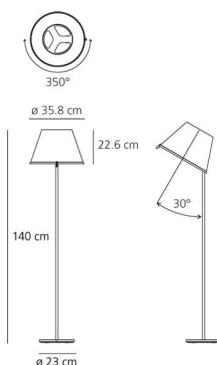

OPTIK

Lichtverteilung: direkt/indirekt und Spot

DIMENSION

Höhe: cm 140
Breite: cm 35.8
Durchmesser Fuß: cm 23
Glühdratttest: 750 °

DIMENSION

FARBE

OHNE LEUCHTMITTEL

Kategorie: HALO
Anzahl: 2
Watt: 57W
Sockel: E27
Lichtstrom(lm): 820lm
Farbwiedergabe: 2800K

OPTIK

Lichtverteilung: direkt/indirekt und Spot

DIMENSION

Höhe: cm 140
Breite: cm 35.8
Durchmesser Fuß: cm 23
Glühdrathtest: 750 °

DIMENSION

FARBE

OHNE LEUCHTMITTEL

Kategorie: HALO
Anzahl: 2
Watt: 57W
Sockel: E27
Lichtstrom(lm): 820lm
Farbwiedergabe: 2800K

OPTIK

Lichtverteilung: direkt/indirekt und Spot

DIMENSION

Höhe: cm 140
Breite: cm 35.8
Durchmesser Fuß: cm 23
Glühdrahttest: 750 °

DIMENSION

FARBE

OHNE LEUCHTMITTEL

Kategorie: HALO
Anzahl: 2
Watt: 57W
Sockel: E27
Lichtstrom(lm): 820lm
Farbwiedergabe: 2800K