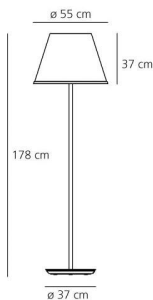

OPTIK

Lichtverteilung:	direkt/indirekt
------------------	-----------------

DIMENSION

Höhe:	cm 178
Breite:	cm 55
Durchmesser Fuß:	cm 37
Glühdrahttest:	750 °

DIMENSION

FARBE

OHNE LEUCHTMITTEL

	Kategorie:	HALO
	Anzahl:	1
	Lbs:	R80
	Watt:	100W
	Sockel:	E27
	Type:	Irr
	Lichtstrom(lm):	1420lm
	Farbwiedergabe:	1a
	Farbtemperatur (K):	2700K
	Kategorie:	HALO
	Anzahl:	3
	Lbs:	Qa60
	Watt:	77W
	Sockel:	E27
	Type:	Hsgsa/c/ub
	Farbwiedergabe:	1a
	Farbtemperatur (K):	2900K
	Lebensdauer (h):	2000h

OPTIK

Lichtverteilung: direkt/indirekt

DIMENSION

Höhe: cm 178
Breite: cm 55
Durchmesser Fuß: cm 37
Glühdrahttest: 750 °

DIMENSION

FARBE

OHNE LEUCHTMITTEL

Kategorie: HALO
Anzahl: 1
Lbs: R80
Watt: 100W
Socket: E27
Type: Irr
Lichtstrom(lm): 1420lm
Farbwiedergabe: 1a
Farbtemperatur (K): 2700K