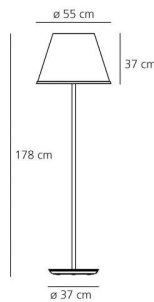

OPTIK

Lichtverteilung:	direkt/indirekt
------------------	-----------------

DIMENSION

Höhe:	cm 178
Breite:	cm 55
Durchmesser Fuß:	cm 37
Glühdrahttest:	750 °

DIMENSION

FARBE

OHNE LEUCHTMITTEL

	Kategorie:	HALO
	Anzahl:	1
	Lbs:	R80
	Watt:	100W
	Sockel:	E27
	Type:	Irr
	Lichtstrom(lm):	1420lm
	Farbwiedergabe:	1a
	Farbtemperatur (K):	2700K
	Kategorie:	HALO
	Anzahl:	3
	Lbs:	Qa60
	Watt:	77W
	Sockel:	E27
	Type:	Hsgsa/c/ub
	Farbwiedergabe:	1a
	Farbtemperatur (K):	2900K
	Lebensdauer (h):	2000h

OPTIK

Lichtverteilung: direkt/indirekt

DIMENSION

Höhe: cm 178
Breite: cm 55
Durchmesser Fuß: cm 37
Glühdrahttest: 750 °

DIMENSION

FARBE

OHNE LEUCHTMITTEL

Kategorie: HALO
Anzahl: 1
Lbs: R80
Watt: 100W
Socket: E27
Type: Irr
Lichtstrom(lm): 1420lm
Farbwiedergabe: 1a
Farbtemperatur (K): 2700K