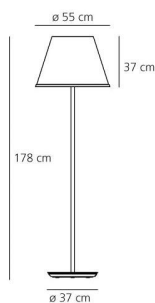

OPTIK

Lichtverteilung:	direkt/indirekt
------------------	-----------------

DIMENSION

Höhe:	cm 178
Breite:	cm 55
Durchmesser Fuß:	cm 37
Glühdrahttest:	750 °

DIMENSION

FARBE

OHNE LEUCHTMITTEL

	Kategorie:	HALO
	Anzahl:	1
	Lbs:	R80
	Watt:	100W
	Sockel:	E27
	Type:	Irr
	Lichtstrom(lm):	1420lm
	Farbwiedergabe:	1a
	Farbtemperatur (K):	2700K
	Kategorie:	HALO
	Anzahl:	3
	Lbs:	Qa60
	Watt:	77W
	Sockel:	E27
	Type:	Hsgsa/c/ub
	Farbwiedergabe:	1a
	Farbtemperatur (K):	2900K
	Lebensdauer (h):	2000h

OPTIK

Lichtverteilung: direkt/indirekt

DIMENSION

Höhe: cm 178
Breite: cm 55
Durchmesser Fuß: cm 37
Glühdrahttest: 750 °

DIMENSION

FARBE

OHNE LEUCHTMITTEL

Kategorie: HALO
Anzahl: 1
Lbs: R80
Watt: 100W
Socket: E27
Type: Irr
Lichtstrom(lm): 1420lm
Farbwiedergabe: 1a
Farbtemperatur (K): 2700K