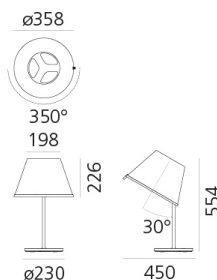

DIMENSION

FARBE

OHNE LEUCHTMITTEL

☐ Kategorie: HALO
Anzahl: 1
Watt: 57W
Sockel: E27
Lichtstrom(lm): 820lm
Farbwiedergabe: 2800K

ALTERNATIVE LAMPS

☐ LED

Kategorie: LED
Watt: 8W
Sockel: E27
Baureihe: A

LUMINAIR

Watt: 57W
Spannung (V): 220V-240V
Lichtstrom(lm): 820lm