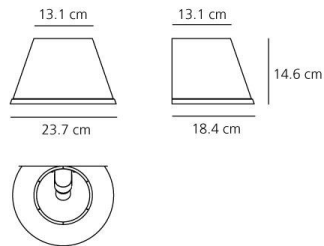

OPTIK

Lichtverteilung: direkt/indirekt und Spot

DIMENSION

Breite: cm 23.7
Höhe: cm 14.6
Tiefe: cm 18.4
Widerstand: N/D
Glühdrahttest: 750 °

DIMENSION**FARBE****OHNE LEUCHTMITTEL**

Kategorie: HALO
Anzahl: 1
Lbs: Qt26
Watt: 46W
Socket: E14
Type: N/s
Lichtstrom(lm): 630lm
Farbwiedergabe: 1a
Farbtemperatur (K): 2800K

OPTIK

Lichtverteilung: direkt/indirekt und Spot

DIMENSION

Breite: cm 23.7
 Höhe: cm 14.6
 Tiefe: cm 18.4
 Widerstand: N/D
 Glühdrahttest: 750 °

DIMENSION

FARBE

OHNE LEUCHTMITTEL

Kategorie: HALO
 Anzahl: 1
 Lbs: Qt26
 Watt: 46W
 Sockel: E14
 Type: N/s
 Lichtstrom(lm): 630lm
 Farbwiedergabe: 1a
 Farbtemperatur (K): 2800K