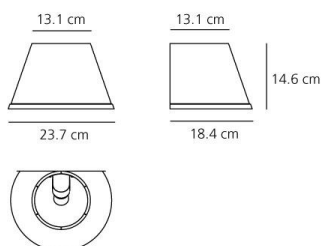

OPTIK

Lichtverteilung: direkt/indirekt und Spot

DIMENSION

Breite: cm 23.7
Höhe: cm 14.6
Tiefe: cm 18.4
Widerstand: N/D
Glühdrahttest: 750 °

DIMENSION**FARBE****OHNE LEUCHTMITTEL**

Kategorie: HALO
Anzahl: 1
Lbs: Qt26
Watt: 46W
Socket: E14
Type: N/s
Lichtstrom(lm): 630lm
Farbwiedergabe: 1a
Farbtemperatur (K): 2800K

OPTIK

Lichtverteilung: direkt/indirekt und Spot

DIMENSION

Breite: cm 23.7
 Höhe: cm 14.6
 Tiefe: cm 18.4
 Widerstand: N/D
 Glühdrahttest: 750 °

DIMENSION

FARBE

OHNE LEUCHTMITTEL

Kategorie: HALO
 Anzahl: 1
 Lbs: Qt26
 Watt: 46W
 Sockel: E14
 Type: N/s
 Lichtstrom(lm): 630lm
 Farbwiedergabe: 1a
 Farbtemperatur (K): 2800K