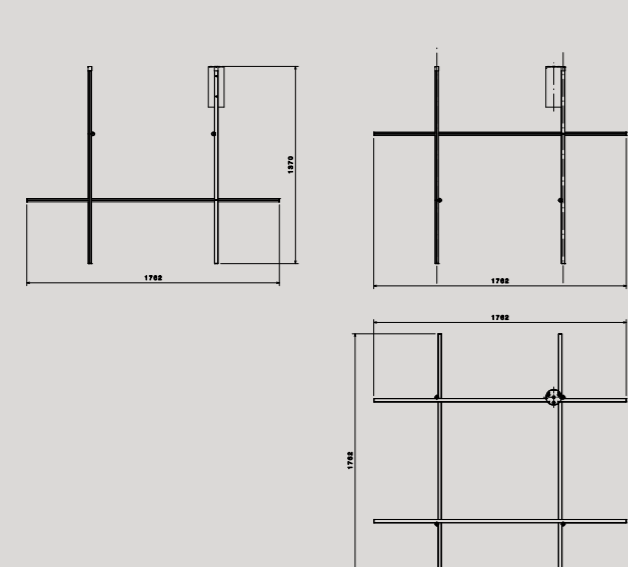

Elektrisch

Notfall Ohne

Spannung 48V

Leistung 180W

Batterie Nein

Einschließlich Versorgung Nein

Physikalisch

Aiming Fest

Herstellungsmaterial Tiefverpresstes Aluminium, Extrudiertes opales Platin-Silikon

Gewicht (kg) 5,9

Typ Pendelleuchte Aufhängungskabel