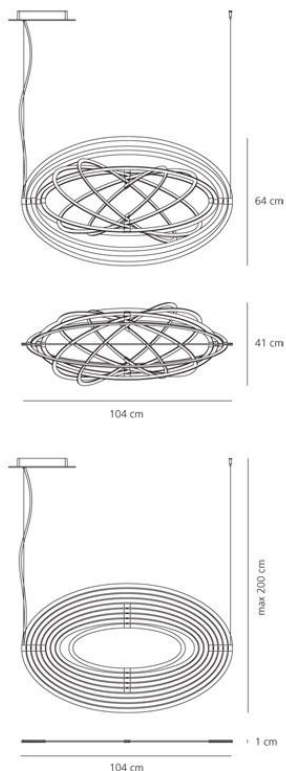

Copernico Suspension - Aluminum

DESIGN:

Carlotta de Bevilacqua , Paolo Dell'Elce
2010

MATERIAL:

Aluminum

BESCHREIBUNG:

Pendelleuchte, passend zur Wandleuchte der Produktreihe. Neun konzentrische, aus einer einzigen Aluplatte realisierte Ellipsen, auf denen eine Leiterplatte mit 384 weißen LEDs angebracht ist und die voneinander unabhängig um zwei verschiedene Achsen rotieren. Dadurch ist die individuelle Ausrichtung des Lichtstrahls möglich um immer wieder neue Konfigurationen im Raum entstehen zu lassen. Im geschlossenen Zustand nimmt die Leuchte eine perfekt flache Form an.

AUSWAHL

LED

Aluminum

ARTIKELNUMMER

1623010A

Lichtverteilung

IP20

Dimmable

TECHNISCHES DATENBLATT

FUNKTIONEN

Produktname:	Copernico Suspension - Aluminum
Artikelnummer:	1623010A
Farbe:	Aluminum
Material:	Aluminum
Serie:	Design
Anwendungsbereich:	Innenbeleuchtung

OPTIK

Lichtverteilung:	diffus,direkt,indirekt

DIMENSION

Länge:	cm 104
Breite:	cm 41
Max Höhe von der Decke:	cm 200
Drehung:	360

INKLUSIVE LEUCHTMITTEL

Kategorie:	LED
Lampenzahl:	1 x 384
Watt:	31,5W
Farbtemperatur(K):	3000K
Baureihe:	A

LUMINAIR

Watt:	38W
Lichtstrom(lm):	2565lm
CCT:	3000K
Dimmable Typology:	Push

DIMENSION

FARBE