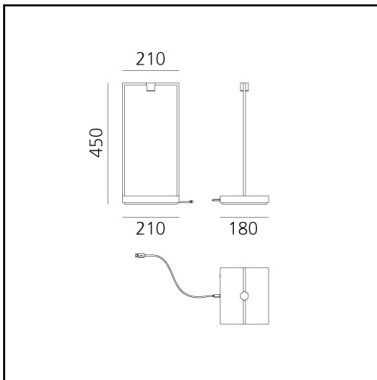

LUMINAIRE

- Watt: **2,5W**
- Lichtstrom (lm): **234lm**
- CCT: **3000K**
- Efficiency: **75%**
- Efficacy: **117.18lm/W**
- CRI: **90**
- Dimmer Typology: **Push button Dimmer**

Anmerkungen

Battery life:
Dimmer step 1: 8h
Dimmer step 2: 11h
Dimmer step 3: 26h
3 hrs fast charge

BESCHREIBUNG

Curiosity is a portable lamp whose shape reveals its natural vocation for showcasing, but at the same time for relations. It highlights spaces where people gather or the objects it can accommodate within the footprint of

its base. Neutral and essential in its light structure, it becomes functional by enhancing the content.

It is a frame for displaying objects, with its base providing the element that accommodates whatever items you wish to display, illuminated by the small spotlight on the top.

Curiosity brings its illuminated space anywhere, and thanks to its long running time it allows you to reinvent everyday lightscapes.

It designs freedom dedicated to the individual, adapting to the domestic space, but above all it enables original new scenarios in public spaces.

Curiosity creates flexible and mobile displays, it is also a perfect tool for retail spaces, for exhibitions or for restaurants, where it creates an intimate and elegant atmosphere able to follow the changing organisation of spaces.

ARTIKELNUMMER: 0176020A

FUNKTIONEN

- Artikelnummer: **0176020A**
- Farbe: **White**
- Installation: **Tischleuchte**
- Material: **Aluminium**
- Serie: **Design Collection**
- design: **Davide Oppizzi**

DIMENSION

- Länge: **cm 21**
- Breite: **cm 21**
- Höhe: **cm 45**