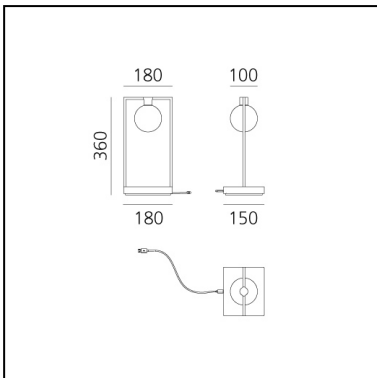

DIMENSION

- Länge: **cm 21**
- Breite: **cm 21**
- Höhe: **cm 45**

Curiosity 36 - With Sphere - Black/Brown

Daide Oppizzi

IP20  

LUMINAIRE

- Watt: **1,7W**
- Lichtstrom (lm): **142lm**
- CCT: **3000K**
- Efficiency: **60%**
- Efficacy: **142.45lm/W**
- CRI: **90**
- Dimmer Typology: **Push button Dimmer**