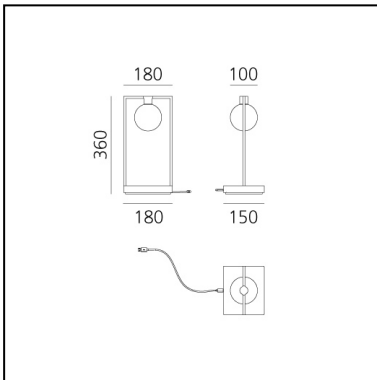

LUMINAIRE

- Watt: **1,7W**
- Lichtstrom (lm): **142lm**
- CCT: **3000K**
- Efficiency: **60%**
- Efficacy: **142.45lm/W**
- CRI: **90**
- Dimmer Typology: **Push button Dimmer**

Anmerkungen

Battery life:
Dimmer step 1: 8h
Dimmer step 2: 11h
Dimmer step 3: 26h
3 hrs fast charge

BESCHREIBUNG

Curiosity is a portable lamp whose shape reveals its natural vocation for showcasing, but at the same time for relations. It highlights spaces where people gather or the objects it can accommodate within the footprint of its base. Neutral and essential in its light structure, it becomes functional by enhancing the content. It is a frame for displaying objects, with its base providing the element that accommodates whatever items you wish to display, illuminated by the small spotlight on the top. Curiosity brings its illuminated space anywhere, and thanks to its long running time it allows you to reinvent everyday lightscapes. It designs freedom dedicated to the individual, adapting to the domestic space, but above all it enables original new scenarios in public spaces. Curiosity creates flexible and mobile displays, it is also a perfect tool for retail spaces, for exhibitions or for restaurants, where it creates an intimate and elegant atmosphere able to follow the changing organisation of spaces.

ARTIKELNUMMER: 0175020A

FUNKTIONEN

- Artikelnummer: **0175020A**
- Farbe: **White**
- Installation: **Tischleuchte**
- Material: **Aluminium**
- Serie: **Design Collection**
- design: **Daide Oppizzi**

DIMENSION

- Länge: **cm 18**
- Breite: **cm 15**
- Höhe: **cm 36**