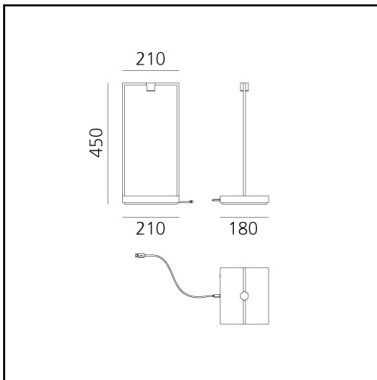

DIMENSION

- Länge: **cm 18**
- Breite: **cm 15**
- Höhe: **cm 36**

Curiosity 45 - Black/Brown

Davide Oppizzi

IP20  

LUMINAIRE

- Watt: **2,5W**
- Lichtstrom (lm): **234lm**
- CCT: **3000K**
- Efficiency: **75%**
- Efficacy: **117.18lm/W**
- CRI: **90**
- Dimmer Typology: **Push button Dimmer**