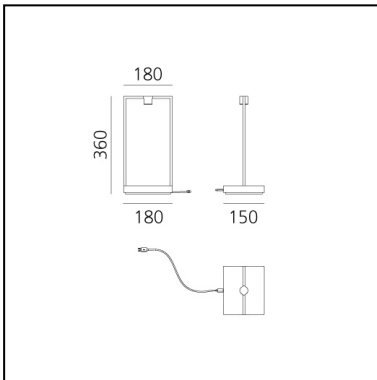

DIMENSION

- Länge: **cm 21**
- Breite: **cm 21**
- Höhe: **cm 45**

Curiosity 36 - Focus - White

Daide Oppizzi

IP20  

LUMINAIRE

- Watt: **1,7W**
- Lichtstrom (lm): **148lm**
- CCT: **3000K**
- Efficiency: **68%**
- Efficacy: **147.59lm/W**
- CRI: **90**
- Dimmer Typology: **Push button Dimmer**

- Länge: **cm 18**
- Breite: **cm 15**
- Höhe: **cm 36**

Curiosity 36 - White

Daide Oppizzi

IP20  

LUMINAIRE

- Watt: **1,7W**
- Lichtstrom (lm): **163lm**
- CCT: **3000K**
- Efficiency: **75%**
- Efficacy: **162.83lm/W**
- CRI: **90**
- Dimmer Typology: **Push button Dimmer**