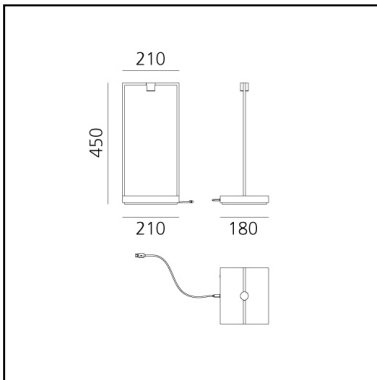

ARTIKELNUMMER: 0175020A

FUNKTIONEN

- Artikelnummer: **0175020A**
- Farbe: **White**
- Installation: **Tischleuchte**
- Material: **Aluminium**
- Serie: **Design Collection**
- design: **Daide Oppizzi**

DIMENSION

- Länge: **cm 18**
- Breite: **cm 15**
- Höhe: **cm 36**

Curiosity 45 - Focus - White

Daide Oppizzi

IP20  

LUMINAIRE

- Watt: **2,5W**
- Lichtstrom (lm): **214lm**
- CCT: **3000K**
- Efficiency: **68%**
- Efficacy: **106.86lm/W**
- CRI: **90**
- Dimmer Typology: **Push button Dimmer**