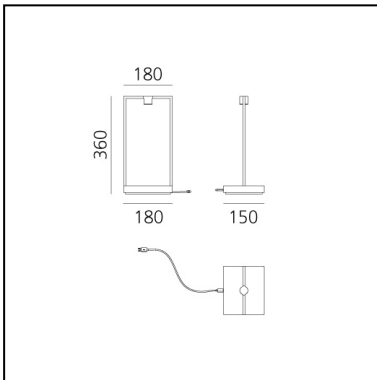

DIMENSION

- Länge: **cm 18**
- Breite: **cm 15**
- Höhe: **cm 36**

Curiosity 36 - Black/Brown

Davide Oppizzi

IP20  

LUMINAIRE

- Watt: **1,7W**
- Lichtstrom (lm): **163lm**
- CCT: **3000K**
- Efficiency: **75%**
- Efficacy: **162.83lm/W**
- CRI: **90**
- Dimmer Typology: **Push button Dimmer**