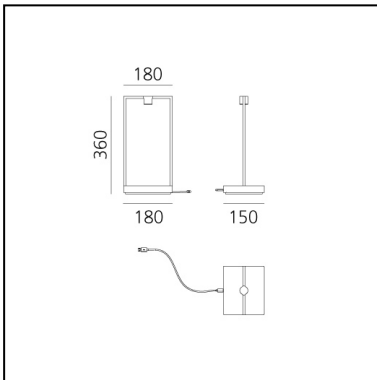

DIMENSION

- Länge: **cm 21**
- Breite: **cm 21**
- Höhe: **cm 45**

Curiosity 36 - Focus - White

Daide Oppizzi

IP20  

LUMINAIRE

- Watt: **1,7W**
- Lichtstrom (lm): **148lm**
- CCT: **3000K**
- Efficiency: **68%**
- Efficacy: **147.59lm/W**
- CRI: **90**
- Dimmer Typology: **Push button Dimmer**