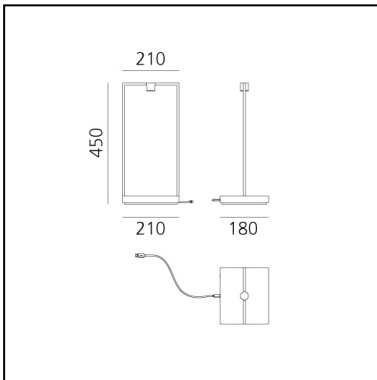

DIMENSION

- Länge: **cm 18**
- Breite: **cm 15**
- Höhe: **cm 36**

Curiosity 45 - Focus - Black/Brown

Daide Oppizzi

IP20  

LUMINAIRE

- Watt: **2,5W**
- Lichtstrom (lm): **214lm**
- CCT: **3000K**
- Efficiency: **68%**
- Efficacy: **106.86lm/W**
- CRI: **90**
- Dimmer Typology: **Push button Dimmer**