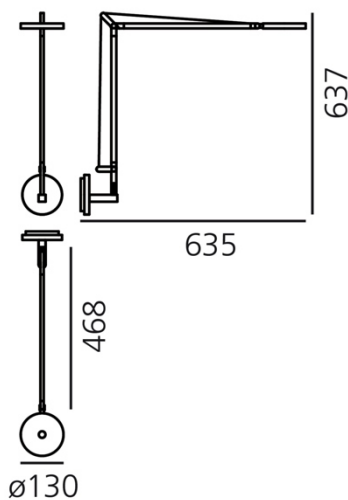

PRODUKTDATENBLATT

Demetra Led white wall - Body 2700K

DESIGN:

Naoto Fukasawa
2013

MATERIAL:

Aluminium, technopolymer

BESCHREIBUNG:

AUSWAHL

LED	▼
Wand	▼
white	▼

ARTIKELNUMMER

1734W20A

Lichtverteilung

IP20

Dimmable

TECHNISCHES DATENBLATT

FUNKTIONEN

Produktname: Demetra Led white wall - Body 2700K
Artikelnummer: 1734W20A
Farbe: white
Material: Aluminium, technopolymer
Serie: Design

DIMENSION

Länge: cm 63.5
Höhe: cm 63.7
Breite: cm 13
Widerstand: N.D.
Glühdrathtest: 650 °

INKLUSIVE LEUCHTMITTEL

Kategorie: LED COB
Anzahl: 1
Watt: 8W
Farbtemperatur(K): 2700K
Baureihe: A

LUMINAIR

Watt: 8W
Spannung (V): 100-240V
Lichtstrom(lm): 360lm
CCT: 2700K
Efficiency: 54%
Efficacy: 45.00lm/W
CRI: 90
Dimmer Typology: Microswitch Dimmer

DIMENSION

FARBE