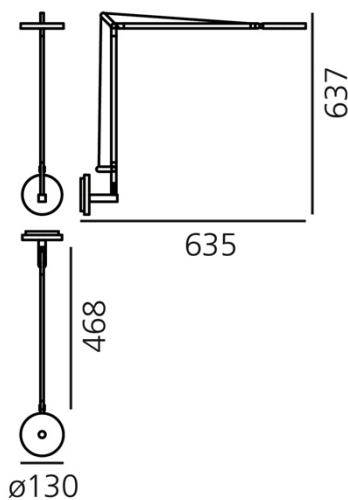

PRODUKTDATENBLATT

Demetra Led white wall with Movement Detector - Body 2700K

DESIGN:

Naoto Fukasawa
2013

MATERIAL:

Aluminium, technopolymer

BESCHREIBUNG:

Demetra parete MD: Diese Version der Tischleuchte ist mit einem Bewegungsmelder ausgestattet.

AUSWAHL

ARTIKELNUMMER

1735W20A

Lichtverteilung

IP20

Dimmable

TECHNISCHES DATENBLATT

FUNKTIONEN

Produktname: Demetra Led white wall with Movement Detector - Body 2700K
Artikelnummer: 1735W20A
Farbe: white
Material: Aluminium, technopolymer
Serie: Design

DIMENSION

Länge: cm 63.5
Höhe: cm 63.7
Breite: cm 13
Widerstand: N.D.
Glühdrahttest: 650 °

INKLUSIVE LEUCHTMITTEL

Kategorie: LED COB
Anzahl: 1
Watt: 8W
Farbtemperatur(K): 2700K
Baureihe: A

LUMINAIR

Watt: 8W
Spannung (V): 100V-240V
Lichtstrom(lm): 360lm
CCT: 2700K
CRI: 90
Dimmer Typology: Microswitch Dimmer

DIMENSION

FARBE