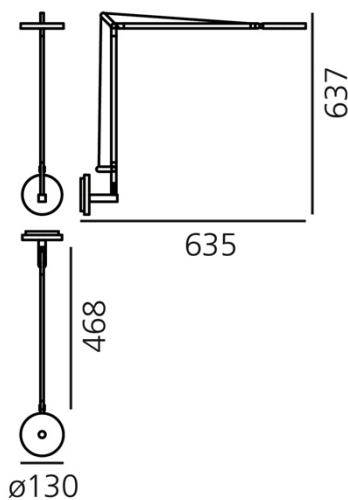

PRODUKTDATENBLATT

Demetra Led grey wall with Movement Detector - Body 3000K

DESIGN:

Naoto Fukasawa
2013

MATERIAL:

Aluminium, technopolymer

BESCHREIBUNG:

Demetra parete MD: Diese Version der Tischleuchte ist mit einem Bewegungsmelder ausgestattet.

AUSWAHL

ARTIKELNUMMER

1735010A

Lichtverteilung

IP20

Dimmable

TECHNISCHES DATENBLATT

FUNKTIONEN

Produktname: Demetra Led grey wall with Movement Detector - Body 3000K
Artikelnummer: 1735010A
Farbe: Anthrazitgrau
Material: Aluminium, technopolymer
Serie: Design

DIMENSION

Länge: cm 63.5
Höhe: cm 63.7
Breite: cm 13
Widerstand: N.D.
Glühdrahttest: 650 °

INKLUSIVE LEUCHTMITTEL

Kategorie: LED COB
Anzahl: 1
Watt: 8W
Farbtemperatur(K): 3000K
Baureihe: A

LUMINAIR

Watt: 8W
Spannung (V): 220V-240V
Lichtstrom(lm): 385lm
CCT: 3000K
Efficiency: 54%
Efficacy: 48.08lm/W
CRI: 90
Dimmer Typology: Microswitch Dimmer

DIMENSION

FARBE