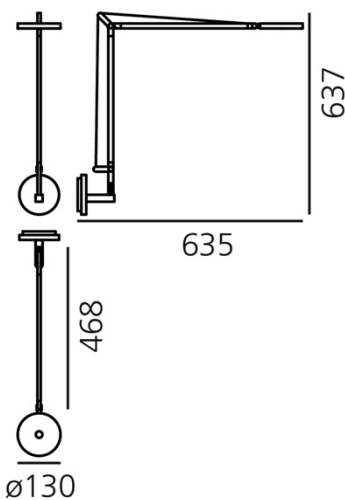

PRODUKTDATENBLATT

Demetra Led white wall - Body 3000K

DESIGN:

Naoto Fukasawa
2013

MATERIAL:

Aluminium, technopolymer

BESCHREIBUNG:

AUSWAHL

LED	▼
Wand	▼
white	▼

ARTIKELNUMMER

1734020A

Lichtverteilung

IP20

Dimmable

TECHNISCHES DATENBLATT

FUNKTIONEN

Produktname: Demetra Led white wall - Body 3000K
Artikelnummer: 1734020A
Farbe: white
Material: Aluminium, technopolymer
Serie: Design

DIMENSION

Länge: cm 63.5
Höhe: cm 63.7
Breite: cm 13
Widerstand: N.D.
Glühdrathtest: 650 °

INKLUSIVE LEUCHTMITTEL

Kategorie: LED COB
Anzahl: 1
Watt: 8W
Farbtemperatur(K): 3000K
Baureihe: A

LUMINAIR

Watt: 8W
Spannung (V): 220V-240V
Lichtstrom(lm): 385lm
CCT: 3000K
Efficiency: 54%
Efficacy: 48.08lm/W
CRI: 90
Dimmer Typology: Microswitch Dimmer

DIMENSION

FARBE