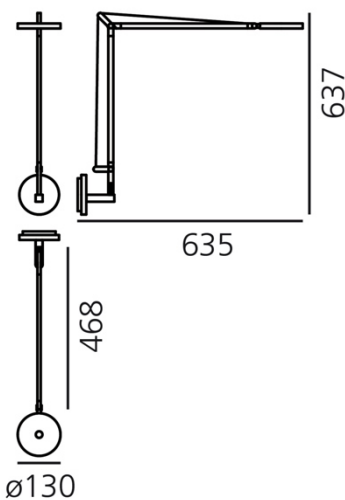

PRODUKTDATENBLATT

Demetra Led black wall with Movement Detector - Body 2700K

DESIGN:

Naoto Fukasawa
2013

MATERIAL:

Aluminium, technopolymer

BESCHREIBUNG:

Demetra parete MD: Diese Version der Tischleuchte ist mit einem Bewegungsmelder ausgestattet.

AUSWAHL

LED
Wand
black

ARTIKELNUMMER

1735W40A

Lichtverteilung

Dimmable

TECHNISCHES DATENBLATT

FUNKTIONEN

Produktname: Demetra Led black wall with Movement Detector - Body 2700K
Artikelnummer: 1735W40A
Farbe: black
Material: Aluminium, technopolymer
Serie: Design

DIMENSION

Länge: cm 63.5
Höhe: cm 63.7
Breite: cm 13
Widerstand: N.D.
Glühdrahttest: 650 °

INKLUSIVE LEUCHTMITTEL

Kategorie: LED COB
Anzahl: 1
Watt: 8W
Farbtemperatur(K): 2700K
Baureihe: A

LUMINAIR

Watt: 8W
Spannung (V): 100V-240V
Lichtstrom(lm): 360lm
CCT: 2700K
CRI: 90
Dimmer Typology: Microswitch Dimmer

DIMENSION

FARBE