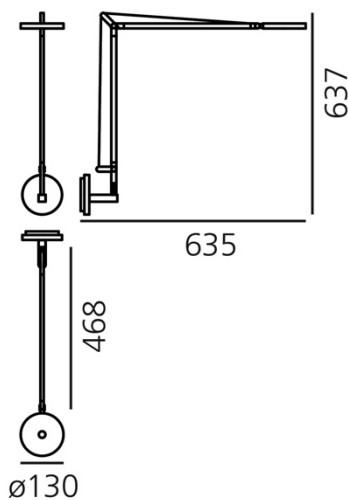

PRODUKTDATENBLATT

Demetra Led black wall with Movement Detector - Body 3000K

DESIGN:

Naoto Fukasawa
2013

MATERIAL:

Aluminium, technopolymer

BESCHREIBUNG:

Demetra parete MD: Diese Version der Tischleuchte ist mit einem Bewegungsmelder ausgestattet.

AUSWAHL

LED
Wand
black

ARTIKELNUMMER

1735040A

Lichtverteilung

Dimmable

TECHNISCHES DATENBLATT

FUNKTIONEN

Produktname: Demetra Led black wall with Movement Detector - Body 3000K
Artikelnummer: 1735040A
Farbe: black
Material: Aluminium, technopolymer
Serie: Design

DIMENSION

Länge: cm 63.5
Höhe: cm 63.7
Breite: cm 13
Widerstand: N.D.
Glühdrahttest: 650 °

INKLUSIVE LEUCHTMITTEL

Kategorie: LED COB
Anzahl: 1
Watt: 8W
Farbtemperatur(K): 3000K
Baureihe: A

LUMINAIR

Watt: 8W
Spannung (V): 220V-240V
Lichtstrom(lm): 385lm
CCT: 3000K
Efficiency: 54%
Efficacy: 48.08lm/W
CRI: 90
Dimmer Typology: Microswitch Dimmer

DIMENSION

FARBE