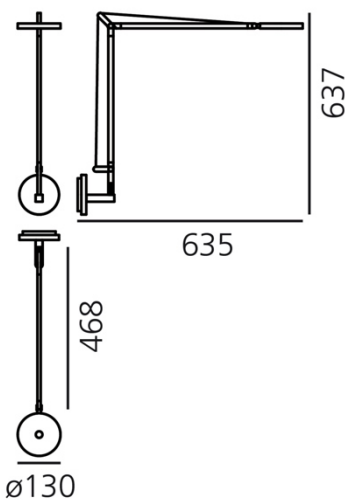

PRODUKTDATENBLATT

Demetra Led grey wall with Movement Detector - Body 2700K

DESIGN:

Naoto Fukasawa
2013

MATERIAL:

Aluminium, technopolymer

BESCHREIBUNG:

Demetra parete MD: Diese Version der Tischleuchte ist mit einem Bewegungsmelder ausgestattet.

AUSWAHL

LED
Wand
Anthrazitgrau

ARTIKELNUMMER

1735W10A

Lichtverteilung

Dimmable

TECHNISCHES DATENBLATT

FUNKTIONEN

Produktname: Demetra Led grey wall with Movement Detector - Body 2700K
Artikelnummer: 1735W10A
Farbe: Anthrazitgrau
Material: Aluminium, technopolymer
Serie: Design

DIMENSION

Länge: cm 63.5
Höhe: cm 63.7
Breite: cm 13
Widerstand: N.D.
Glühdrahttest: 650 °

INKLUSIVE LEUCHTMITTEL

Kategorie: LED COB
Anzahl: 1
Watt: 8W
Farbtemperatur(K): 2700K
Baureihe: A

LUMINAIR

Watt: 8W
Spannung (V): 100V-240V
Lichtstrom(lm): 360lm
CCT: 2700K
CRI: 90
Dimmer Typology: Microswitch Dimmer

DIMENSION

FARBE