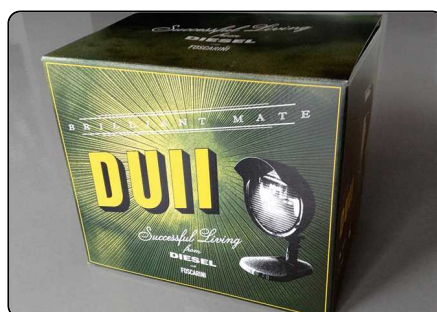

### Beschreibung

Tischleuchte mit direktem und orientierbarem Licht. Der Schirm des ausrichtbaren Diffusors besteht aus pulverbeschichtetem, druckgegossenem Aluminium. Das innen satinierte, außen glänzende Gussglas mit Prismenstruktur erinnert dank seinem Vintage-Look an einen alten Autoscheinwerfer. Der Schaft aus pulverbeschichtetem Stahl ist mit schwarz verzinkten Schmetterlingsschrauben ausgestattet. Der Sockel besteht aus druckgegossenem, pulverbeschichtetem Zamak und trägt auf der Rückseite ein kleines, glänzend satiniertes Metallschild mit dem Diesel Logo. Kabel und Schalter sind in Schwarz gehalten und individuell gestaltete Geschenkverpackung.

#### Duii mini

Gewicht  
netto kg: 1,40  
brutto kg: 2,50

Verpackung  
vol. m<sup>3</sup>: 0,020  
anzahl kolli: 1

Leuchtmittel  
- LED retrofit 1x10W R7s (78mm)

Kabellänge  
  
60 150

Zertifizierungen

[2D/3D modelle](#)  
[Fotometrie](#)  
[Montageanleitung](#)