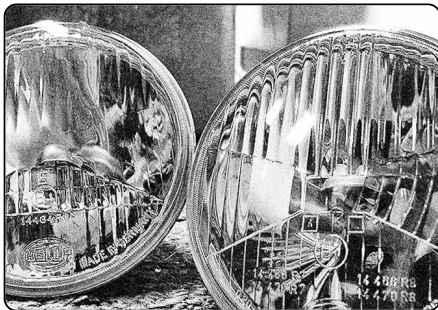

# Duii mini, tisch design Diesel Creative Team

Ist das ein technisches Spielzeug? Eine Comicfigur? Ein kleiner Haushaltsroboter? Duii überrascht und macht Freude, angefangen bei ihrem von einem der Neffen von Donald Duck inspirierten Namen.

Der Gelenkarm, der mit Schmetterlingsschrauben verschraubt ist, wie die Bestandteile eines Meccano-Spielzeugs, trägt den runden Leuchtkörper. Eine Form, die eine Vielzahl von Assoziationen und Erinnerungen, etwa an die Scheinwerfer eines Oldtimers, an Arbeitshelme oder aber auch an den rasierten Kopf des Mohikaners des Diesel-Logos wachruft.

Eine Leuchte für verspielte und unkonventionelle Geister jeden Alters, die in der Ausführung „Mini“ dank des freien Kabels und der kompakten Maße sowohl als Tisch- wie auch als Wandleuchte eingesetzt werden kann. In zwei Farbvarianten erhältlich: in leuchtendem Gelb, im Stil der „Men at work“ oder in einem warmen, eleganten und gleichzeitig technologischen Grau. Die Schachtel ist mit Bildern zur Geschichte von Duii Mini verziert und passt perfekt zum Look der Leuchte, die somit zur idealen Geschenkidee wird.

### Beschreibung

Tischleuchte mit direktem und orientierbarem Licht. Der Schirm des ausrichtbaren Diffusors besteht aus pulverbeschichtetem, druckgegossenem Aluminium. Das innen satinierte, außen glänzende Gussglas mit Prismenstruktur erinnert dank seinem Vintage-Look an einen alten Autoscheinwerfer. Der Schaft aus pulverbeschichtetem Stahl ist mit schwarz verzinkten Schmetterlingsschrauben ausgestattet. Der Sockel besteht aus druckgegossenem, pulverbeschichtetem Zamak und trägt auf der Rückseite ein kleines, glänzend satiniertes Metallschild mit dem Diesel Logo. Kabel und Schalter sind in Schwarz gehalten und individuell gestaltete Geschenkverpackung.