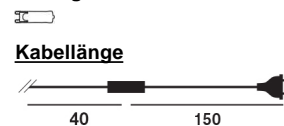

Materialien: Pressglas, Aluminium, lackierter Stahl und Metall

Farben: Grau, Gelb

Ausführungen

Duii

Gewicht
netto kg: 4,10
brutto kg: 6,30

Verpackung
vol. m³: 0,034
anzahl kolli: 1

Leuchtmittel
- Halogen 1x48W G9