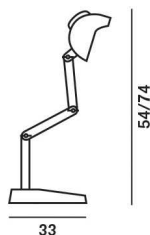

Duii, tisch

technische informationen

Beschreibung

Tischleuchte mit direktem und orientierbarem Licht. Der Schirm des ausrichtbaren Diffusors besteht aus pulverbeschichtetem, druckgegossenem Aluminium. Das innen satinierte, außen glänzende Gussglas mit Prismenstruktur erinnert dank seinem Vintage-Look an einen alten Autoscheinwerfer. Der individuell verstellbare Gelenkarm besteht aus pulverbeschichtetem Stahl und ist mit schwarz verzinkten Schmetterlingsschrauben ausgestattet. Der Sockel aus druckgegossenem, pulverbeschichtetem Zamak dient als praktische Ablage. Auf der Rückseite des Sockels ist ein kleines Schild aus glänzendem Metall mit eingepprägtem Diesel-Logo und einem Motto angebracht.

Materialien: Pressglas, Aluminium, lackierter Stahl und Metall

Farben: Grau, Gelb

Ausführungen

Duii

Gewicht
netto kg: 4,10
brutto kg: 6,30

Verpackung
vol. m³: 0,034
anzahl kolli: 1

Leuchtmittel
- Halogen 1x48W G9