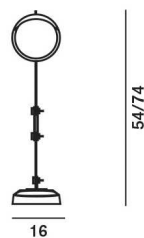

Duii, tisch

technische informationen

Beschreibung

Tischleuchte mit direktem und orientierbarem Licht. Der Schirm des ausrichtbaren Diffusors besteht aus pulverbeschichtetem, druckgegossenem Aluminium. Das innen satinierte, außen glänzende Gussglas mit Prismenstruktur erinnert dank seinem Vintage-Look an einen alten Autoscheinwerfer. Der individuell verstellbare Gelenkarm besteht aus pulverbeschichtetem Stahl und ist mit schwarz verzinkten Schmetterlingsschrauben ausgestattet. Der Sockel aus druckgegossenem, pulverbeschichtetem Zamak dient als praktische Ablage. Auf der Rückseite des Sockels ist ein kleines Schild aus glänzendem Metall mit eingepprägtem Diesel-Logo und einem Motto angebracht.

Materialien: Pressglas, Aluminium, lackierter Stahl und Metall

Farben: Grau, Gelb

Ausführungen

Duii

Gewicht
netto kg: 4,10
brutto kg: 6,30

Verpackung
vol. m³: 0,034
anzahl kolli: 1

Leuchtmittel
- Halogen 1x48W G9