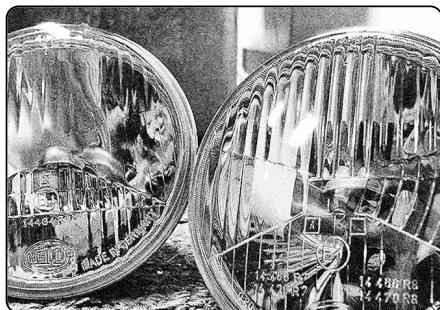

Duii, tisch design Diesel Creative Team

Ist das ein technisches Spielzeug? Eine Comicfigur? Ein kleiner Haushaltsroboter? Duii überrascht und macht Freude, angefangen bei ihrem von einem der Neffen von Donald Duck inspirierten Namen. Sogar der Sockel, der auch als praktisches Ablagefach verwendet werden kann, erinnert an den Fuß eines Gänserichs. Der Gelenkarm, der mit Schmetterlingsschrauben verschraubt ist, wie die Bestandteile eines Meccano-Spielzeugs, trägt den runden Leuchtkörper. Eine Form, die eine Vielzahl von Assoziationen und Erinnerungen, etwa an die Scheinwerfer eines Oldtimers, an Arbeitshelme oder aber auch an den rasierten Kopf des Mohikaners des Diesel-Logos wachruft.

In zwei Farbvarianten erhältlich: in leuchtendem Gelb, im Stil der „Men at work“ oder in einem warmen, eleganten und gleichzeitig technologischen Grau.

Eine Leuchte für verspielte und unermüdliche Geister jeden Alters, wie bereits das Motto zur Leuchte suggeriert: „hard work always pays“.

Duii, tisch

technische informationen

Beschreibung

Tischleuchte mit direktem und orientierbarem Licht. Der Schirm des ausrichtbaren Diffusors besteht aus pulverbeschichtetem, druckgegossenem Aluminium. Das innen satinierte, außen glänzende Gussglas mit Prismenstruktur erinnert dank seinem Vintage-Look an einen alten Autoscheinwerfer. Der individuell verstellbare Gelenkarm besteht aus pulverbeschichtetem Stahl und ist mit schwarz verzinkten Schmetterlingsschrauben ausgestattet. Der Sockel aus druckgegossenem, pulverbeschichtetem Zamak dient als praktische Ablage. Auf der Rückseite des Sockels ist ein kleines Schild aus glänzendem Metall mit eingepprägtem Diesel-Logo und einem Motto angebracht.