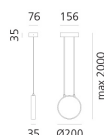

⚡ IP20

Watt	Lichtstrom (lm)	CCT	Color	Code	Produktname
10W	880lm	3000K	●	DD0089D09	Eclittica 20 Table - Black
			●	DD0089D01	Eclittica 20 Table - Gold aluminium
			●	DD0089D16	Eclittica 20 Table - Red
			○	DD0089D10	Eclittica 20 Table - White

Watt	Länge	Lichtstrom (lm)	CCT	Color	Code	Produktname
13,5W	20 cm	1205lm	3000K	●	DD0089B09	Eclittica 20 Wall/ceiling - Black
				●	DD0089B01	Eclittica 20 Wall/ceiling - Gold aluminium
				●	DD0089B16	Eclittica 20 Wall/ceiling - Red
				○	DD0089B10	Eclittica 20 Wall/ceiling - White