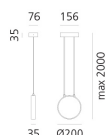

Black ● Gold Aluminium ● Red ● White ○

LED Aussetzung

Watt	Lichtstrom (lm)	CCT	Color	Code	Produktname
13,5W	1205lm	3000K	●	DD0089C09	Eclittica 20 Suspension - Black
			●	DD0089C01	Eclittica 20 Suspension - Gold aluminium
			●	DD0089C16	Eclittica 20 Suspension - Red
			○	DD0089C10	Eclittica 20 Suspension - White

⚡ IP20

Watt	Lichtstrom (lm)	CCT	Color	Code	Produktname
10W	880lm	3000K	●	DD0089D09	Eclittica 20 Table - Black
			●	DD0089D01	Eclittica 20 Table - Gold aluminium
			●	DD0089D16	Eclittica 20 Table - Red
			○	DD0089D10	Eclittica 20 Table - White

Watt	Länge	Lichtstrom (lm)	CCT	Color	Code	Produktname
13,5W	20 cm	1205lm	3000K	●	DD0089B09	Eclittica 20 Wall/ceiling - Black
				●	DD0089B01	Eclittica 20 Wall/ceiling - Gold aluminium
				●	DD0089B16	Eclittica 20 Wall/ceiling - Red
				○	DD0089B10	Eclittica 20 Wall/ceiling - White