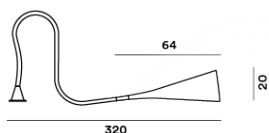

Uto, tavolo

Technische Daten

FOSCARINI

Verwandlungsfähig, verspielt und angenehm anzusehen und anzufassen, passt sich Uto mit seinem weichen Material, jedem momentanen Bedürfnis problemlos an. Als Boden- oder Tischleuchte, Wand- oder Deckenleuchte, im Wohnzimmer oder im Freien einsetzbar. Die äußerst flexible Leuchte Uto ist in den Farben Weiß, Gelb und Orange erhältlich. Trotz des innovativen Designs wirkt sie entspannend und vertraut Uto eignet sich bestens für alle Umgebungen, die mit einem wandlungsfähigen und verspielten Licht gestaltet werden sollen.

Uto

AUFBAU & LICHT

MATERIAL

thermoplastische Elastomer und Polykarbonat

FARBEN

LEUCHTMITTEL

LED retrofit, Fluo 1x 15W E27

ZERTIFIZIERUNGEN

ENERGIEEFFIZIENZ

A+, A