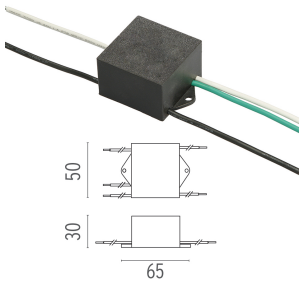

Elektrisch

- F990E00A000

Überspannungsschutzgerät

Überspannungsschutzgerät.
275 Vac. Maximaler Entladestrom 10KA (8 / 20us).
Maximaler Betriebsstrom 5A.
Geeignet für Reihenschaltung.
IP66.