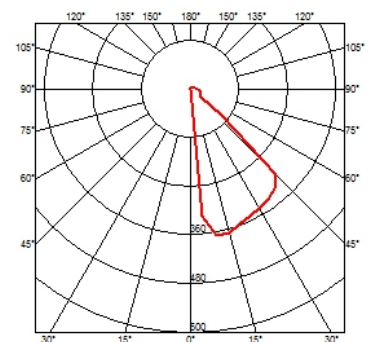

ZERTIFIZIERUNGEN, GÜTEZEICHEN