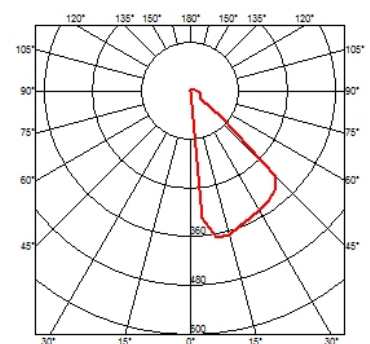

ABMESSUNGEN

ZERTIFIZIERUNGEN, GÜTEZEICHEN