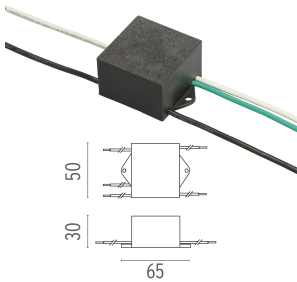

ABMESSUNGEN

Elektrisch