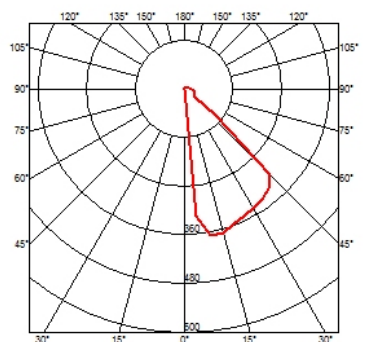

ABMESSUNGEN

ZERTIFIZIERUNGEN, GÜTEZEICHEN