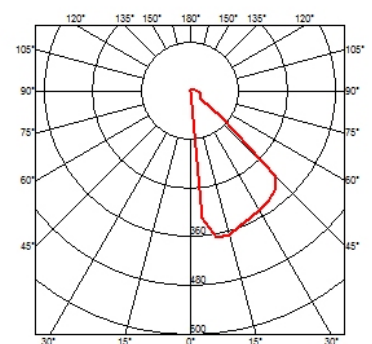

Klein Pro H 600 mm Dimmable I-10V . Lampen

Power LED

Leuchtmittelkategorie:

LED

Anschluss:

Spezielle Befestigung

Lampentyp:

Power LED

Klein Pro H 600 mm Dimmable I-10V

designed by FLOS Outdoor with Thierthierry Dreyfusry

220 / 240V Netzteil integriert. Feste Oberfläche oder Bodeninstallationszubehör müssen separat bestellt werden. Jede Leuchte ist mit einem 1 m langen Abgangskabel und einem Verdrahtungskit ausgestattet.

- F002A30B001 Weiß
- F002A30B006 Grau
- F002A30B033 Anthrazit
- F002A30B030 Schwarz
- F002A30B018 Deep Brown
- F002A31B070 Natürliches Oxid
- F002A31B071 Schwarzes Oxid

ABMESSUNGEN

ZERTIFIZIERUNGEN, GÜTEZEICHEN