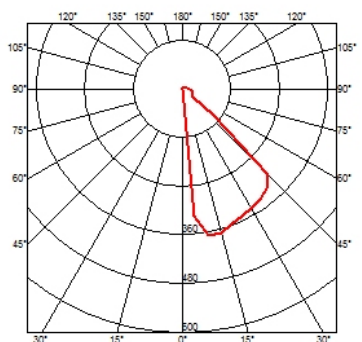

Technische Beschreibung Der Körper des Klein Pro Pollers besteht aus strangengepresstem Aluminium, der Boden und der Diffusor aus Aluminium-Druckguss EN AB-47100 mit niedrigem Kupfergehalt. Hochbeständige Beschichtung: wird die Außenbeschichtung mit einer doppelten Schicht Epoxidpulver nach dem QUALICOAT-Standard aufgetragen. Die erste Schicht aus Epoxidpulver sorgt für chemische und mechanische Beständigkeit, die zweite Schicht aus Polyesterpulver sorgt für Beständigkeit. Auch mit eloxiertem Finish erhältlich. Klein Pro ist kompatibel mit der vorhandenen "Klein" -Befestigungsplatte.

Klein Pro H 600 mm Dali

designed by FLOS Outdoor with Thierthierry Dreyfusry

220 / 240V Netzteil integriert. Feste Oberfläche oder Bodeninstallationszubehör müssen separat bestellt werden. Jede Leuchte ist mit einem 1 m langen Abgangskabel und einem Verdrahtungskit ausgestattet.

ELEKTROTECHNIK

Transformortyp	Elektronisch dimmbar DALI
Transformator	Inklusive
Installation des Transformators	Integriert
Notleuchte	Ohne
Spannung (V)	220/240

- F002A30D001 Weiß
- F002A30D006 Grau
- F002A30D033 Anthrazit
- F002A30D030 Schwarz
- F002A30D018 Deep Brown
- F002A31D070 Natürliches Oxid
- F002A31D071 Schwarzes Oxid

TECHNISCHE DATEN

Schutzart IK	07
Einstellung	Starr
Gewicht (kg)	1,25
Anzahl Leuchtenköpfe	1

ABMESSUNGEN

ZERTIFIZIERUNGEN, GÜTEZEICHEN