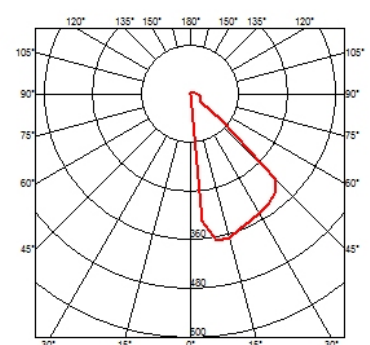

TECHNISCHE DATEN

Schutzart IK	07
Einstellung	Starr
Gewicht (kg)	1,25
Anzahl Leuchtenköpfe	1

ABMESSUNGEN

ZERTIFIZIERUNGEN, GÜTEZEICHEN

Klein Pro H 600 mm . Zubehörteile

Montage

○ F002Z030000

Minimal Klein Pro Bodenplatte, 47x57xH160 mm