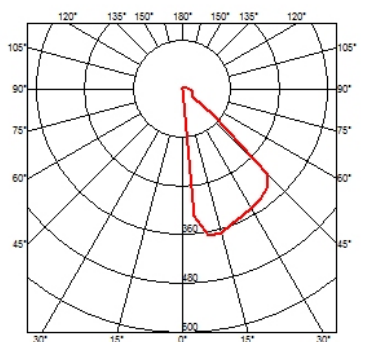

Klein Pro H 600 mm . Zubehörteile

Dekorativ

- F002Z040070
- F002Z040071
- F002Z040073

Eloxiertes ästhetisches Pfostengitter

Klein Pro H 600 mm

designed by FLOS Outdoor with Thierthierry Dreyfusry

220 / 240V Netzteil integriert. Feste Oberfläche oder Bodeninstallationszubehör müssen separat bestellt werden. Jede Leuchte ist mit einem 1 m langen Abgangskabel und einem Verdrahtungskit ausgestattet.

- F002A30A001 Weiß
- F002A30A006 Grau
- F002A30A033 Anthrazit
- F002A30A030 Schwarz
- F002A30A018 Deep Brown
- F002A31A070 Natürliches Oxid
- F002A31A071 Schwarzes Oxid

ABMESSUNGEN

ZERTIFIZIERUNGEN, GÜTEZEICHEN