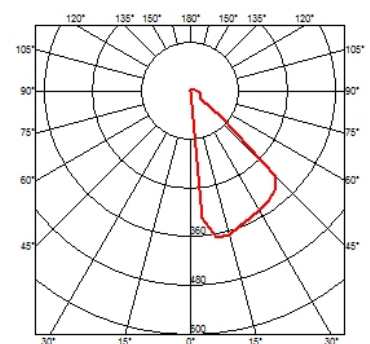

Montage

○ F002Z030000

Minimal Klein Pro Bodenplatte, 47x57xH160 mm

Klein Pro ist auch kompatibel mit vorhandenen Klein-Bodenbefestigungsplatten 85x85xH160 mm, auf Anfrage erhältlich.

● F002Z010001

● F002Z010006

● F002Z010033

● F002Z010030

● F002Z010018

Befestigungsbasis für feste Oberflächen

Klein Pro H 600 mm

designed by FLOS Outdoor with Thierthierry Dreyfusy

220 / 240V Netzteil integriert. Feste Oberfläche oder Bodeninstallationszubehör müssen separat bestellt werden. Jede Leuchte ist mit einem 1 m langen Abgangskabel und einem Verdrahtungskit ausgestattet.

- F002A30A001 Weiß
- F002A30A006 Grau
- F002A30A033 Anthrazit
- F002A30A030 Schwarz
- F002A30A018 Deep Brown
- F002A31A070 Natürliches Oxid
- F002A31A071 Schwarzes Oxid

ABMESSUNGEN

ZERTIFIZIERUNGEN, GÜTEZEICHEN