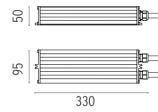

○ RF25755

**Netzgerät 24V DC 50W.
Non Dimmable**

I 20-240V IP67 Klasse II selv.