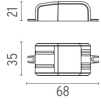

Landlord Ground Ø49 2 Beam . Zubehörteile

RF25754

Netzgerät 24V 8W. Non Dimmable

I 10-240V IP20 Klasse II selv.