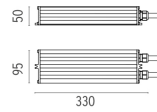

RF25755

**Netzgerät 24V DC 50W.
Non Dimmable**

I 20-240V IP67 Klasse II selv.