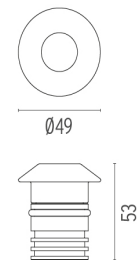

ABMESSUNGEN