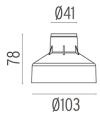

designed by Piero Lissoni

24V-Fernstromversorgung, separat zu bestellen. Die für Installation erforderliche Box ist separat zu bestellen.

F004A34A005 Stainless Steel

ABMESSUNGEN

Montage

F004Z0J0000

Einbaugehäuse