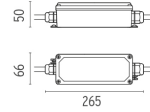

Landlord Ground Ø49 4 Beam

designed by Piero Lissoni

24V-Fernstromversorgung, separat zu bestellen. Die für Installation erforderliche Box ist separat zu bestellen.

● F004A35A005 Stainless Steel

ABMESSUNGEN

ZERTIFIZIERUNGEN, GÜTEZEICHEN

Power Supply

RF25747

**Netzgerät 24V 10W.
Non Dimmable**

I 10-240V IP20 Klasse II selv.

RF25755

**Netzgerät 24V DC 50W.
Non Dimmable**

I 20-240V IP67 Klasse II selv.

RF25749

**Netzgerät 24V DC 70W.
Non Dimmable**

I 220-240V IP67 Klasse II selv.