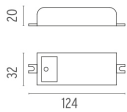

Power Supply

RF25747

**Netzgerät 24V 10W.
Non Dimmable**

I 10-240V IP20 Klasse II selv.