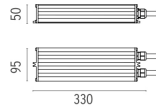

○ RF25755

**Netzgerät 24V DC 50W.
Non Dimmable**

I 20-240V IP67 Klasse II selv.