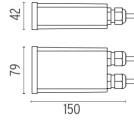

RF25757

Netzgerät 24V 10W. Non Dimmable

I 10-240V IP67 Klasse II selv.