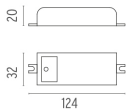

● F004A37A00502 Stainless Steel

ABMESSUNGEN

Ø49

53

ZERTIFIZIERUNGEN, GÜTEZEICHEN

Power Supply

○ RF25747

**Netzgerät 24V 10W.
Non Dimmable**