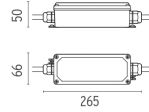

RF25749

**Netzgerät 24V DC 70W.
Non Dimmable**

I 220-240V IP67 Klasse II selv.

ZERTIFIZIERUNGEN, GÜTEZEICHEN