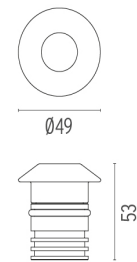

ABMESSUNGEN