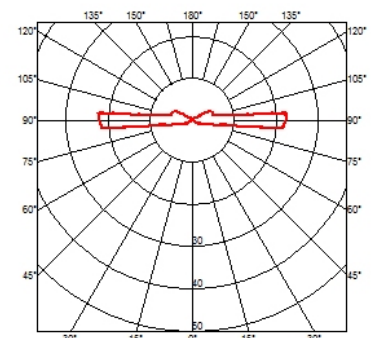

LANDLORD GROUND Ø49 4 BEAM

Schutzklasse	Class III
Beam angle	44°
Montage	Erdboden
Beschreibung des Lampen	Power LED: 2,3W - 195 lm ≠ FIXT 34 lm - 3000K/CRI 80 - 24V
Umgebung	Außenbeleuchtung
Technische Beschreibung	IP67-Leuchten für vertiefte Bodeninstallation, 24V-Versorgung. Körper aus eloxiertem und anschließend geharztem Aluminium, Außenring aus kugelgestrahltem Edelstahl, der die gesamte Steuerelektronik umhüllt. Kopf in zwei Größen verfügbar - Ø49 mm und Ø64 mm - mit frontaler oder streifender Emission (ein, zwei oder vier Strahlen). Frontale Emissionsversionen sind mit Punkt- oder Medium-Optik verfügbar mit der integrierten, nicht entfernbaren "honeycomb" für höchsten optischen Komfort verfügbar. Ist in der Installationsbox zu installieren.

Landlord Ground Ø49 4 Beam

designed by Piero Lissoni

24V-Fernstromversorgung, separat zu bestellen. Die für Installation erforderliche Box ist separat zu bestellen.

● F004A35A005 Stainless Steel

ABMESSUNGEN

ELEKTROTECHNIK

Transformortyp	Elektronisch
Transformator	Separat zu bestellen
Installation des Transformators	Extern
Notleuchte	Ohne
Spannung (V)	24

TECHNISCHE DATEN

Schutzart IK	10
Einstellung	Starr
Durchmesser (mm)	49
Gewicht (kg)	0,30
Anzahl Leuchtenköpfe	1

ZERTIFIZIERUNGEN, GÜTEZEICHEN