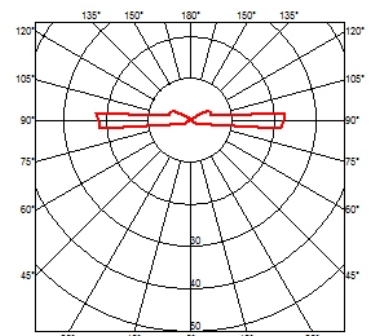

Landlord Ground Ø49 2 Beam

designed by Piero Lissoni

24V-Fernstromversorgung, separat zu bestellen. Die für Installation erforderliche Box ist separat zu bestellen.

● F004A34A005 Stainless Steel

ABMESSUNGEN

ZERTIFIZIERUNGEN, GÜTEZEICHEN

Power Supply

RF25747

**Netzgerät 24V 10W.
Non Dimmable**

I 10-240V IP20 Klasse II selv.

RF25755

**Netzgerät 24V DC 50W.
Non Dimmable**

I 20-240V IP67 Klasse II selv.

RF25749

**Netzgerät 24V DC 70W.
Non Dimmable**

I 220-240V IP67 Klasse II selv.