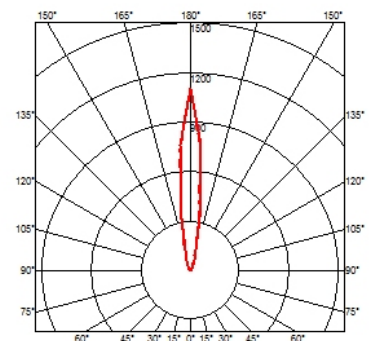

LANDLORD GROUND Ø49

Schutzklasse	Class III
Beam angle	14° Spot
Montage	Erdboden
Beschreibung des Lampen	Power LED: 2,3W - 195 lm ≠ FIXT 125 lm - 3000K/CRI 80 - 24V
Umgebung	Außenbeleuchtung
Technische Beschreibung	IP67-Leuchten für vertiefte Bodeninstallation, 24V-Versorgung. Körper aus eloxiertem und anschließend geharztem Aluminium, Außenring aus kugelgestrahltem Edelstahl, der die gesamte Steuerelektronik umhüllt. Kopf in zwei Größen verfügbar - Ø49 mm und Ø64 mm - mit frontaler oder streifender Emission (ein, zwei oder vier Strahlen). Frontale Emissionsversionen sind mit Punkt- oder Medium-Optik verfügbar mit der integrierten, nicht entfernbaren "honeycomb" für höchsten optischen Komfort verfügbar. Ist in der Installationsbox zu installieren.

Landlord Ground Ø49

designed by Piero Lissoni

24V-Fernstromversorgung, separat zu bestellen. Die für Installation erforderliche Box ist separat zu bestellen.

● F004A31A005 Stainless Steel

ABMESSUNGEN

ELEKTROTECHNIK

Transformortyp	Elektronisch
Transformator	Separat zu bestellen
Installation des Transformators	Extern
Notleuchte	Ohne
Spannung (V)	24

TECHNISCHE DATEN

Schutzart IK	10
Einstellung	Starr
Durchmesser (mm)	49
Gewicht (kg)	0,30
Anzahl Leuchtenköpfe	1

ZERTIFIZIERUNGEN, GÜTEZEICHEN