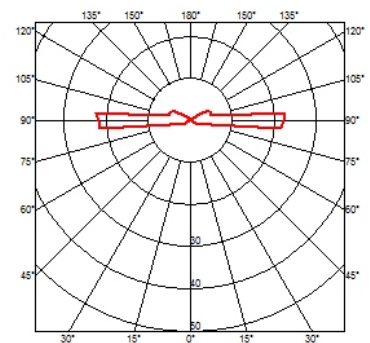

ABMESSUNGEN

ZERTIFIZIERUNGEN, GÜTEZEICHEN