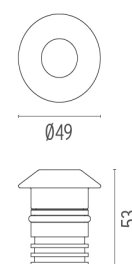

F004A36A0050I Stainless Steel

DIMENSIONS

CERTIFICATIONS

Mounting

F004Z0J0000

Installation box

Landlord Ground Ø49 with Honeycomb . Lamps

Power LED

● F004A36A00501 Stainless Steel

DIMENSIONS

CERTIFICATIONS

LANDLORD GROUND Ø49 2 BEAM

Schutzklasse	Class III
Beam angle	44°
Montage	Erdboden
Beschreibung des Lampen	Power LED: 2,3W - 195 lm ≠ FIXT 17 lm - 3000K/CRI 80 - 24V
Umgebung	Außenbeleuchtung
Technische Beschreibung	IP67-Leuchten für vertiefte Bodeninstallation, 24V-Versorgung. Körper aus eloxiertem und anschließend geharztem Aluminium, Außenring aus kugelgestrahltem Edelstahl, der die gesamte Steuerelektronik umhüllt. Kopf in zwei Größen verfügbar - Ø49 mm und Ø64 mm - mit frontaler oder streifender Emission (ein, zwei oder vier Strahlen). Frontale Emissionsversionen sind mit Punkt- oder Medium-Optik verfügbar mit der integrierten, nicht entfernbaren "honeycomb" für höchsten optischen Komfort verfügbar. Ist in der Installationsbox zu installieren.