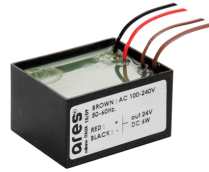

RF25748

Netzgerät 24V 8W. Non Dimmable

I 10-240V IP65 Klasse II selv.