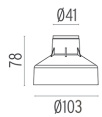

Montage

F004Z0J0000

Einbaugehäuse