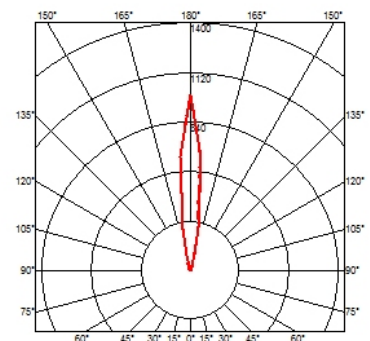

Landlord Ground Ø49 with Honeycomb .Accessories

Power Supply

RF25747

Power supply 24V 10W. Non Dimmable
I 10-240V IP20 Class II selv.

RF25755

Power supply 24V DC 50W. Non Dimmable
I 20-240V IP67 Class II selv.

RF25749

Power supply 24V DC 70W. Non Dimmable
I 220-240V IP67 Class II selv.

RF25754

Power supply 24V 8W. Non Dimmable
I 10-240V IP20 Class II selv.

RF25757

Power supply 24V 10W. Non Dimmable
I 10-240V IP67 Class II selv.

RF25748

Power supply 24V 8W. Non Dimmable
I 10-240V IP65 Class II selv.

Landlord Ground Ø49 with Honeycomb
designed by Piero Lissoni

24V remote power supply to be ordered separately. Necessary box for installation, to be ordered separately.

F004A36A0050I Stainless Steel

DIMENSIONS

CERTIFICATIONS

Mounting

F004Z0J0000

Installation box