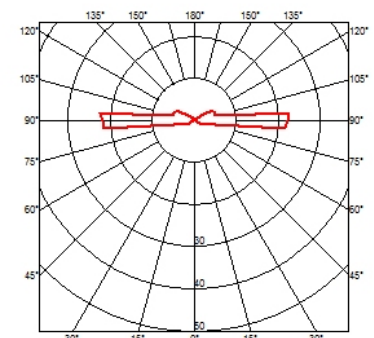

LANDLORD GROUND Ø49 2 BEAM

Schutzklasse	Class III
Beam angle	44°
Montage	Erdboden
Beschreibung des Lampen	Power LED: 2,3W - 195 lm ≠ FIXT 17 lm - 3000K/CRI 80 - 24V
Umgebung	Außenbeleuchtung
Technische Beschreibung	IP67-Leuchten für vertiefte Bodeninstallation, 24V-Versorgung. Körper aus eloxiertem und anschließend geharztem Aluminium, Außenring aus kugelgestrahltem Edelstahl, der die gesamte Steuerelektronik umhüllt. Kopf in zwei Größen verfügbar - Ø49 mm und Ø64 mm - mit frontaler oder streifender Emission (ein, zwei oder vier Strahlen). Frontale Emissionsversionen sind mit Punkt- oder Medium-Optik verfügbar mit der integrierten, nicht entfernbaren "honeycomb" für höchsten optischen Komfort verfügbar. Ist in der Installationsbox zu installieren.

Landlord Ground Ø49 2 Beam

designed by Piero Lissoni

24V-Fernstromversorgung, separat zu bestellen. Die für Installation erforderliche Box ist separat zu bestellen.

● F004A34A005 Stainless Steel

ABMESSUNGEN

ELEKTROTECHNIK

Transformortyp	Elektronisch
Transformator	Separat zu bestellen
Installation des Transformators	Extern
Notleuchte	Ohne
Spannung (V)	24

TECHNISCHE DATEN

Schutzart IK	10
Einstellung	Starr
Durchmesser (mm)	49
Gewicht (kg)	0,30
Anzahl Leuchtenköpfe	1

ZERTIFIZIERUNGEN, GÜTEZEICHEN