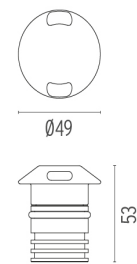

ABMESSUNGEN