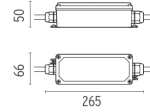

○ RF25749

**Netzgerät 24V DC 70W.
Non Dimmable**

I 220-240V IP67 Klasse II selv.