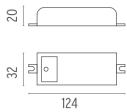

ZERTIFIZIERUNGEN, GÜTEZEICHEN

Power Supply

RF25747

**Netzgerät 24V 10W.
Non Dimmable**

I 10-240V IP20 Klasse II selv.