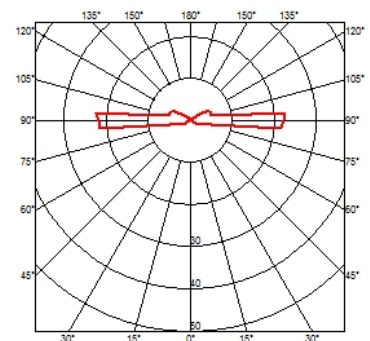

Landlord Ground Ø49 2 Beam . Zubehörteile

RF25754

Netzgerät 24V 8W. Non Dimmable

I 10-240V IP20 Klasse II selv.

RF25757

Netzgerät 24V 10W. Non Dimmable

I 10-240V IP67 Klasse II selv.

RF25748

Netzgerät 24V 8W. Non Dimmable

I 10-240V IP65 Klasse II selv.

Landlord Ground Ø49 2 Beam

designed by Piero Lissoni

24V-Fernstromversorgung, separat zu bestellen. Die für Installation erforderliche Box ist separat zu bestellen.

F004A34A005 Stainless Steel

ABMESSUNGEN

Montage

F004Z0J0000

Einbaugehäuse

ZERTIFIZIERUNGEN, GÜTEZEICHEN