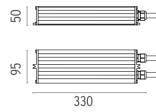

RF25755

**Netzgerät 24V DC 50W.
Non Dimmable**

I 20-240V IP67 Klasse II selv.