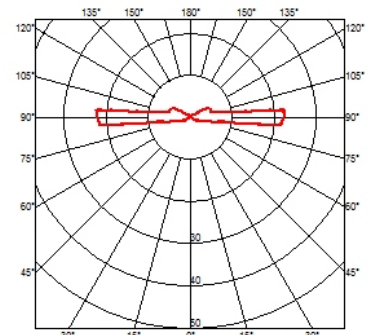

**Netzgerät 24V DC 50W.
Non Dimmable**

I 20-240V IP67 Klasse II selv.

RF25749

**Netzgerät 24V DC 70W.
Non Dimmable**

I 220-240V IP67 Klasse II selv.

LANDLORD GROUND Ø49

Schutzklasse	Class III
Beam angle	40° Medium
Montage	Erdboden
Beschreibung des Lampen	Power LED: 2,3W - 195 lm ≠ FIXT 100 lm - 3000K/CRI 80 - 24V
Umgebung	Außenbeleuchtung
Technische Beschreibung	IP67-Leuchten für vertiefte Bodeninstallation, 24V-Versorgung. Körper aus eloxiertem und anschließend gehärtetem Aluminium, Außenring aus kugelgestrahltem Edelstahl, der die gesamte Steuerelektronik umhüllt. Kopf in zwei Größen verfügbar - Ø49 mm und Ø64 mm - mit frontaler oder streifender Emission (ein, zwei oder vier Strahlen). Frontale Emissionsversionen sind mit Punkt- oder Medium-Optik verfügbar mit der integrierten, nicht entfernbaren "honeycomb" für höchsten optischen Komfort verfügbar. Ist in der Installationsbox zu installieren.