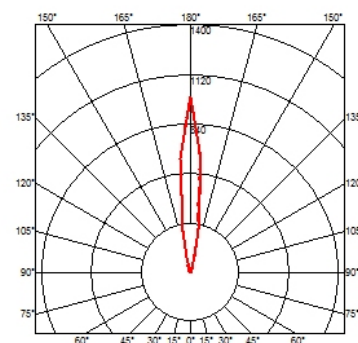

● F004A36A00501 Stainless Steel

DIMENSIONS

CERTIFICATIONS

LANDLORD GROUND Ø49 2 BEAM

Schutzklasse	Class III
Beam angle	44°
Montage	Erdboden
Beschreibung des Lampen	Power LED: 2,3W - 195 lm ≠ FIXT 17 lm - 3000K/CRI 80 - 24V
Umgebung	Außenbeleuchtung
Technische Beschreibung	IP67-Leuchten für vertiefte Bodeninstallation, 24V-Versorgung. Körper aus eloxiertem und anschließend geharztem Aluminium, Außenring aus kugelgestrahltem Edelstahl, der die gesamte Steuerelektronik umhüllt. Kopf in zwei Größen verfügbar - Ø49 mm und Ø64 mm - mit frontaler oder streifender Emission (ein, zwei oder vier Strahlen). Frontale Emissionsversionen sind mit Punkt- oder Medium-Optik verfügbar mit der integrierten, nicht entfernbaren "honeycomb" für höchsten optischen Komfort verfügbar. Ist in der Installationsbox zu installieren.