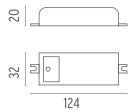

ZERTIFIZIERUNGEN, GÜTEZEICHEN

Power Supply

RF25747

**Netzgerät 24V 10W.
Non Dimmable**

I 10-240V IP20 Klasse II selv.