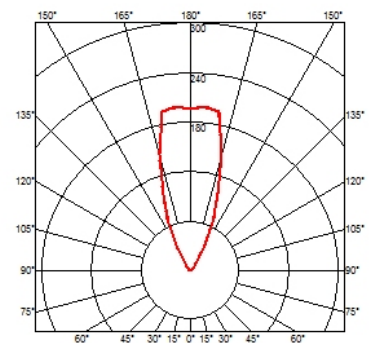

I 20-240V IP67 Klasse II selv.

○ RF25749

**Netzgerät 24V DC 70W.
Non Dimmable**

I 220-240V IP67 Klasse II selv.

ZERTIFIZIERUNGEN, GÜTEZEICHEN

LANDLORD GROUND Ø49

Schutzklasse	Class III
Beam angle	14° Spot
Montage	Erdboden
Beschreibung des Lampen	Power LED: 2,3W - 195 lm ≠ FIXT 125 lm - 3000K/CRI 80 - 24V
Umgebung	Außenbeleuchtung
Technische Beschreibung	IP67-Leuchten für vertiefte Bodeninstallation, 24V-Versorgung. Körper aus eloxiertem und anschließend geharztem Aluminium, Außenring aus kugelgestrahltem Edelstahl, der die gesamte Steuerelektronik umhüllt. Kopf in zwei Größen verfügbar - Ø49 mm und Ø64 mm - mit frontaler oder streifender Emission (ein, zwei oder vier Strahlen). Frontale Emissionsversionen sind mit Punkt- oder Medium-Optik verfügbar mit der integrierten, nicht entfernbaren "honeycomb" für höchsten optischen Komfort verfügbar. Ist in der Installationsbox zu installieren.