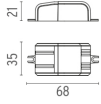

Landlord Ground Ø49 with Honeycomb . Zubehörteile

RF25754

Netzgerät 24V 8W. Non Dimmable

I 10-240V IP20 Klasse II selv.