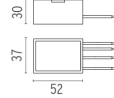

RF25748

Netzgerät 24V 8W. Non Dimmable

I 10-240V IP65 Klasse II selv.