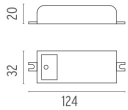

Power Supply

○ RF25747

**Netzgerät 24V 10W.
Non Dimmable**

I 10-240V IP20 Klasse II selv.