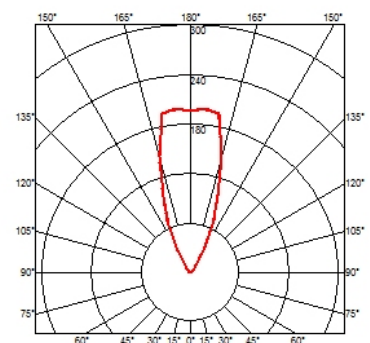

LANDLORD GROUND Ø49

Schutzklasse	Class III
Beam angle	40° Medium
Montage	Erdboden
Beschreibung des Lampen	Power LED: 2,3W - 195 lm ≠ FIXT 100 lm - 3000K/CRI 80 - 24V
Umgebung	Außenbeleuchtung
Technische Beschreibung	IP67-Leuchten für vertiefte Bodeninstallation, 24V-Versorgung. Körper aus eloxiertem und anschließend gehärtetem Aluminium, Außenring aus kugelgestrahltem Edelstahl, der die gesamte Steuerelektronik umhüllt. Kopf in zwei Größen verfügbar - Ø49 mm und Ø64 mm - mit frontaler oder streifender Emission (ein, zwei oder vier Strahlen). Frontale Emissionsversionen sind mit Punkt- oder Medium-Optik verfügbar mit der integrierten, nicht entfernbaren "honeycomb" für höchsten optischen Komfort verfügbar. Ist in der Installationsbox zu installieren.

Landlord Ground Ø49

designed by Piero Lissoni

24V-Fernstromversorgung, separat zu bestellen. Die für Installation erforderliche Box ist separat zu bestellen.

F004A32A005 Stainless Steel

ABMESSUNGEN

ELEKTROTECHNIK

Transformortyp	Elektronisch
Transformator	Separat zu bestellen
Installation des Transformators	Extern
Notleuchte	Ohne
Spannung (V)	24

TECHNISCHE DATEN

Schutzart IK	10
Einstellung	Starr
Durchmesser (mm)	49
Gewicht (kg)	0,30
Anzahl Leuchtenköpfe	1

ZERTIFIZIERUNGEN, GÜTEZEICHEN