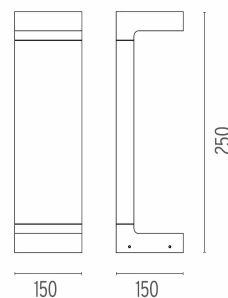

ABMESSUNGEN