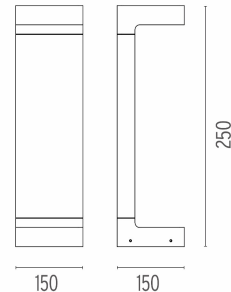

CASTING C 150

Beam angle	86°
Montage	Erdboden
Beschreibung des Lampen	Power Led: 12W - 1080 lm ≠ FIXT 565 lm - 2700K/CRI 80 - 110-240V
Umgebung	Außenbeleuchtung
Notizen	Verwenden Sie ein Anschlusssystem mit einem Schutzgrad, der gleich oder höher als der Schutzgrad des Geräts ist.

Technische Beschreibung Der Körper der Versionen C und T besteht aus extrudiertem Aluminium, die Basis und der Diffusor aus druckgegossenem, kupferarmem Aluminium EN AB-47100. Beschichtung mit hoher Beständigkeit: Nach einer Sandstrahlungsbehandlung aller Bestandteile, damit die Oberfläche porös wird und eine bessere Haftung des Lacks gewährleistet wird, wird die Außenbeschichtung mit einer doppelten Pulverbeschichtung entsprechend dem QUALICOAT-Standard angewendet. Die erste Epoxid-Pulverschicht bietet eine chemische und mechanische Widerstandsfähigkeit, die zweite Pulverendschicht aus Polyester stellt die Beständigkeit gegenüber UV-Strahlen und Witterungseinflüssen sicher. Die lackierten Oberflächen werden mit basen- und säurehaltigen Reinigungen behandelt, mit entmineralisiertem Wasser gespült und einer Behandlung zur chemischen Konversion unterzogen, um den Oxydationsschutz zu gewährleisten. Diffusor aus Glas, das an den Kühlkörper des Produkts festgeklebt ist, um die Wasserfestigkeit zu gewährleisten, und mikrotexturiert, damit die homogene und einheitliche Lichtverteilung garantiert werden kann. Das Gerät wird mit einem Ausgangskabelteil aus Neopren bereitgestellt. Die Installation wird auf einer Zementplatte oder auf einer flachen Oberfläche empfohlen.

ABMESSUNGEN

ELEKTROTECHNIK

Transformortyp	Elektronisch
Transformator	Inklusive
Installation des Transformators	Integriert
Notleuchte	Ohne
Spannung (V)	110/240

TECHNISCHE DATEN

Schutzart IK	06
Einstellung	Starr
Gewicht (kg)	3,30
Anzahl Leuchtenköpfe	1