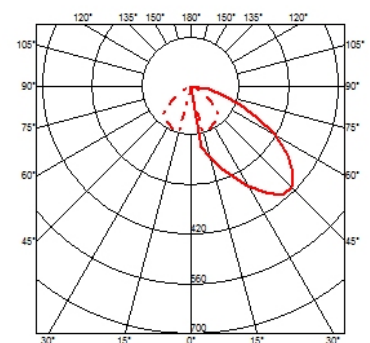

ZERTIFIZIERUNGEN, GÜTEZEICHEN