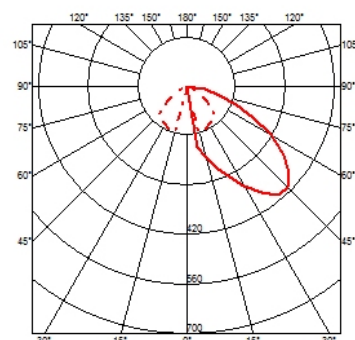

ZERTIFIZIERUNGEN, GÜTEZEICHEN

Casting C 150 . Zubehörteile

Elektrisch

FI206000

3-poliger Stecker 3-/4-Wege IP68

7-12-mm-Kabel