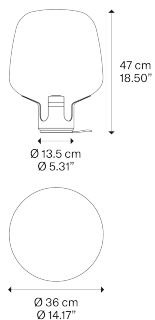

Flar medium