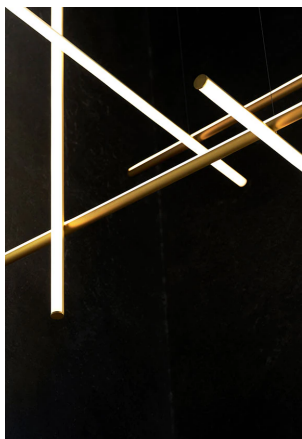

Coordinates C2

Coordinates C2
durch Michael Anastassiades, 2020

Artikelnummer F1858044

Montage Decke/Wand

Umgebung Innenbereich

Gewicht 2,1kg

Technische Beschreibung Coordinates von Michael Anastassiades ist ein Beleuchtungssystem, das aus horizontalen und vertikalen Lichtstreifen besteht, die beleuchtete, gitterartige Strukturen unterschiedlicher Komplexität bilden. Das System kann einfach an verschiedene Umgebungen unterschiedlicher Größe angepasst werden. Zusätzlich zu den kundenspezifischen Lösungen gibt es eine Kollektion von Standard-Konfigurationen mit reduzierten Konfigurationen, die in jeder Umgebung verwendet werden können.

Zubehör

RF29209 HLG-185H-48A 100,00 € inkl. MwSt

RF26994 Dimmer Led 60,00 € inkl. MwSt

Coordinates C2 Long

durch Michael Anastassiades , 2020

Coordinates von Michael Anastassiades ist ein Beleuchtungssystem, das aus horizontalen und vertikalen Lichtstreifen besteht, die beleuchtete, gitterartige Strukturen unterschiedlicher Komplexität bilden. Das System kann einfach an verschiedene Umgebungen unterschiedlicher Größe angepasst werden. Zusätzlich zu den kundenspezifischen Lösungen gibt es eine Kollektion von Standard-Kronleuchtern mit reduzierten Konfigurationen, die in jeder Umgebung verwendet werden können.