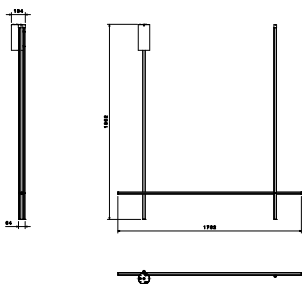

Zubehör

RF29209 HLG-185H-48A 100,00 € inkl. MwSt

RF26994 Dimmer Led 60,00 € inkl. MwSt

Coordinates C2 Long

durch Michael Anastassiades , 2020

Coordinates von Michael Anastassiades ist ein Beleuchtungssystem, das aus horizontalen und vertikalen Lichtstreifen besteht, die beleuchtete, gitterartige Strukturen unterschiedlicher Komplexität bilden. Das System kann einfach an verschiedene Umgebungen unterschiedlicher Größe angepasst werden. Zusätzlich zu den kundenspezifischen Lösungen gibt es eine Kollektion von Standard-Kronleuchtern mit reduzierten Konfigurationen, die in jeder Umgebung verwendet werden können.

Montage	Decke/Wand
Umgebung	Innenbereich
Gewicht	5,1 Kg
Lichtquellen erhältlich	1 x Strip Led 83W [i] 2700K 4470lm CRI95
Notfall	Ohne
Spannung	48V
Leistung	83W
Batterie	Nein
Einschließlich Versorgung	Nein
Materialien	Fließgepresstes Aluminium, Extrudiertes opales Platin-Silikon
Farben	 F1866044 - Anodized Champagne 2.350,00€
Zertifizierung	<p>Die Lichtquelle ist inbegriffen inbegriffen.</p> <p>Das Netzteil muss separat erworben und entsprechend der gewünschten Konfiguration ausgewählt werden.</p> <p>Der angegebene Preis ist im Euroraum gültig und versteht sich inklusive Mehrwertsteuer.</p> 