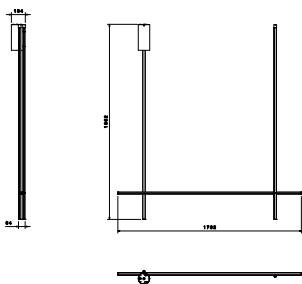

Montage	Decke/Wand
Umgebung	Innenbereich
Gewicht	2,1 Kg
Lichtquellen erhältlich	1 x Strip Led 83W [i] 2700K 4470lm CRI95
Notfall	Ohne
Spannung	48V
Leistung	75W
Batterie	Nein
Einschließlich Versorgung	Nein

Materialien Fließgepresstes Aluminium, Extrudiertes opales Platin-Silikon

Farben ● F1834044 - Anodized Champagne 2.150,00€

Die Lichtquelle ist inbegriffen inbegriffen.

Das Netzteil muss separat erworben und entsprechend der gewünschten Konfiguration ausgewählt werden.

Der angegebene Preis ist im Euroraum gültig und versteht sich inklusive Mehrwertsteuer.