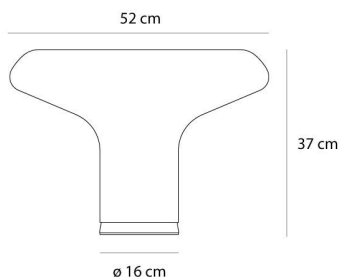

OPTIK

Lichtverteilung:	diffus
------------------	--------

DIMENSION

Höhe:	cm 37
Breite:	cm 52
Durchmesser Fuß:	cm 16
Widerstand:	N/D
Glühdrahttest:	N/D °

DIMENSION

FARBE

OHNE LEUCHTMITTEL

	Kategorie:	HALO
	Anzahl:	1
	Lbs:	A60
	Watt:	77W
	Socket:	E27
	Lichtstrom(lm):	1320lm
	Farbwiedergabe:	1a
	Farbtemperatur (K):	2900K
	Lebensdauer (h):	1000h