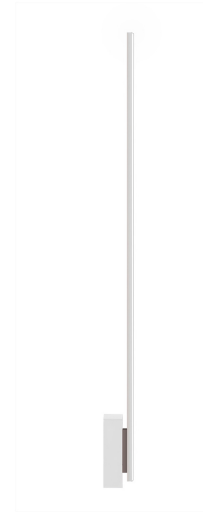

LINESCAPES FLOOR

Vielseitige lineare Familie aus Steh-, Wand-, Pendel- und Deckenleuchte mit hoher Lichtausbeute in verschiedenen Längen. Struktur aus Aluminium, Diffusor aus matt weißem Polykarbonat. Wand- und Deckenversion nur in der Einbauversion lieferbar. Ausführung in weiß oder schwarz mit graulackierten Details bei den Steh- und Wandvarianten.

LED 2700K

LAMPING

Source	linear LED
Total power	38W
Emission	diffused
Switching	dimmable
Tension	110/240V
Color temperature	2700K
Luminous flux	2050lm
Typ cri	80
Energy class	A+
Materials	Aluminium + PC + ABS
Notes	dimmer on cable, cable length 2,5m
Net lamp weight	8,9 kg

Codes

LIN LW2 21
LIN LN2 21

Structure/Diffuser

white/grey/white
black/grey/white

PACKAGE

Package 01 Dimension: 15x15x15 cm / Gross weight: 4,7 kg
Package 02 Dimension: 20x20x204 cm / Gross weight: 5,5 kg

Certificazioni

LED 3000K

LAMPING

Source	linear LED
Total power	38W
Emission	diffused
Switching	dimmable
Tension	110/240V
Color temperature	3000K
Luminous flux	2050lm
Typ cri	80
Energy class	A+
Materials	Aluminium + PC + ABS
Notes	dimmer on cable, cable length 2,5m
Net lamp weight	8,9 kg