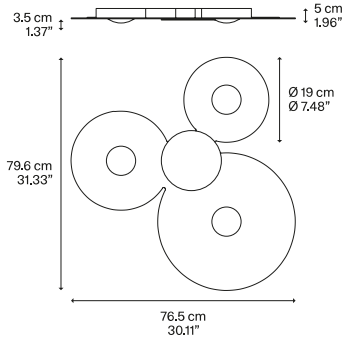

Bugia Mega

Lichtquelle

1. LED
2. 3000 K
   - 3 × 15W | 3825 lm
   - 220-240V
   - CRI 90
   - MacAdam 3-Step

LED and driver included

1. LED
2. 2700 K
   - 3 × 15W | 3600 lm
   - 220-240V
   - CRI 90
   - MacAdam 3-Step

LED and driver included

Armatur Metal

Matte White 9010

Matte White 9010

Matte White 9010

Matte White 9010

Matte White 9010

Matte White 9010

Matte White 9010

Matte White 9010

Diffusor: Methacrylate

Glossy Copper

Chrome

Gold

White

Glossy Copper

Chrome

Gold

White

Code

161056

161055

161054

161053

161052

161051

161050

161049

Nettogewicht: 4.40 kg

Bruttogewicht: 8.80 kg

Pakete: N°2

Volumen: 0.117 m³

IP20

Energy Saving

Dim Triac