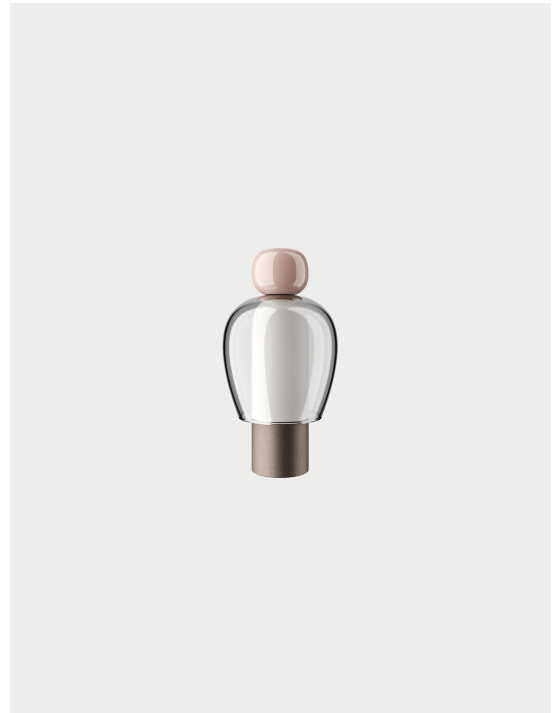

Easy Peasy,
design by Luca Nichetto, 2020

Tisch

Wie ein sympathisches Paar, das an Puppen erinnert, drücken die mitnehmbaren und aufladbaren Leuchten Easy Peasy bereits anhand ihres Namens ihre Verspieltheit aus. Mit dem skulpturalen Design, das anhand von abgerundeten Formen und vielseitigen Farbkombinationen minimale Eleganz ausdrückt, verleiht die mitnehmbare Leuchte Easy Peasy jedem Raum Wärme und Charakter.

Easy Peasy Flamingo	Lichtquelle	Armaturn Technopolymer	Diffusor: Blown Glass	Code
	<p>LED</p> <ul style="list-style-type: none"> • 2700 to 3300 K • 1 x 3 W 380 lm • 2000 mA • CRI 90 • MacAdam 3-Step <p>LED and driver included</p>	Pink	Grey	170001

Easy Peasy Lagoon	Lichtquelle	Armaturn Technopolymer	Diffusor: Blown Glass	Code
	<p>LED</p> <ul style="list-style-type: none"> • 2700 to 3300 K • 1 x 3 W 380 lm • 2000 mA • CRI 90 • MacAdam 3-Step <p>LED and driver included</p>	Turquoise	Honey	170002

Easy Peasy Kelp	Lichtquelle	Armaturo Technopolymer	Diffusor: Blown Glass	Code
	<p>LED</p> <ul style="list-style-type: none"> • 2700 to 3300 K • 1 x 3 W 380 lm • 2000 mA • CRI 90 • MacAdam 3-Step <p>LED and driver included</p>	 Green	 Honey	170003