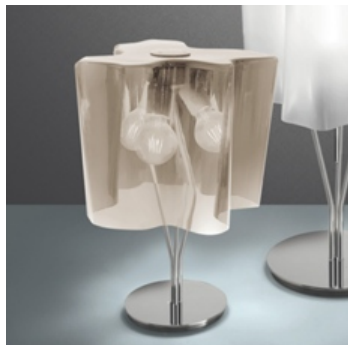

Logico Mini table Fumé/Chrome

DESIGN:

Gerhard Reichert , Michele De Lucchi
2002

MATERIAL:

blown glass, steel, zamak

BESCHREIBUNG:

mit Touch-Dimmer

AUSWAHL

EXTRA HALO / LED

Silk gloss / Aluminum gray

ARTIKELNUMMER

0700110A

Lichtverteilung

IP20

TECHNISCHES DATENBLATT
FUNKTIONEN

Produktname:	Logico Mini table Fumé/Chrome
Artikelnummer:	0700110A
Farbe:	Silk gloss / Aluminum gray
Material:	blown glass, steel, zamak
Serie:	Design
Anwendungsbereich:	Innenbeleuchtung
Einsatzbereich:	Hospitality Hotel, Hospitality Restaurant, Büros

OPTIK

Lichtverteilung:	diffus, direkt
------------------	-------------------

DIMENSION

Länge:	cm 28
Breite:	cm 28
Höhe:	cm 44
Durchmesser Fuß:	cm 18
Widerstand:	N/D
Glühdrahttest:	N/D °

DIMENSION

OHNE LEUCHTMITTEL

blown glass, steel, zamak

BESCHREIBUNG:

mit Touch-Dimmer

AUSWAHL

EXTRA HALO / LED

Silk gloss / Aluminum gray

ARTIKELNUMMER

0700020A