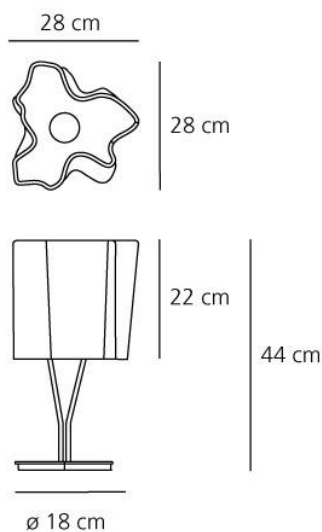

OPTIK

Lichtverteilung: diffus, direkt

DIMENSION

Länge: cm 28
Breite: cm 28
Höhe: cm 44
Durchmesser Fuß: cm 18
Widerstand: N/D
Glühdrahttest: N/D °

DIMENSION

OHNE LEUCHTMITTEL

Kategorie: HALO
Anzahl: 3
Lbs: D45
Watt: 30W
Socket: E14
Lichtstrom(lm): 405lm

OPTIK

Lichtverteilung:	diffus, direkt
------------------	-------------------

DIMENSION

Länge:	cm 28
Breite:	cm 28
Höhe:	cm 44
Durchmesser Fuß:	cm 18
Widerstand:	N/D
Glühdrahttest:	N/D °

DIMENSION

OHNE LEUCHTMITTEL

Lichtverteilung

IP20

TECHNISCHES DATENBLATT
FUNKTIONEN

Produktname:	Logico Mini table Tobacco/Chrome
Artikelnummer:	0700140A
Farbe:	Tobacco / Chrome
Material:	blown glass, steel, zamak
Serie:	Design
Anwendungsbereich:	Innenbeleuchtung
Einsatzbereich:	Hospitality Hotel, Hospitality Restaurant, Büros