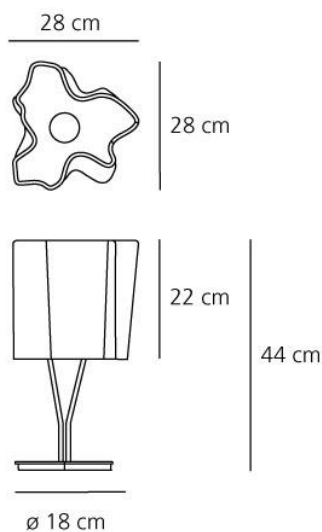

OPTIK

Lichtverteilung:	diffus, direkt
------------------	-------------------

DIMENSION

Länge:	cm 28
Breite:	cm 28
Höhe:	cm 44
Durchmesser Fuß:	cm 18
Widerstand:	N/D
Glühdrahttest:	N/D °

DIMENSION

OHNE LEUCHTMITTEL

OPTIK

Lichtverteilung: diffus, direkt

DIMENSION

Länge: cm 28
Breite: cm 28
Höhe: cm 44
Durchmesser Fuß: cm 18
Widerstand: N/D
Glühdrahttest: N/D °

DIMENSION

OHNE LEUCHTMITTEL

Kategorie: HALO
Anzahl: 3
Lbs: D45
Watt: 30W
Socket: E14
Lichtstrom(lm): 405lm