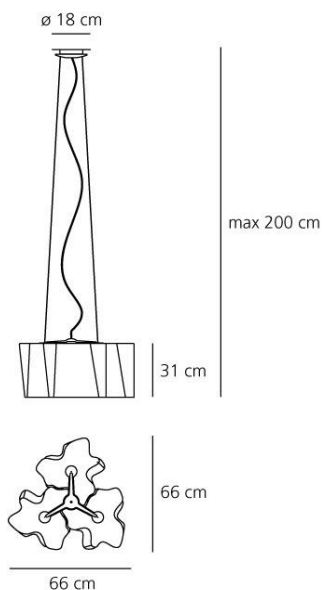

OPTIK

Lichtverteilung: diffus, direkt

DIMENSION

Länge: cm 100
Breite: cm 40
Höhe: cm 31
Durchmesser Fuß: cm 18
Max Höhe von der Decke: cm 200

DIMENSION

OHNE LEUCHTMITTEL

Kategorie: HALO
Anzahl: 3
Lbs: Qa60
Watt: 116W
Sockel: E27
Type: Hsgsa/c/ub
Farbwiedergabe: 1a
Farbtemperatur (K): 2900K

ARTIKELNUMMER

0454020A

Lichtverteilung

IP20

Dimmable

TECHNISCHES DATENBLATT

FUNKTIONEN

Produktname: Logico suspension 3x120°
Artikelnummer: 0454020A
Farbe: weiß, aluminiumgrau
Material: Blown glass, aluminium
Serie: Design
Anwendungsbereich: Innenbeleuchtung
Einsatzbereich: Hospitality Hotel, Hospitality Restaurant, Büros

OPTIK

Lichtverteilung: diffus,
direkt

DIMENSION

Länge: cm 66
Breite: cm 66
Höhe: cm 31
Durchmesser Fuß: cm 18
Max Höhe von der Decke: cm 200

DIMENSION

OHNE LEUCHTMITTEL

Kategorie: HALO
Anzahl: 3
Lbs: Qa60
Watt: 116W
Sockel: E27
Type: Hsgsa/c/ub
Farbwiedergabe: 1a
Farbtemperatur (K): 2900K

OPTIK

Lichtverteilung:	diffus, direkt
------------------	-------------------

DIMENSION

Breite:	cm 40
Höhe:	cm 31
Durchmesser Fuß:	cm 18
Max Höhe von der Decke:	cm 200

DIMENSION

OHNE LEUCHTMITTEL

<input type="checkbox"/>	Kategorie:	HALO
	Anzahl:	1
	Watt:	116W
	Sockel:	E27
	Farbtemperatur (K):	2700K
	Baureihe:	A