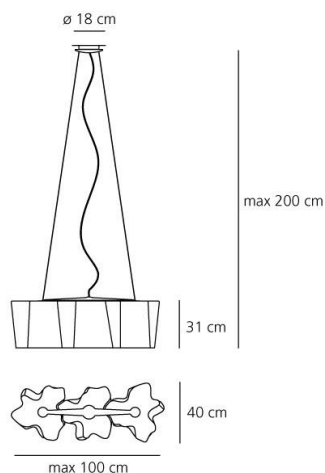

ARTIKELNUMMER

0455020A

Lichtverteilung

IP20

Dimmable
TECHNISCHES DATENBLATT
FUNKTIONEN

Produktname: Logico suspension 3 in linea
Artikelnummer: 0455020A
Farbe: weiß, aluminiumgrau
Material: Blown glass, aluminium
Serie: Design
Anwendungsbereich: Innenbeleuchtung
Einsatzbereich: Hospitality Hotel, Hospitality Restaurant, Büros

OPTIK

Lichtverteilung: diffus, direkt

DIMENSION

Länge: cm 100
Breite: cm 40
Höhe: cm 31
Durchmesser Fuß: cm 18
Max Höhe von der Decke: cm 200

DIMENSION

OHNE LEUCHTMITTEL

Kategorie: HALO
Anzahl: 3
Lbs: Qa60
Watt: 116W
Sockel: E27
Type: Hsgsa/c/ub
Farbwiedergabe: 1a
Farbtemperatur (K): 2900K

OPTIK

Lichtverteilung: diffus,
direkt

DIMENSION

Länge: cm 66
Breite: cm 66
Höhe: cm 31
Durchmesser Fuß: cm 18
Max Höhe von der Decke: cm 200

DIMENSION

OHNE LEUCHTMITTEL

Kategorie: HALO
Anzahl: 3
Lbs: Qa60
Watt: 116W
Sockel: E27
Type: Hsgsa/c/ub
Farbwiedergabe: 1a
Farbtemperatur (K): 2900K

OPTIK

Lichtverteilung:	diffus, direkt
------------------	-------------------

DIMENSION

Breite:	cm 40
Höhe:	cm 31
Durchmesser Fuß:	cm 18
Max Höhe von der Decke:	cm 200

DIMENSION

OHNE LEUCHTMITTEL

<input type="checkbox"/>	Kategorie:	HALO
	Anzahl:	1
	Watt:	116W
	Sockel:	E27
	Farbtemperatur (K):	2700K
	Baureihe:	A