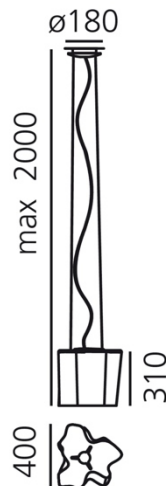

OPTIK

Lichtverteilung: diffus, direkt

DIMENSION

Länge: cm 100
Breite: cm 40
Höhe: cm 31
Durchmesser Fuß: cm 18
Max Höhe von der Decke: cm 200

DIMENSION

OHNE LEUCHTMITTEL

Kategorie: HALO
Anzahl: 3
Lbs: Qa60
Watt: 116W
Sockel: E27
Type: Hsgsa/c/ub
Farbwiedergabe: 1a
Farbtemperatur (K): 2900K

OPTIK

Lichtverteilung: diffus,
direkt

DIMENSION

Länge: cm 66
Breite: cm 66
Höhe: cm 31
Durchmesser Fuß: cm 18
Max Höhe von der Decke: cm 200

DIMENSION

OHNE LEUCHTMITTEL

Kategorie: HALO
Anzahl: 3
Lbs: Qa60
Watt: 116W
Sockel: E27
Type: Hsgsa/c/ub
Farbwiedergabe: 1a
Farbtemperatur (K): 2900K

ARTIKELNUMMER

0453020A

Lichtverteilung

Dimmable
TECHNISCHES DATENBLATT
FUNKTIONEN

Produktname:	Logico suspension
Artikelnummer:	0453020A
Farbe:	weiß, aluminiumgrau
Material:	Blown glass, aluminium
Serie:	Design
Anwendungsbereich:	Innenbeleuchtung
Einsatzbereich:	Hospitality Hotel, Hospitality Restaurant, Büros

OPTIK

Lichtverteilung:	diffus, direkt
------------------	-------------------

DIMENSION

Breite:	cm 40
Höhe:	cm 31
Durchmesser Fuß:	cm 18
Max Höhe von der Decke:	cm 200

DIMENSION

OHNE LEUCHTMITTEL

<input type="checkbox"/>	Kategorie:	HALO
	Anzahl:	1
	Watt:	116W
	Sockel:	E27
	Farbtemperatur (K):	2700K
	Baureihe:	A