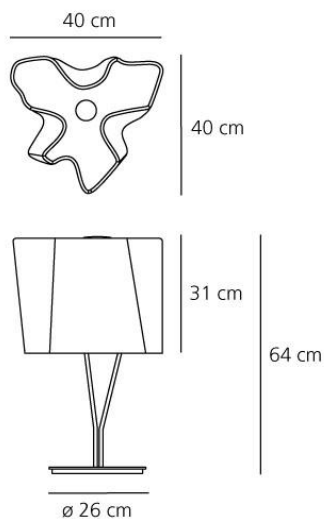

**OPTIK**

Lichtverteilung:	diffus, direkt
------------------	-------------------

**DIMENSION**

Länge:	cm 40
Breite:	cm 40
Höhe:	cm 64
Durchmesser Fuß:	cm 26
Widerstand:	N/D
Glühdrathtest:	N/D °

**DIMENSION**

#### DIMENSION

Länge:	cm 40
Breite:	cm 40
Höhe:	cm 64
Durchmesser Fuß:	cm 26
Widerstand:	N/D
Glühdrahttest:	N/D °

#### DIMENSION

**OPTIK**

Lichtverteilung: diffus,  
direkt

**DIMENSION**

Länge: cm 40  
Breite: cm 40  
Höhe: cm 64  
Durchmesser Fuß: cm 26  
Widerstand: N/D  
Glühdrahttest: N/D °

**DIMENSION**

**OHNE LEUCHTMITTEL**

Kategorie: HALO  
Anzahl: 3  
Lbs: Qt32  
Watt: 46W  
Sockel: E27  
Type: Hsgsbt/c/ub  
Farbwiedergabe: 1a  
Lebensdauer (h): 2000h