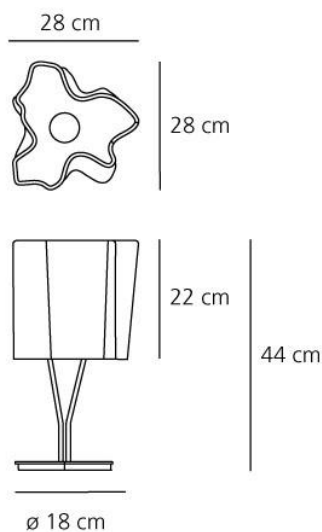

**OPTIK**

**Lichtverteilung:** diffus, direkt

**DIMENSION**

**Länge:** cm 28  
**Breite:** cm 28  
**Höhe:** cm 44  
**Durchmesser Fuß:** cm 18  
**Widerstand:** N/D  
**Glühdrahttest:** N/D °

**DIMENSION**

##### DIMENSION

Länge:	cm 28
Breite:	cm 28
Höhe:	cm 44
Durchmesser Fuß:	cm 18
Widerstand:	N/D
Glühdrahttest:	N/D °

##### DIMENSION

**OPTIK**

Lichtverteilung:	diffus, direkt
------------------	-------------------

**DIMENSION**

Länge:	cm 28
Breite:	cm 28
Höhe:	cm 44
Durchmesser Fuß:	cm 18
Widerstand:	N/D
Glühdrahttest:	N/D °

**DIMENSION**