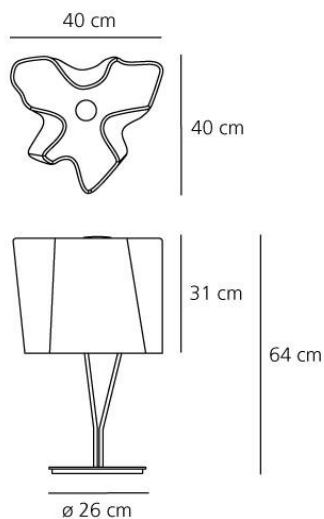

**OPTIK**

Lichtverteilung:	diffus, direkt
------------------	-------------------

**DIMENSION**

Länge:	cm 40
Breite:	cm 40
Höhe:	cm 64
Durchmesser Fuß:	cm 26
Widerstand:	N/D
Glühdrathtest:	N/D °

**DIMENSION**

**OPTIK**

Lichtverteilung:	diffus, direkt
------------------	-------------------

**DIMENSION**

Länge:	cm 40
Breite:	cm 40
Höhe:	cm 64
Durchmesser Fuß:	cm 26
Widerstand:	N/D
Glühdrahttest:	N/D °

**DIMENSION**

#### DIMENSION

Länge:	cm 40
Breite:	cm 40
Höhe:	cm 64
Durchmesser Fuß:	cm 26
Widerstand:	N/D
Glühdrahttest:	N/D °

#### DIMENSION