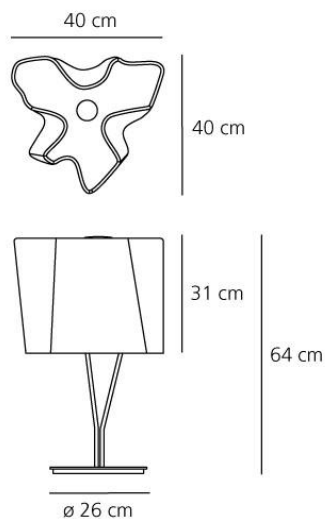

**OPTIK**

Lichtverteilung:	diffus, direkt
------------------	-------------------

**DIMENSION**

Länge:	cm 40
Breite:	cm 40
Höhe:	cm 64
Durchmesser Fuß:	cm 26
Widerstand:	N/D
Glühdrathtest:	N/D °

**DIMENSION**

**OPTIK**

Lichtverteilung:	diffus, direkt
------------------	-------------------

**DIMENSION**

Länge:	cm 40
Breite:	cm 40
Höhe:	cm 64
Durchmesser Fuß:	cm 26
Widerstand:	N/D
Glühdrahttest:	N/D °

**DIMENSION**

#### DIMENSION

Länge:	cm 40
Breite:	cm 40
Höhe:	cm 64
Durchmesser Fuß:	cm 26
Widerstand:	N/D
Glühdrahttest:	N/D °

#### DIMENSION