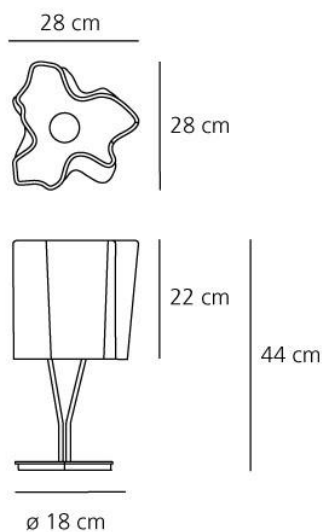

##### DIMENSION

Länge:	cm 28
Breite:	cm 28
Höhe:	cm 44
Durchmesser Fuß:	cm 18
Widerstand:	N/D
Glühdrahttest:	N/D °

##### DIMENSION

**OPTIK**

Lichtverteilung:	diffus, direkt
------------------	-------------------

**DIMENSION**

Länge:	cm 28
Breite:	cm 28
Höhe:	cm 44
Durchmesser Fuß:	cm 18
Widerstand:	N/D
Glühdrahttest:	N/D °

**DIMENSION**