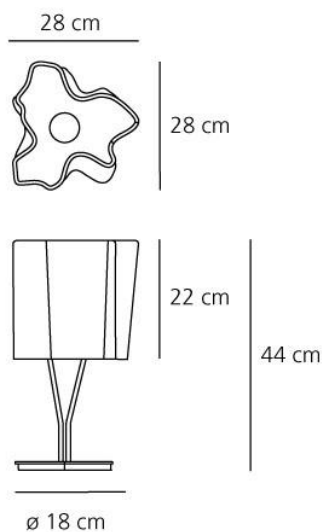

#### DIMENSION

Länge:	cm 40
Breite:	cm 40
Höhe:	cm 64
Durchmesser Fuß:	cm 26
Widerstand:	N/D
Glühdrahttest:	N/D °

#### DIMENSION

**OPTIK**

**Lichtverteilung:** diffus, direkt

**DIMENSION**

**Länge:** cm 28  
**Breite:** cm 28  
**Höhe:** cm 44  
**Durchmesser Fuß:** cm 18  
**Widerstand:** N/D  
**Glühdrahttest:** N/D °

**DIMENSION**

##### DIMENSION