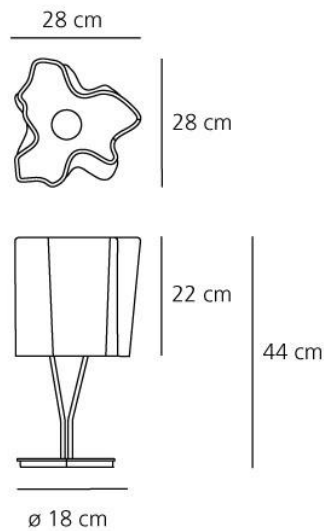

##### DIMENSION

Länge:	cm 28
Breite:	cm 28
Höhe:	cm 44
Durchmesser Fuß:	cm 18
Widerstand:	N/D
Glühdrahttest:	N/D °

##### DIMENSION

**OPTIK**

Lichtverteilung:	diffus, direkt
------------------	-------------------

**DIMENSION**

Länge:	cm 28
Breite:	cm 28
Höhe:	cm 44
Durchmesser Fuß:	cm 18
Widerstand:	N/D
Glühdrahttest:	N/D °

**DIMENSION**