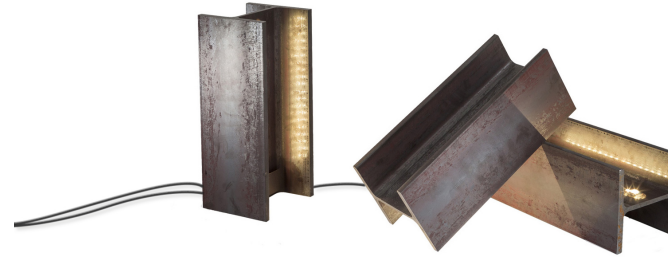

MAIS PLUS QUE CELA JE NE PEUX PAS

Rudy Ricciotti

Lampenfamilie in zwei Größen, Steh- und Tischleuchten mit indirektem Licht im Industriestil aus grobem Metall. Jede Leuchte wird auf traditionelle Weise hergestellt, so dass kleine Unterschiede in der Ästhetik und Verarbeitung zwischen den einzelnen Produkten ein Zeichen der Einzigartigkeit sind. Die Bodenversion ist auch für den Außenbereich erhältlich und wird mit Schutzfarbe behandelt.

LED INDOOR

LAMPING

Source	linear LED
Total power	10W
Emission	direct/indirect
Switching	dimmable, TRIAC
Tension	220V
Color temperature	2700K
Luminous flux	550lm
Typ cri	83
Energy class	A+
Materials	steel
Notes	cable length 2,7m, dimmer on cable, also available in 120V
Net lamp weight	12 kg

Codes

RIC LMM 21

Structure

raw metal

PACKAGE

Package 01

Dimension: 20x20x41 cm / Gross weight: 13,5 kg

Certificazioni

LED OUTDOOR IP 44

LAMPING

Source	linear LED
Total power	10W
Emission	direct/indirect
Switching	dimnable, TRIAC
Tension	220V
Color temperature	2700K
Luminous flux	550lm
Typ cri	85
Energy class	A+
Ip class	44
Materials	steel
Notes	cable length 3m, body and cable IP65 rated, also available in 120V, marine version available on request
Net lamp weight	12 kg