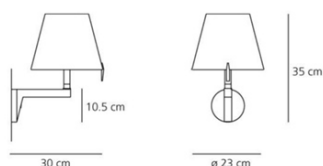

OPTIK

Lichtverteilung: Diffuse Und Direkte,direkt/indirekt Lichtverteilung

DIMENSION

Breite: cm 30
Höhe: cm 35
Breite: cm 23
Durchmesser Fuß: cm 10.5
Neigung: 30
Drehung: 4.5
Glühdranttest: 650 °

DIMENSION

OPTIK

Lichtverteilung: Diffuse Und Direkte,direkt/indirekt Lichtverteilung

DIMENSION

Breite: cm 30
Höhe: cm 35
Breite: cm 23
Durchmesser Fuß: cm 10.5
Neigung: 30
Drehung: 4.5
Glühdrahttest: 650 °

DIMENSION

OPTIK

Lichtverteilung: Diffuse Und Direkte,direkt/indirekt Lichtverteilung

DIMENSION

Breite: cm 30
 Höhe: cm 35
 Breite: cm 23
 Durchmesser Fuß: cm 10.5
 Neigung: 30
 Drehung: 4.5
 Glühdrantttest: 650 °

DIMENSION