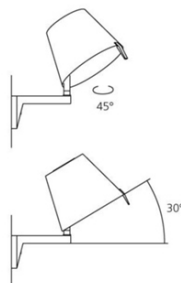

OPTIK

Lichtverteilung: Diffuse Und Direkte,direkt/indirekt Lichtverteilung

DIMENSION

Breite: cm 30
Höhe: cm 35
Breite: cm 23
Durchmesser Fuß: cm 10.5
Neigung: 30
Drehung: 4.5
Glühdranttest: 650 °

DIMENSION

OPTIK

Lichtverteilung: Diffuse Und Direkte,direkt/indirekt Lichtverteilung

DIMENSION

Breite: cm 30
Höhe: cm 35
Breite: cm 23
Durchmesser Fuß: cm 10.5
Neigung: 30
Drehung: 4.5
Glühdrahttest: 650 °

DIMENSION

OPTIK

Lichtverteilung: Diffuse Und Direkte,direkt/indirekt Lichtverteilung

DIMENSION

Breite: cm 30
 Höhe: cm 35
 Breite: cm 23
 Durchmesser Fuß: cm 10.5
 Neigung: 30
 Drehung: 4.5
 Glühdrantttest: 650 °

DIMENSION