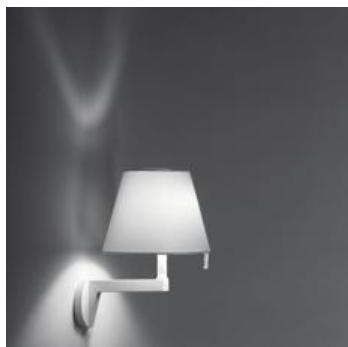

OPTIK

Lichtverteilung: Diffuse Und Direkte,direkt/indirekt Lichtverteilung

DIMENSION

Breite: cm 30
Höhe: cm 35
Breite: cm 23
Durchmesser Fuß: cm 10.5
Neigung: 30
Drehung: 4.5
Glühdranttest: 650 °

DIMENSION

Melampo Wand - Aluminium with switch

DESIGN:

Adrien Gardère
2003

MATERIAL:

Technopolymer, silk satin fabric, aluminium

BESCHREIBUNG:
AUSWAHL

EXTRA HALO / LED	▼
Wand	▼
aluminiumgrau	▼

ARTIKELNUMMER

0721010A

Lichtverteilung

IP20

Dimmable
TECHNISCHES DATENBLATT
FUNKTIONEN

Produktname: Melampo Wand - Aluminium with switch
Artikelnummer: 0721010A
Farbe: aluminiumgrau
Material: Technopolymer, silk satin fabric, aluminium Design
Serie: Design
Anwendungsbereich: Innenbeleuchtung
Einsatzbereich: Hospitality Hotel, Hospitality Restaurant, Privatwohnsitz