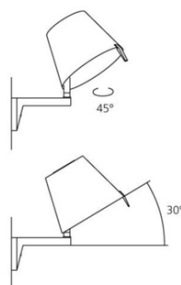

OPTIK

Lichtverteilung: Diffuse Und Direkte,direkt/indirekt Lichtverteilung

DIMENSION

Breite: cm 30
Höhe: cm 35
Breite: cm 23
Durchmesser Fuß: cm 10.5
Neigung: 30
Drehung: 4.5
Glühdranttest: 650 °

DIMENSION

OPTIK

Lichtverteilung: Diffuse Und Direkte,direkt/indirekt Lichtverteilung

DIMENSION

Breite: cm 30
Höhe: cm 35
Breite: cm 23
Durchmesser Fuß: cm 10.5
Neigung: 30
Drehung: 4.5
Glühdrahttest: 650 °

DIMENSION

OPTIK

Lichtverteilung: Diffuse Und Direkte,direkt/indirekt Lichtverteilung

DIMENSION

Breite: cm 30
 Höhe: cm 35
 Breite: cm 23
 Durchmesser Fuß: cm 10.5
 Neigung: 30
 Drehung: 4.5
 Glühdrantttest: 650 °

DIMENSION