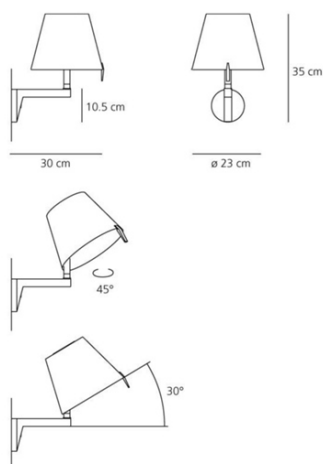

OPTIK

Lichtverteilung: Diffuse Und Direkte,direkt/indirekt Lichtverteilung

DIMENSION

Breite: cm 30
Höhe: cm 35
Breite: cm 23
Durchmesser Fuß: cm 10.5
Neigung: 30
Drehung: 4.5
Glühdranttest: 650 °

DIMENSION

OPTIK

Lichtverteilung: Diffuse Und Direkte,direkt/indirekt Lichtverteilung

DIMENSION

Breite: cm 30
Höhe: cm 35
Breite: cm 23
Durchmesser Fuß: cm 10.5
Neigung: 30
Drehung: 4.5
Glühdrahttest: 650 °

DIMENSION

OPTIK

Lichtverteilung: Diffuse Und Direkte,direkt/indirekt Lichtverteilung

DIMENSION

Breite: cm 30
 Höhe: cm 35
 Breite: cm 23
 Durchmesser Fuß: cm 10.5
 Neigung: 30
 Drehung: 4.5
 Glühdrantttest: 650 °

DIMENSION