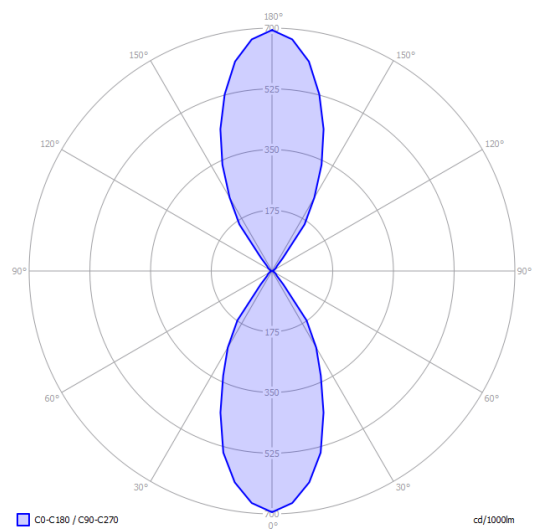

## Polardiagramm

LED  
2700 K  
2 × 6 W / 1120 lm  
220–240 V  
CRI 90  
MacAdam 3–Step

LED  
3000 K  
2 × 6 W / 1210 lm  
220–240 V  
CRI 90  
MacAdam 3–Step