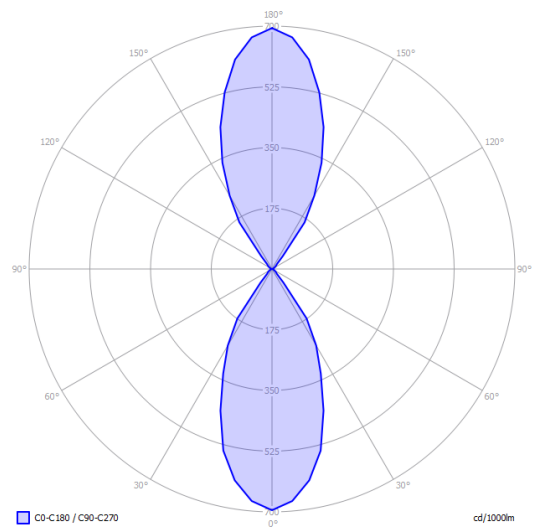

## Polardiagramm

LED  
2700 K  
2 × 6 W / 1120 lm  
220–240 V  
CRI 90  
MacAdam 3–Step

LED  
3000 K  
2 × 6 W / 1210 lm  
220–240 V  
CRI 90  
MacAdam 3–Step