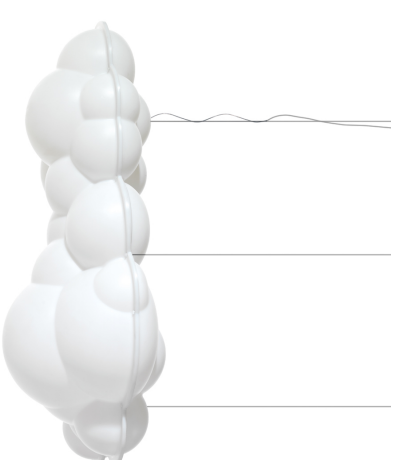

NUVOLA PENDANT

Mario Bellini

Pendel-, Wand- und Deckenleuchte. Der Körper ist aus opalweißem pressgeformtem Natur-Polyethylen hergestellt. Diffuse behagliche Lichtstreuung. Die Pendelleuchte ist in zwei Versionen lieferbar:

Nuvola und Nuvola minor. Die Decken- und Wandversionen werden aus den beiden Hälften (wahlweise flacher oder wolkiger) realisiert.

Alle Versionen sind dimmbar. Netzteil DALI auf Anfrage für die Pendelleuchte.

Codes
NUV LWW 51

Structure
white

PACKAGE
Package 01

Dimension: 94x167x69 cm / Gross weight: 19 kg

Certificazioni

NUVOLA PENDANT MINOR

Mario Bellini

Pendel-, Wand- und Deckenleuchte. Der Körper ist aus opalweißem pressgeformtem Natur-Polyethylen hergestellt. Diffuse behagliche Lichtstreuung. Die Pendelleuchte ist in zwei Versionen lieferbar: