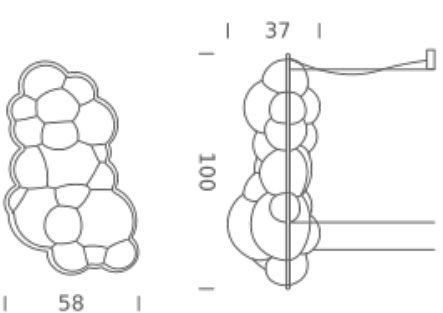

Codes
NUV LWW 51

Structure
white

PACKAGE
Package 01

Dimension: 94x167x69 cm / Gross weight: 19 kg

Certificazioni

NUVOLA PENDANT MINOR

Mario Bellini

Pendel-, Wand- und Deckenleuchte. Der Körper ist aus opalweißem pressgeformtem Natur-Polyethylen hergestellt. Diffuse behagliche Lichtstreuung. Die Pendelleuchte ist in zwei Versionen lieferbar:

NEMO

www.nemolighting.com

NUVOLA PENDANT MINOR - 1 / 2

LED

LAMPING

Source	Linear LED
Total power	90W
Emission	diffused
Switching	dimmable 1-10V
Tension	110/240V
Color temperature	2700K
Luminous flux	8000lm
Typ cri	85
Energy class	A+
Materials	PMMA
Notes	DALI version on request, cable length 3m
Net lamp weight	9 kg

Codes
NUM LWW 51

PACKAGE
Package 01

Dimension: 110x66x51 cm / Gross weight: 11 kg

Certificazioni

NEMO

www.nemolighting.com

NUVOLA PENDANT MINOR - 2 / 2