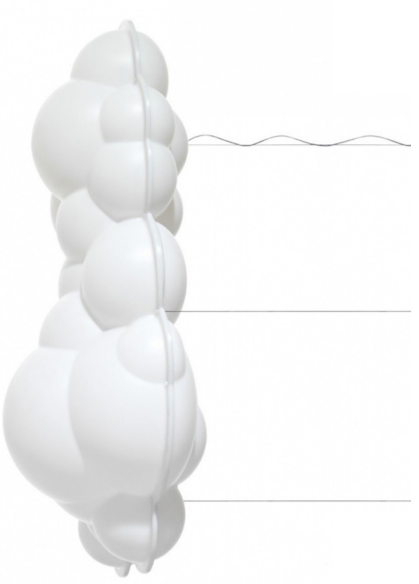

NUVOLA PENDANT

Mario Bellini

Pendel-, Wand- und Deckenleuchte. Der Körper ist aus opalweißem pressgeformtem Natur-Polyethylen hergestellt. Diffuse behagliche Lichtstreuung. Die Pendelleuchte ist in zwei Versionen lieferbar:

Nuvola und Nuvola minor. Die Decken- und Wandversionen werden aus den beiden Hälften (wahlweise flacher oder wolkiger) realisiert.

Alle Versionen sind dimmbar. Netzteil DALI auf Anfrage für die Pendelleuchte.

Codes
NUV LWW 51

Structure
white

PACKAGE
Package 01

Dimension: 94x167x69 cm / Gross weight: 19 kg

Certificazioni

NUVOLA PENDANT MINOR

Mario Bellini

Pendel-, Wand- und Deckenleuchte. Der Körper ist aus opalweißem pressgeformtem Natur-Polyethylen hergestellt. Diffuse behagliche Lichtstreuung. Die Pendelleuchte ist in zwei Versionen lieferbar: