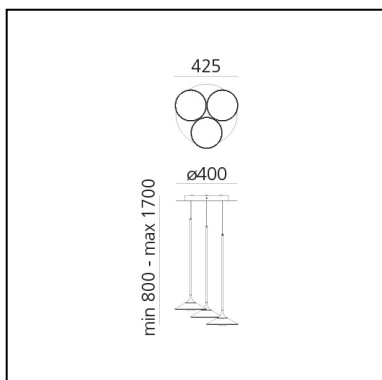

LUMINAIRE

- Watt: **22W**
- Spannung (V): **220-240V**
- Lichtstrom (lm): **1686lm**
- CCT: **3000K**
- Efficiency: **93%**
- Efficacy: **76.64lm/W**
- CRI: **90**
- Dimmable Typology: **Push**

BESCHREIBUNG

Orsa is an embodiment of precision – an elegant pendant light pared down to its essential elements, allowing the light to express a larger volume. A slim metal stem flares out at one end to form the heat-sink and housing for the LED, with a UV bonded methacrylate cover containing the light source. The design of the methacrylate cover ensures that the light source remains invisible, giving it an appearance of a floating disk of light. The industrial design team at Foster + Partners experimented with various materials, surfaces and optics to achieve the desired lighting effect and volume. An elegant, minimalist object, Orsa is designed as a single piece or as a part of a larger ensemble.

ARTIKELNUMMER: 0353030A

FUNKTIONEN

- Artikelnummer: **0353030A**
- Farbe: **Transparent**
- Installation: **Pendelleuchte**
- Material: **methacrylate, aluminum, brass**
- Serie: **Design Collection**
- Anwendungsbereich: **Innenbeleuchtung**
- Lichtverteilung: **Direct**
- design: **Foster + Partners**

DIMENSION

- Höhe: **cm 80**
- Breite: **cm 42.5**
- Durchmesser Fuß: **cm 40**
- Max Höhe von der Decke: **cm 170**

INKLUSIVE LICHTQUELLEN

- Kategorie: **Led**
- Anzahl: **3**
- Watt: **6.43W**
- Lichtstrom (lm): **608lm**
- Farbtemperatur(K): **3000K**
- CRI: **90**
- Color Tolerance: **MacAdam 2SDCM**
- Efficacy: **95lm/W**
- Service Life: **50000-L70**