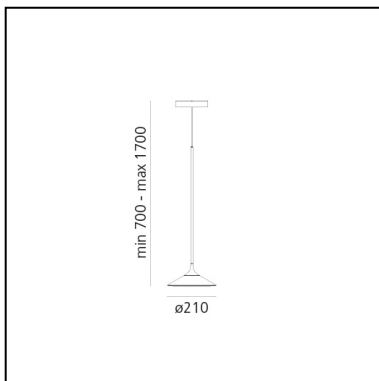

LUMINAIRE

- Watt: **8,5W**
- Spannung (V): **220-240V**
- Lichtstrom (lm): **562lm**
- CCT: **3000K**
- Efficiency: **93%**
- Efficacy: **70.25lm/W**
- CRI: **90**

BESCHREIBUNG

Orsa is an embodiment of precision – an elegant pendant light pared down to its essential elements, allowing the light to express a larger volume. A slim metal stem flares out at one end to form the heat-sink and housing for the LED, with a UV bonded methacrylate cover containing the light source. The design of the methacrylate cover ensures that the light source remains invisible, giving it an appearance of a floating disk of light. The industrial design team at Foster + Partners experimented with various materials, surfaces and optics to achieve the desired lighting effect and volume. An elegant, minimalist object, Orsa is designed as a single piece or as a part of a larger ensemble.

ARTIKELNUMMER: 0351030A

FUNKTIONEN

- Artikelnummer: **0351030A**
- Farbe: **Black**
- Installation: **Pendelleuchte**
- Material: **methacrylate, aluminum, brass**
- Serie: **Design Collection**
- Anwendungsbereich: **Innenbeleuchtung**
- Lichtverteilung: **Direct**
- design: **Foster + Partners**

DIMENSION

- Höhe: **cm 70**
- Breite: **cm 21**
- Max Höhe von der Decke: **cm 170**

INKLUSIVE LICHTQUELLEN

- Kategorie: **Led**
- Anzahl: **1**
- Watt: **6.43W**
- Lichtstrom (lm): **608lm**
- Farbtemperatur(K): **3000K**
- CRI: **90**
- Color Tolerance: **MacAdam 2SDCM**
- Efficacy: **95lm/W**
- Service Life: **50000-L70**