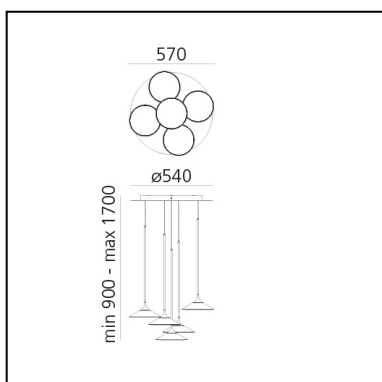

LUMINAIRE

- Watt: **37W**
- Spannung (V): **220-240V**
- Lichtstrom (lm): **2810lm**
- CCT: **3000K**
- Efficiency: **93%**
- Efficacy: **75.95lm/W**
- CRI: **90**
- Dimmable Typology: **Push**

BESCHREIBUNG

Orsa is an embodiment of precision – an elegant pendant light pared down to its essential elements, allowing the light to express a larger volume. A slim metal stem flares out at one end to form the heat-sink and housing for the LED, with a UV bonded methacrylate cover containing the light source. The design of the methacrylate cover ensures that the light source remains invisible, giving it an appearance of a floating disk of light. The industrial design team at Foster + Partners experimented with various materials, surfaces and optics to achieve the desired lighting effect and volume. An elegant, minimalist object, Orsa is designed as a single piece or as a part of a larger ensemble.

ARTIKELNUMMER: 0355030A

FUNKTIONEN

- Artikelnummer: **0355030A**
- Farbe: **Transparent**
- Installation: **Pendelleuchte**
- Material: **methacrylate, aluminum, brass**
- Serie: **Design Collection**
- Anwendungsbereich: **Innenbeleuchtung**
- Lichtverteilung: **Direct**
- design: **Foster + Partners**

DIMENSION

- Höhe: **cm 90**
- Breite: **cm 57**
- Durchmesser Fuß: **cm 54**
- Max Höhe von der Decke: **cm 170**

INKLUSIVE LICHTQUELLEN

- Kategorie: **Led**
- Anzahl: **5**
- Watt: **6.43W**
- Lichtstrom (lm): **608lm**
- Farbtemperatur(K): **3000K**
- CRI: **90**
- Color Tolerance: **MacAdam 2SDCM**
- Efficacy: **95lm/W**
- Service Life: **50000-L70**