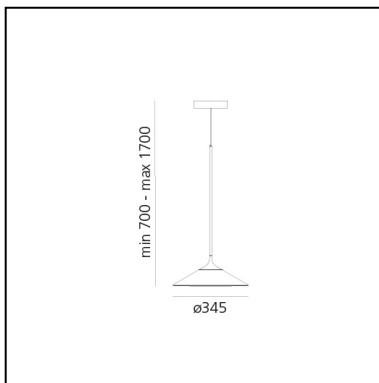

Artemide[®]

Artemide Presentation

↪ 2

Orsa 35

Foster + Partners

IP20    Dimmbar: 

LUMINAIRE

- Watt: **20W**
- Spannung (V): **220-240V**
- Lichtstrom (lm): **1861lm**
- CCT: **3000K**
- Efficiency: **90%**
- Efficacy: **93.03lm/W**
- CRI: **90**
- Dimmable Typology: **Push**

DIMENSION

- Höhe: **cm 70**
- Breite: **cm 34.5**
- Max Höhe von der Decke: **cm 170**

INKLUSIVE LICHTQUELLEN

- Kategorie: **Led**
- Anzahl: **1**
- Watt: **17.41W**
- Lichtstrom (lm): **2077lm**
- Farbtemperatur(K): **3000K**
- CRI: **90**
- Color Tolerance: **MacAdam 2SDCM**
- Efficacy: **119lm/W**
- Service Life: **50000-L70**

DIMENSION

- Höhe: **cm 90**
- Breite: **cm 57**
- Durchmesser Fuß: **cm 54**
- Max Höhe von der Decke: **cm 170**

INKLUSIVE LICHTQUELLEN

- Kategorie: **Led**
- Anzahl: **5**
- Watt: **6.43W**
- Lichtstrom (lm): **608lm**
- Farbtemperatur(K): **3000K**
- CRI: **90**
- Color Tolerance: **MacAdam 2SDCM**
- Efficacy: **95lm/W**
- Service Life: **50000-L70**

DIMENSION

- Höhe: **cm 80**
- Breite: **cm 42.5**
- Durchmesser Fuß: **cm 40**
- Max Höhe von der Decke: **cm 170**

INKLUSIVE LICHTQUELLEN

- Kategorie: **Led**
- Anzahl: **3**
- Watt: **6.43W**
- Lichtstrom (lm): **608lm**
- Farbtemperatur(K): **3000K**
- CRI: **90**
- Color Tolerance: **MacAdam 2SDCM**
- Efficacy: **95lm/W**
- Service Life: **50000-L70**