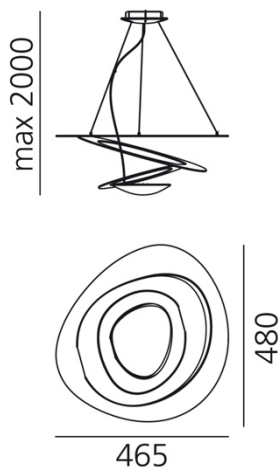

Dimmable

TECHNISCHES DATENBLATT
FUNKTIONEN

Produktname: Pirce Micro Suspension
 LED 3000K White
Artikelnummer: 1249010A
Farbe: weiss
Material: Aluminum
Serie: Design

DIMENSION

Länge: cm 46.5
Breite: cm 48
Höhe: cm 13
Max Höhe von der Decke: cm 200
Glühdrahttest: 650 °

DIMENSION

FARBE
