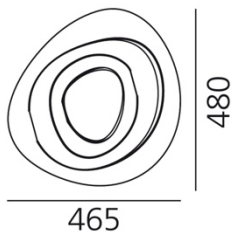

DIMENSION

max 2000