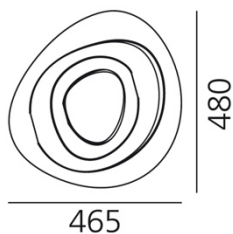

DIMENSION

max 2000