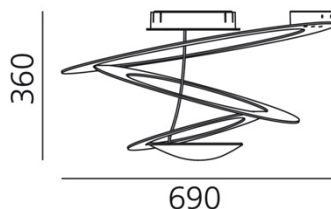

DIMENSION

OHNE LEUCHTMITTEL

☐ Kategorie: HALO
Anzahl: 1
Lbs: R7s
Watt: 330W
Lichtstrom(lm): 5000lm
Farbtemperatur (K): 2950K
Baureihe: A

ALTERNATIVE LAMPS

LED
retrofit

Kategorie: LED
Watt: 11w
Lichtstrom (lm): 1110lm
Sockel: R7s
Baureihe: A

FARBE

LUMINAIR

Watt: 330W
Spannung (V): 220V-240V