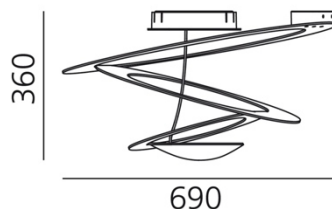

PRODUKTDATENBLATT

Pirce Mini Ceiling LED 3000K Gold

DESIGN:

Giuseppe Maurizio Scutellà
2012

MATERIAL:

Aluminum

BESCHREIBUNG:

Eine feine Scheibe geht in sanft geschwungene Schnörkel über, die sich spiralförmig nach unten neigen und magische Lichteffekte entstehen lassen.
Dimmable (SwitchDim)

inkl. Leuchtmittel

AUSWAHL

LED

Gold

ARTIKELNUMMER

1255120A

Lichtverteilung

IP20

Dimmable

TECHNISCHES DATENBLATT

FUNKTIONEN

Produktname: Pirce Mini Ceiling LED
3000K Gold
Artikelnummer: 1255120A
Farbe: Gold
Material: Aluminum
Serie: Design

DIMENSION

Höhe: cm 36
Breite: cm 67
Glühdrahttest: 650 °

INKLUSIVE LEUCHTMITTEL

Kategorie: LED COB
Anzahl: 1
Watt: 44W
Farbtemperatur(K): 3000K
Baureihe: A

LUMINAIR

Watt: 44W
Spannung (V): 220V-240V
Lichtstrom(lm): 3313lm
CCT: 3000K
Efficiency: 82%
Efficacy: 75.30lm/W
CRI: 90
Dimmable Typology: Push

DIMENSION

FARBE