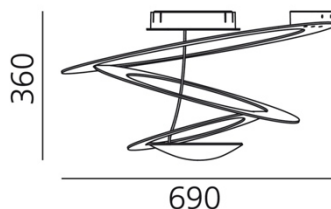

PRODUKTDATENBLATT

Pirce Mini Ceiling LED White 2700K

DESIGN:

Giuseppe Maurizio Scutellà
2012

MATERIAL:

Aluminum

BESCHREIBUNG:

Eine feine Scheibe geht in sanft geschwungene Schnörkel über, die sich spiralförmig nach unten neigen und magische Lichteffekte entstehen lassen.

inkl. Leuchtmittel

AUSWAHL

LED

weiß

ARTIKELNUMMER

1255W10A

Lichtverteilung

Dimmable

TECHNISCHES DATENBLATT

FUNKTIONEN

Produktname: Pirce Mini Ceiling LED
White 2700K
Artikelnummer: 1255W10A
Farbe: weiß
Material: Aluminum
Serie: Design

DIMENSION

Höhe: cm 36
Breite: cm 67
Glühdrahttest: 650 °

INKLUSIVE LEUCHTMITTEL

Kategorie: LED COB
Anzahl: 1
Watt: 44W
Farbtemperatur(K): 2700K
Baureihe: A

LUMINAIR

Watt: 44W
Spannung (V): 220V-240V
Lichtstrom(lm): 3097lm
CCT: 2700K
Efficiency: 82%
Efficacy: 70.39lm/W
CRI: 90
Dimmable Typology: Push

DIMENSION

FARBE