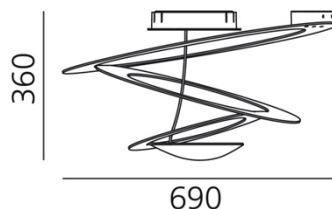

PRODUKTDATENBLATT

Pirce Mini Ceiling LED White 3000K

DESIGN:

Giuseppe Maurizio Scutellà
2012

MATERIAL:

Aluminum

BESCHREIBUNG:

Eine feine Scheibe geht in sanft geschwungene Schnörkel über, die sich spiralförmig nach unten neigen und magische Lichteffekte entstehen lassen.

inkl. Leuchtmittel

AUSWAHL

LED

weiß

ARTIKELNUMMER

1255110A

Lichtverteilung

Dimmable

TECHNISCHES DATENBLATT

FUNKTIONEN

Produktname: Pirce Mini Ceiling LED
White 3000K
Artikelnummer: 1255110A
Farbe: weiß
Material: Aluminum
Serie: Design

DIMENSION

Höhe: cm 36
Breite: cm 67
Glühdrahttest: 650 °

INKLUSIVE LEUCHTMITTEL

Kategorie: LED COB
Anzahl: 1
Watt: 44W
Farbtemperatur(K): 3000K
Baureihe: A

LUMINAIR

Watt: 44W
Spannung (V): 220V-240V
Lichtstrom(lm): 3313lm
CCT: 3000K
Efficiency: 82%
Efficacy: 75.30lm/W
CRI: 90
Dimmable Typology: Push

DIMENSION

FARBE