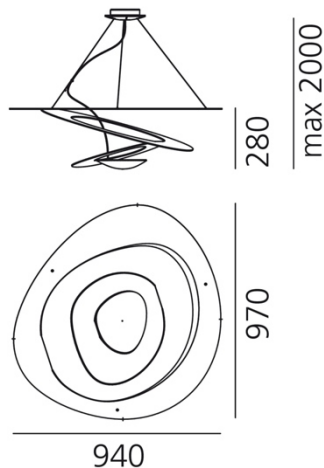

OPTIK

Lichtverteilung: indirekt

DIMENSION

Länge: cm 94
Breite: cm 97
Höhe: cm 28
Max Höhe von der Decke: cm 200
Glühdrahttest: 650 °

DIMENSION

INKLUSIVE LEUCHTMITTEL

Kategorie: LED COB
Anzahl: 1
Watt: 44W
Farbtemperatur(K): 2700K
Baureihe: A

OPTIK

Lichtverteilung: indirekt

DIMENSION

Länge: cm 94
 Breite: cm 97
 Höhe: cm 28
 Max Höhe von der Decke: cm 200
 Glühdrahttest: 650 °

DIMENSION

OHNE LEUCHTMITTEL

Kategorie: HALO
 Anzahl: 1
 Lbs: R7s
 Watt: 330W
 Lichtstrom(lm): 5000lm
 Farbtemperatur (K): 2950K
 Baureihe: A

OPTIK

Lichtverteilung: indirekt

DIMENSION

Länge: cm 94
Breite: cm 97
Höhe: cm 28
Max Höhe von der Decke: cm 200
Glühdrahttest: 650 °

DIMENSION**INKLUSIVE LEUCHTMITTEL**

Kategorie: LED COB
Anzahl: 1
Watt: 44W
Farbtemperatur(K): 3000K
Baureihe: A