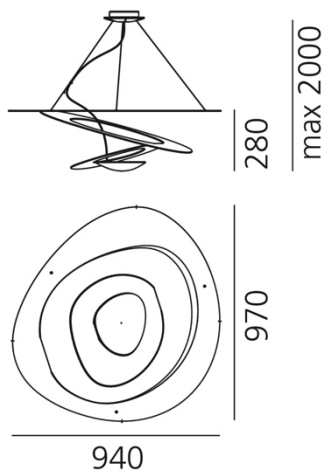

Dimmable

TECHNISCHES DATENBLATT

FUNKTIONEN

Produktname: Pirce Suspension LED
2700K White
Artikelnummer: 1254W10A
Farbe: weiß
Material: Aluminum
Serie: Design
Anwendungsbereich: Innenbeleuchtung
Einsatzbereich: Privatwohnsitz

OPTIK

Lichtverteilung: indirekt

DIMENSION

Länge: cm 94
Breite: cm 97
Höhe: cm 28
Max Höhe von der Decke: cm 200
Glühdrahttest: 650 °

DIMENSION

INKLUSIVE LEUCHTMITTEL

Kategorie: LED COB
Anzahl: 1
Watt: 44W
Farbtemperatur(K): 2700K
Baureihe: A

OPTIK

Lichtverteilung: indirekt

DIMENSION

Länge: cm 94
 Breite: cm 97
 Höhe: cm 28
 Max Höhe von der Decke: cm 200
 Glühdrahttest: 650 °

DIMENSION

OHNE LEUCHTMITTEL

Kategorie: HALO
 Anzahl: 1
 Lbs: R7s
 Watt: 330W
 Lichtstrom(lm): 5000lm
 Farbtemperatur (K): 2950K
 Baureihe: A

OPTIK

Lichtverteilung: indirekt

DIMENSION

Länge: cm 94
Breite: cm 97
Höhe: cm 28
Max Höhe von der Decke: cm 200
Glühdrahttest: 650 °

DIMENSION**INKLUSIVE LEUCHTMITTEL**

Kategorie: LED COB
Anzahl: 1
Watt: 44W
Farbtemperatur(K): 3000K
Baureihe: A