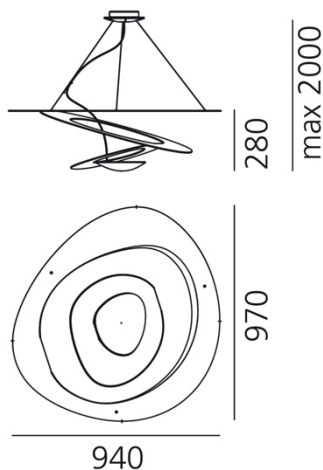

OPTIK

Lichtverteilung: indirekt

DIMENSION

Länge: cm 94
Breite: cm 97
Höhe: cm 28
Max Höhe von der Decke: cm 200
Glühdrahttest: 650 °

DIMENSION

INKLUSIVE LEUCHTMITTEL

Kategorie: LED COB
Anzahl: 1
Watt: 44W
Farbtemperatur(K): 2700K
Baureihe: A

TECHNISCHES DATENBLATT

FUNKTIONEN

Produktname: Pirce Aussetzung - weiß
 Artikelnummer: 1239010A
 Farbe: weiß
 Material: Aluminum
 Serie: Design
 Anwendungsbereich: Innenbeleuchtung
 Einsatzbereich: Privatwohnsitz

OPTIK

Lichtverteilung: indirekt

DIMENSION

Länge: cm 94
 Breite: cm 97
 Höhe: cm 28
 Max Höhe von der Decke: cm 200
 Glühdrahttest: 650 °

DIMENSION

OHNE LEUCHTMITTEL

Kategorie: HALO
 Anzahl: 1
 Lbs: R7s
 Watt: 330W
 Lichtstrom(lm): 5000lm
 Farbtemperatur (K): 2950K
 Baureihe: A

OPTIK

Lichtverteilung: indirekt

DIMENSION

Länge: cm 94
Breite: cm 97
Höhe: cm 28
Max Höhe von der Decke: cm 200
Glühdrahttest: 650 °

DIMENSION**INKLUSIVE LEUCHTMITTEL**

Kategorie: LED COB
Anzahl: 1
Watt: 44W
Farbtemperatur(K): 3000K
Baureihe: A