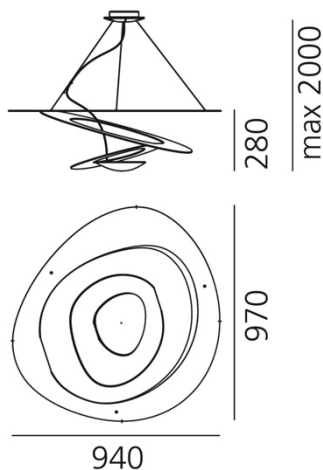

OPTIK

Lichtverteilung: indirekt

DIMENSION

Länge: cm 94
 Breite: cm 97
 Höhe: cm 28
 Max Höhe von der Decke: cm 200
 Glühdrahttest: 650 °

DIMENSION

OHNE LEUCHTMITTEL

Kategorie: HALO
 Anzahl: 1
 Lbs: R7s
 Watt: 330W
 Lichtstrom(lm): 5000lm
 Farbtemperatur (K): 2950K
 Baureihe: A

OPTIK

Lichtverteilung: indirekt

DIMENSION

Länge: cm 94
Breite: cm 97
Höhe: cm 28
Max Höhe von der Decke: cm 200
Glühdrahttest: 650 °

DIMENSION**INKLUSIVE LEUCHTMITTEL**

Kategorie: LED COB
Anzahl: 1
Watt: 44W
Farbtemperatur(K): 3000K
Baureihe: A

inkl. Leuchtmittel

AUSWAHL

ARTIKELNUMMER

1254110A

Lichtverteilung

IP20

Dimmable

TECHNISCHES DATENBLATT
FUNKTIONEN

DIMENSION

Länge: cm 94
Breite: cm 97
Höhe: cm 28
Max Höhe von der Decke: cm 200
Glühdrahttest: 650 °

DIMENSION

INKLUSIVE LEUCHTMITTEL

Kategorie: LED COB
Anzahl: 1
Watt: 44W
Farbtemperatur(K): 3000K
Baureihe: A