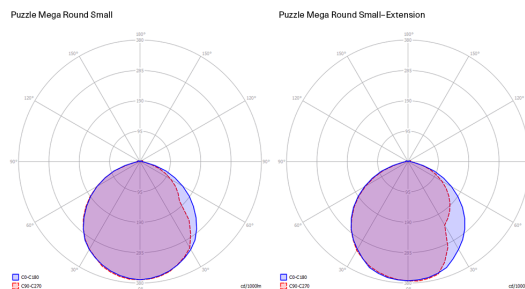

Puzzle Mega round small	Lichtquelle	Armatuur: Metal	Diffusor: MDF	Code 2700 K	Code 3000 K	
<p>LED 2700 K 3 x 15 W / 5250 lm 220-240 V CRI 92 MacAdam 3-Step</p> <p>or</p> <p>LED 3000 K 3 x 15 W / 5550 lm 220-240 V CRI 92 MacAdam 3-Step</p> <p>LED enthalten</p>		Matte White – 9016	Matte White – 9016	16741 1027	16741 1030	
		Matte White – 9016	Matte Black – 9005	16741 2027	16741 2030	
		Matte White – 9016	Taupe	16741 3927	16741 3930	
		Matte White – 9016	Red	16741 6027	16741 6030	

Nettogewicht: 3.80 kg

Pakete: 2

IP20

Energy Saving

Dim Triac

Puzzle Mega round small

LED  
 2700 K  
 3 x 15 W / 5250 lm  
 220-240 V  
 CRI 92  
 MacAdam 3-Step

Polardiagramm

## Varianten von Puzzle Mega

Puzzle Mega round small - Renoir

Puzzle Mega round large - Renoir

Puzzle Mega round large

Puzzle Mega square small - Renoir