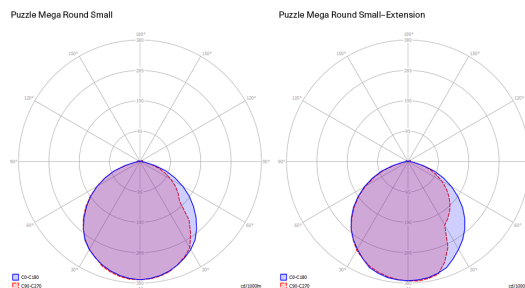

Puzzle Mega round small	Lichtquelle	Armatuur: Metal	Diffusor: MDF	Code 2700 K	Code 3000 K	
<p>LED 2700 K 3 x 15 W / 5250 lm 220-240 V CRI 92 MacAdam 3-Step</p> <p>or</p> <p>LED 3000 K 3 x 15 W / 5550 lm 220-240 V CRI 92 MacAdam 3-Step</p> <p>LED enthalten</p>		Matte White – 9016	Matte White – 9016	16741 1027	16741 1030	
		Matte White – 9016	Matte Black – 9005	16741 2027	16741 2030	
		Matte White – 9016	Taupe	16741 3927	16741 3930	
		Matte White – 9016	Red	16741 6027	16741 6030	

Nettogewicht: 3.80 kg

Pakete: 2

IP20

Energy Saving

Dim Triac

Puzzle Mega round small

LED  
 2700 K  
 3 x 15 W / 5250 lm  
 220-240 V  
 CRI 92  
 MacAdam 3-Step

Polardiagramm

## Varianten von Puzzle Mega

Puzzle Mega round small - Renoir

Puzzle Mega round large - Renoir

Puzzle Mega round large

Puzzle Mega square small - Renoir