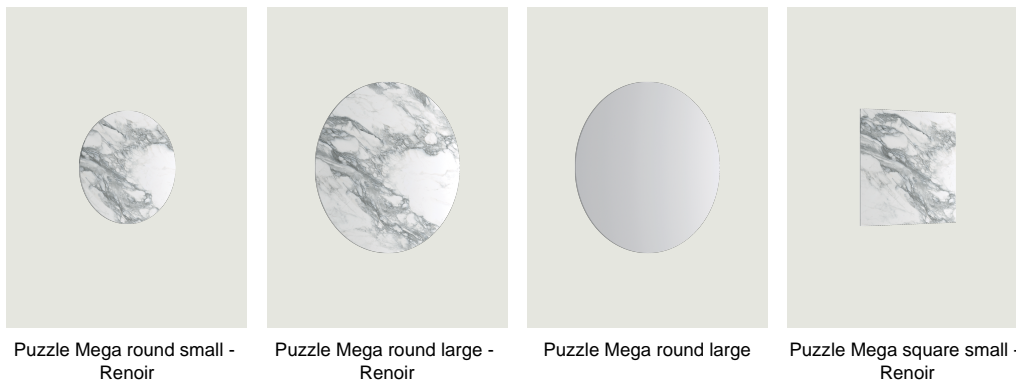

Puzzle Mega,  
Design by Studio Italia Design

Modell Puzzle Mega round small

Große geometrische Figuren in einfacher Form, die ausgeschaltet mit der Innenarchitektur verschmelzen, um eingeschaltet eine unerwartete Harmonie aus Licht und Schatten entstehen zu lassen. Die Leuchten Puzzle Mega ermöglichen mit ihrem Licht Wände und Decken zu dekorieren.

Puzzle Mega round small	Lichtquelle	Armatuur: Metal	Diffusor: MDF	Code 2700 K	Code 3000 K	
<p>LED 2700 K 3 x 15 W / 5250 lm 220-240 V CRI 92 MacAdam 3-Step</p> <p>or</p> <p>LED 3000 K 3 x 15 W / 5550 lm 220-240 V CRI 92 MacAdam 3-Step</p> <p>LED enthalten</p>		Matte White – 9016	Matte White – 9016	16741 1027	16741 1030	
		Matte White – 9016	Matte Black – 9005	16741 2027	16741 2030	
		Matte White – 9016	Taupe	16741 3927	16741 3930	
		Matte White – 9016	Red	16741 6027	16741 6030	

Nettogewicht: 3.80 kg

Pakete: 2

IP20

Energy Saving

Dim Triac

Puzzle Mega round small

LED  
 2700 K  
 3 x 15 W / 5250 lm  
 220-240 V  
 CRI 92  
 MacAdam 3-Step

Polardiagramm

## Varianten von Puzzle Mega

Puzzle Mega round small - Renoir

Puzzle Mega round large - Renoir

Puzzle Mega round large

Puzzle Mega square small - Renoir