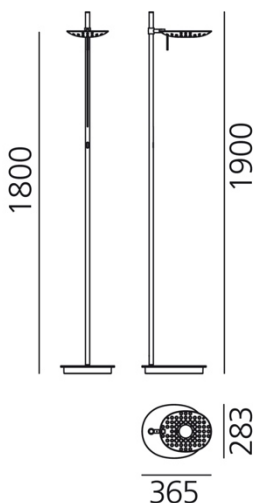

LED

 Mirror

ARTIKELNUMMER

1979020A

Lichtverteilung

IP20

TECHNISCHES DATENBLATT

FUNKTIONEN

Produktname: Reall Erde - Aluminium
 Artikelnummer: 1979020A
 Farbe: Mirror
 Material: Aluminium
 Serie: Design

DIMENSION

Länge: cm 36.5
 Breite: cm 28.3
 Höhe: cm 190
 Länge Fuß: cm 36.5
 Breite Fuß: cm 28.3
 Glühdrahttest: 750°C

INKLUSIVE LEUCHTMITTEL

Kategorie: LED COB
 Anzahl: 1
 Watt: 45W
 Farbtemperatur(K): 3000K
 Baureihe: A

LUMINAIR

Watt: 45W
 Lichtstrom(lm): 2631lm
 CCT: 3000K
 CRI: 80

DIMENSION

FARBE