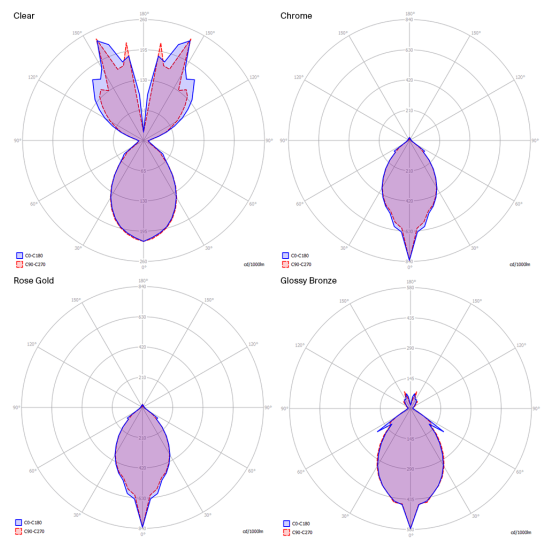

LED
 2700 K
 2 × 10 W / 1815 lm
 350 mA
 CRI 95
 MacAdam 3-Step

Polardiagramm

Varianten von Sky-Fall

Sky-Fall large

Sky-Fall,
Design by Studio Italia Design

Modell Sky-Fall large

Bei Sky-Fall treffen traditionelle Glasverarbeitungstechniken auf fortschrittlichste LED-Technologien. Die Form von Sky-Fall begeistert und erinnert an alte Dekanter aus hochwertigem, geblasenem Glas. Die Funktion der Lampe beeindruckt dank der innovativen, doppelten LED-Lichtquelle, die gleichzeitig für direkte und indirekte Beleuchtung sorgt. In zwei Größen und mit fünf Oberflächen verfügbar, ist Sky-Fall sowohl ein- wie auch ausgeschaltet ein schöner Einrichtungsgegenstand.

Sky-Fall large

Lichtquelle

LED
2700 K
2 x 10 W / 1815 lm
350 mA
CRI 95
MacAdam 3-Step

LED und Driver enthalten

Armatuur: Metal

-  Chrome
-  Chrome
-  Chrome
-  Chrome
-  Chrome

Diffusor: Blown glass

-  Clear
-  Glossy Bronze
-  Chrome
-  Rose Gold
-  Glossy Smoke

Code

- 1480003
- 148004
- 148006
- 148007
- 148010

Nettogewicht: 1.65 kg

Pakete: 2

IP20

Energy Saving 

Dim Triac 

Sky-Fall large

LED
 2700 K
 2 × 10 W / 1815 lm
 350 mA
 CRI 95
 MacAdam 3-Step

Polardiagramm

Varianten von Sky-Fall

Sky-Fall medium