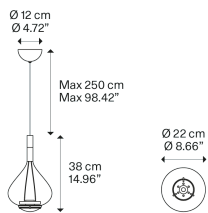

Sky-Fall,
Design by Studio Italia Design

Modell Sky-Fall medium

Bei Sky-Fall treffen traditionelle Glasverarbeitungstechniken auf fortschrittlichste LED-Technologien. Die Form von Sky-Fall begeistert und erinnert an alte Dekanter aus hochwertigem, geblasenem Glas. Die Funktion der Lampe beeindruckt dank der innovativen, doppelten LED-Lichtquelle, die gleichzeitig für direkte und indirekte Beleuchtung sorgt. In zwei Größen und mit fünf Oberflächen verfügbar, ist Sky-Fall sowohl ein- wie auch ausgeschaltet ein schöner Einrichtungsgegenstand.

Sky-Fall medium

Lichtquelle

LED
2700 K
2 x 10 W / 1815 lm
350 mA
CRI 95
MacAdam 3-Step

LED und Driver enthalten

Armatur: Metal

- Chrome
- Chrome
- Chrome
- Chrome
- Chrome

Diffusor: Blown glass

- Clear
- Glossy Bronze
- Chrome
- Rose Gold
- Glossy Smoke

Code

- 148001
- 148002
- 148005
- 148008
- 148009

Nettogewicht: 1.65 kg

Pakete: 2

IP20

Energy Saving

Dim Triac

Sky-Fall medium

LED
 2700 K
 2 × 10 W / 1815 lm
 350 mA
 CRI 95
 MacAdam 3-Step

Polardiagramm

Varianten von Sky-Fall

Sky-Fall large

Sky-Fall,
Design by Studio Italia Design

Modell Sky-Fall large

Bei Sky-Fall treffen traditionelle Glasverarbeitungstechniken auf fortschrittlichste LED-Technologien. Die Form von Sky-Fall begeistert und erinnert an alte Dekanter aus hochwertigem, geblasenem Glas. Die Funktion der Lampe beeindruckt dank der innovativen, doppelten LED-Lichtquelle, die gleichzeitig für direkte und indirekte Beleuchtung sorgt. In zwei Größen und mit fünf Oberflächen verfügbar, ist Sky-Fall sowohl ein- wie auch ausgeschaltet ein schöner Einrichtungsgegenstand.