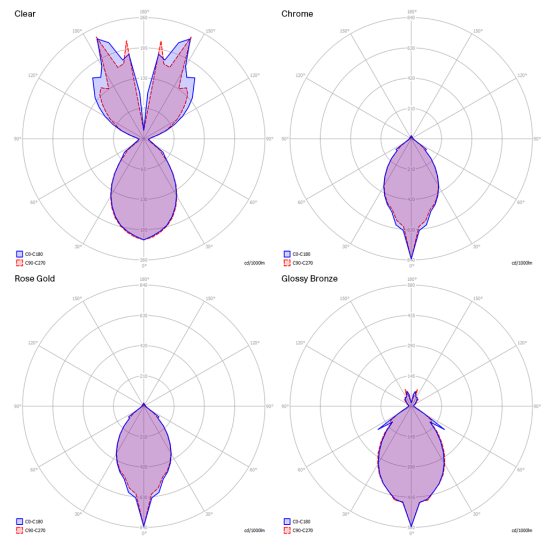

Sky-Fall,
Design by Studio Italia Design

Modell Sky-Fall medium

Bei Sky-Fall treffen traditionelle Glasverarbeitungstechniken auf fortschrittlichste LED-Technologien. Die Form von Sky-Fall begeistert und erinnert an alte Dekanter aus hochwertigem, geblasenem Glas. Die Funktion der Lampe beeindruckt dank der innovativen, doppelten LED-Lichtquelle, die gleichzeitig für direkte und indirekte Beleuchtung sorgt. In zwei Größen und mit fünf Oberflächen verfügbar, ist Sky-Fall sowohl ein- wie auch ausgeschaltet ein schöner Einrichtungsgegenstand.

Sky-Fall medium

Lichtquelle

LED
2700 K
2 x 10 W / 1815 lm
350 mA
CRI 95
MacAdam 3-Step

LED und Driver enthalten

Armatur: Metal

- Chrome
- Chrome
- Chrome
- Chrome
- Chrome

Diffusor: Blown glass

- Clear
- Glossy Bronze
- Chrome
- Rose Gold
- Glossy Smoke

LED
 2700 K
 2 × 10 W / 1815 lm
 350 mA
 CRI 95
 MacAdam 3-Step

Polardiagramm

Varianten von Sky-Fall

Sky-Fall large

Sky-Fall,
Design by Studio Italia Design

Modell Sky-Fall large

Bei Sky-Fall treffen traditionelle Glasverarbeitungstechniken auf fortschrittlichste LED-Technologien. Die Form von Sky-Fall begeistert und erinnert an alte Dekanter aus hochwertigem, geblasenem Glas. Die Funktion der Lampe beeindruckt dank der innovativen, doppelten LED-Lichtquelle, die gleichzeitig für direkte und indirekte Beleuchtung sorgt. In zwei Größen und mit fünf Oberflächen verfügbar, ist Sky-Fall sowohl ein- wie auch ausgeschaltet ein schöner Einrichtungsgegenstand.

Sky-Fall large

Lichtquelle

LED
2700 K
2 x 10 W / 1815 lm
350 mA
CRI 95
MacAdam 3-Step

LED und Driver enthalten

Armatuur: Metal

-  Chrome
-  Chrome
-  Chrome
-  Chrome
-  Chrome

Diffusor: Blown glass

-  Clear
-  Glossy Bronze
-  Chrome
-  Rose Gold
-  Glossy Smoke