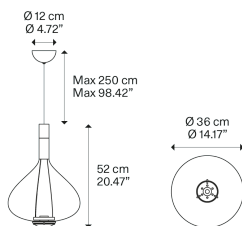

Code

- 148001
- 148002
- 148005
- 148008
- 148009

Nettogewicht: 1.65 kg

Pakete: 2

IP20

Energy Saving

Dim Triac

Sky-Fall medium

LED
 2700 K
 2 × 10 W / 1815 lm
 350 mA
 CRI 95
 MacAdam 3-Step

Polardiagramm

Varianten von Sky-Fall

Sky-Fall large

Sky-Fall,
Design by Studio Italia Design

Modell Sky-Fall large

Bei Sky-Fall treffen traditionelle Glasverarbeitungstechniken auf fortschrittlichste LED-Technologien. Die Form von Sky-Fall begeistert und erinnert an alte Dekanter aus hochwertigem, geblasenem Glas. Die Funktion der Lampe beeindruckt dank der innovativen, doppelten LED-Lichtquelle, die gleichzeitig für direkte und indirekte Beleuchtung sorgt. In zwei Größen und mit fünf Oberflächen verfügbar, ist Sky-Fall sowohl ein- wie auch ausgeschaltet ein schöner Einrichtungsgegenstand.

Sky-Fall large

Lichtquelle

LED
2700 K
2 x 10 W / 1815 lm
350 mA
CRI 95
MacAdam 3-Step

LED und Driver enthalten

Armatuur: Metal

-  Chrome
-  Chrome
-  Chrome
-  Chrome
-  Chrome

Diffusor: Blown glass

-  Clear
-  Glossy Bronze
-  Chrome
-  Rose Gold
-  Glossy Smoke