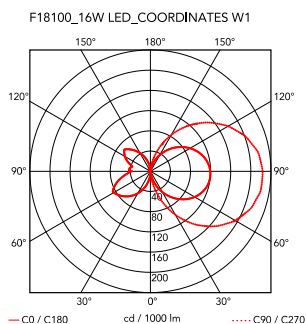

Montage	Wand
Umgebung	Innenbereich
Gewicht	0,80 kg Kg
Lichtquellen erhältlich	1 x LED module 15W 962lm 2700K CRI90 [i]
Notfall	Ohne
Spannung	230V
Leistung	15W
Batterie	Nein
Einschließlich Versorgung	Nein

Materialien Fließgepresstes Aluminium, Extrudiertes opales Platin-Silikon

Farben ● F1810044 - Anodized Champagne 640,00€

Die Lichtquelle ist inbegriffen inbegriffen.

Der angegebene Preis ist im Euroraum gültig und versteht sich inklusive Mehrwertsteuer.