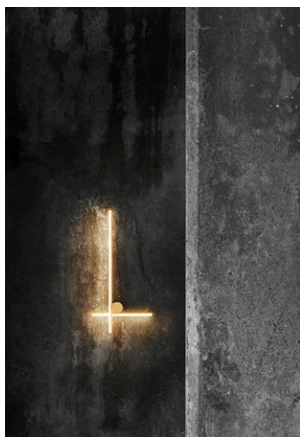

Coordinates Wall 1

durch Michael Anastassiades , 2020

Leuchten mit diffusem Licht zur Wandmontage bestehend aus einer horizontalen Stange (Modell Wall 1) oder einer vertikalen und einer horizontalen Stange (Modell W2). Jede Stange besteht aus einem Körper aus extrudiertem, bearbeitetem, eloxiertem Aluminium in Champagnerfarbe und einem integrierten optischen Silikondiffusor aus gestreiftem Platin (CRI 90). Jedes Modell verfügt über eine eigene Rosette, deren integrierte Elektronik die Verwendung verschiedener Dimmer-Systeme ermöglicht.

Materialien Fließgepresstes Aluminium, Extrudiertes opales Platin-Silikon

Farben ● F1810044 - Anodized Champagne 640,00€

Die Lichtquelle ist inbegriffen inbegriffen.

Der angegebene Preis ist im Euroraum gültig und versteht sich inklusive Mehrwertsteuer.

Coordinates Wall 2

durch Michael Anastassiades , 2020

Leuchten mit diffusem Licht zur Wandmontage bestehend aus einer horizontalen Stange (Modell Wall 1) oder einer vertikalen und einer horizontalen Stange (Modell W2). Jede Stange besteht aus einem Körper aus extrudiertem, bearbeitetem, eloxiertem Aluminium in Champagnerfarbe und einem integrierten optischen Silikondiffusor aus gestreiftem Platin (CRI 90). Jedes Modell verfügt über eine eigene Rosette, deren integrierte Elektronik die Verwendung verschiedener Dimmer-Systeme ermöglicht.