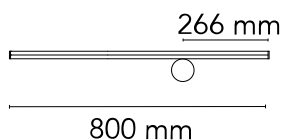

Coordinates Wall 1

durch Michael Anastassiades , 2020

Leuchten mit diffusem Licht zur Wandmontage bestehend aus einer horizontalen Stange (Modell Wall 1) oder einer vertikalen und einer horizontalen Stange (Modell W2). Jede Stange besteht aus einem Körper aus extrudiertem, bearbeitetem, eloxiertem Aluminium in Champagnerfarbe und einem integrierten optischen Silikondiffusor aus gestreiftem Platin (CRI 90). Jedes Modell verfügt über eine eigene Rosette, deren integrierte Elektronik die Verwendung verschiedener Dimmer-Systeme ermöglicht.

Montage	Wand
Umgebung	Innenbereich
Gewicht	0,80 kg Kg
Lichtquellen erhältlich	1 x LED module 15W 962lm 2700K CRI90 [i]
Notfall	Ohne
Spannung	230V
Leistung	15W
Batterie	Nein
Einschließlich Versorgung	Nein

Coordinates Wall 2

durch Michael Anastassiades , 2020

Leuchten mit diffusem Licht zur Wandmontage bestehend aus einer horizontalen Stange (Modell Wall 1) oder einer vertikalen und einer horizontalen Stange (Modell W2). Jede Stange besteht aus einem Körper aus extrudiertem, bearbeitetem, eloxiertem Aluminium in Champagnerfarbe und einem integrierten optischen Silikondiffusor aus gestreiftem Platin (CRI 90). Jedes Modell verfügt über eine eigene Rosette, deren integrierte Elektronik die Verwendung verschiedener Dimmer-Systeme ermöglicht.