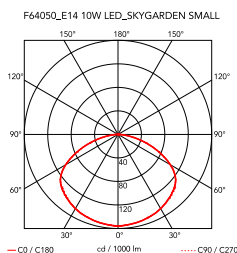

Skygarden Small

durch Marcel Wanders studio , 2021

Hängeleuchte für diffuses Licht. Kuppel, innen aus weißem Gips und mit äußeren Oberflächen in folgenden Farben: Rost, Schwarz glänzend, Weiß glänzend oder Mattgold. Kuppelträger aus Aluminiumlegierung. Diffusor aus opalem, geblasenem Glas. Fotogravierte und tiefgezogene Verzierung aus Edelstahl. Rosette aus PC in der gleichen Farbe wie die Kuppel.

Montage	Pendelleuchte
Umgebung	Innenbereich
Gewicht	5 Kg Kg
Lichtquellen erhältlich	1 x LED 10W E14 800lm 2700K cod. RF26261 [e] Dimmable 1 x LED 10W E14 900lm 3000K [e] cod. RF26260 Dimmable 1 x LED 8W E14 900lm 2700K cod. RF30263 [e] Dimmable 1 x LED 8W E14 900lm 3000K cod. RF30264 [e] Dimmable
Notfall	Ohne
Spannung	220-250V
Leistung	MAX 10W
Batterie	Nein
Einschließlich Versorgung	Nein
Kabellänge	2700 mm mm
Materialien	Gips, Glas, Edelstahl
Farben	<ul style="list-style-type: none"> ● F6405031 - Schwarz Matt 1.250,00€ ● F6405009 - Weiss 1.250,00€ ● F6405030 - Schwarz 1.250,00€ ● F6405047 - Rust 1.250,00€ ● F6405044 - Gold 1.250,00€