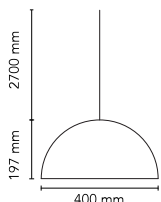

Skygarden Small

durch Marcel Wanders studio , 2021

Hängeleuchte für diffuses Licht. Kuppel, innen aus weißem Gips und mit äußeren Oberflächen in folgenden Farben: Rost, Schwarz glänzend, Weiß glänzend oder Mattgold. Kuppelträger aus Aluminiumlegierung. Diffusor aus opalem, geblasenem Glas. Fotogravierte und tiefgezogene Verzierung aus Edelstahl. Rosette aus PC in der gleichen Farbe wie die Kuppel.

Montage	Pendelleuchte
Umgebung	Innenbereich
Gewicht	5 Kg Kg
Lichtquellen erhältlich	1 x LED 10W E14 800lm 2700K cod. RF26261 [e] Dimmable 1 x LED 10W E14 900lm 3000K [e] cod. RF26260 Dimmable 1 x LED 8W E14 900lm 2700K cod. RF30263 [e] Dimmable 1 x LED 8W E14 900lm 3000K cod. RF30264 [e] Dimmable
Notfall	Ohne
Spannung	220-250V
Leistung	MAX 10W
Batterie	Nein
Einschließlich Versorgung	Nein
Kabellänge	2700 mm mm
Materialien	Gips, Glas, Edelstahl
Farben	<ul style="list-style-type: none"> ● F6405031 - Schwarz Matt 1.250,00€ ● F6405009 - Weiss 1.250,00€ ● F6405030 - Schwarz 1.250,00€ ● F6405047 - Rust 1.250,00€ ● F6405044 - Gold 1.250,00€