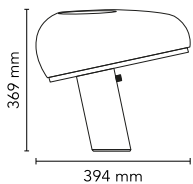

Snoopy

durch Achille & Pier Giacomo Castiglioni , 1967

Tischleuchte für direktes Licht mit lackiertem und weißem, Marmorsockel, den im Jahr 1967 von Achille und Pier Giacomo Castiglioni entworfen wurde.

Montage	Tisch						
Umgebung	Innenbereich						
Gewicht	7.9 Kg						
Lichtquellen erhältlich	1 x RF29186 LED 10W E27 3000K A70 [e] 965lm Dimmable 1 x RF28782 LED 10W E27 2700K A70 [e] 965lm Dimmable						
Notfall	Ohne						
Schaltung	ON/OFF Bedienung und Lichtstärkenregulierung über DIMMER mit lackiertem						
Spannung	220-240V						
Leistung	MAX 150W						
Batterie	Nein						
Einschließlich Versorgung	Nein						
Materialien	Marmor, Metall						
Farben	<table> <tr> <td>● F6380075 - Orange</td> <td>950,00€</td> </tr> <tr> <td>● F6380039 - Grün</td> <td>840,00€</td> </tr> <tr> <td>● F6380030 - Schwarz</td> <td>840,00€</td> </tr> </table>	● F6380075 - Orange	950,00€	● F6380039 - Grün	840,00€	● F6380030 - Schwarz	840,00€
● F6380075 - Orange	950,00€						
● F6380039 - Grün	840,00€						
● F6380030 - Schwarz	840,00€						