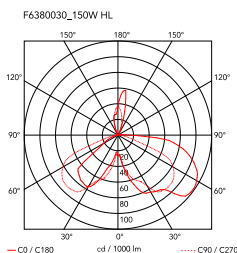

Montage	Tisch						
Umgebung	Innenbereich						
Gewicht	7.9 Kg						
Lichtquellen erhältlich	1 x RF29186 LED 10W E27 3000K A70 [e] 965lm Dimmable 1 x RF28782 LED 10W E27 2700K A70 [e] 965lm Dimmable						
Notfall	Ohne						
Schaltung	ON/OFF Bedienung und Lichtstärkenregulierung über DIMMER mit lackiertem						
Spannung	220-240V						
Leistung	MAX 150W						
Batterie	Nein						
Einschließlich Versorgung	Nein						
Materialien	Marmor, Metall						
Farben	<table> <tr> <td>● F6380075 - Orange</td> <td>950,00€</td> </tr> <tr> <td>● F6380039 - Grün</td> <td>840,00€</td> </tr> <tr> <td>● F6380030 - Schwarz</td> <td>840,00€</td> </tr> </table>	● F6380075 - Orange	950,00€	● F6380039 - Grün	840,00€	● F6380030 - Schwarz	840,00€
● F6380075 - Orange	950,00€						
● F6380039 - Grün	840,00€						
● F6380030 - Schwarz	840,00€						