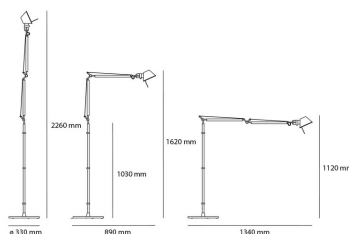

Tolomeo Floor LED 3000K

DESIGN:

Michele De Lucchi , Giancarlo Fassina
2010

MATERIAL:

Aluminium, steel

BESCHREIBUNG:

Der Code bezieht sich nur auf den Leuchtenkörper

Einsatz einer LED Lichtquelle in E27 Sockel möglich

AUSWAHL

LED

Struktur

Aluminium

ARTIKELNUMMER

A004800

Lichtverteilung

IP20 III

TECHNISCHES DATENBLATT

FUNKTIONEN

Produktname: Tolomeo Floor LED
3000K
Artikelnummer: A004800
Farbe: Aluminium
Material: Aluminium, steel
Serie: Design

DIMENSION

Höhe: cm 162
Durchmesser Fuß: cm 33
Max Erweiterungslänge: cm 226
Glühdrathtest: 750 °

INKLUSIVE LEUCHTMITTEL

Kategorie: LED COB
Anzahl: 1
Watt: 10W
Farbtemperatur(K): 3000K
Baureihe: A

LUMINAIR

Watt: 10W
Spannung (V): 220V-240V
Lichtstrom(lm): 593lm
CCT: 3000K
Efficiency: 70%
Efficacy: 59lm/W
CRI: 90
Dimmer Typology: Microswitch Dimmer

DIMENSION

FARBE