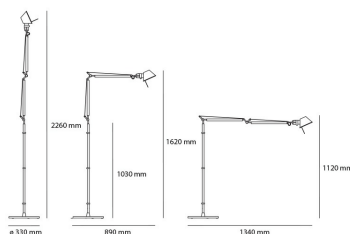

Tolomeo Floor LED 2700K

DESIGN:

Michele De Lucchi , Giancarlo Fassina
2010

MATERIAL:

Aluminium, steel

BESCHREIBUNG:

Der Code bezieht sich nur auf den Leuchtenkörper

Einsatz einer LED Lichtquelle in E27 Sockel möglich

AUSWAHL

LED

Struktur

Aluminium

ARTIKELNUMMER

A0048W00

Lichtverteilung

IP20 III

TECHNISCHES DATENBLATT

FUNKTIONEN

Produktname: Tolomeo Floor LED
2700K
Artikelnummer: A0048W00
Farbe: Aluminium
Material: Aluminium, steel
Serie: Design

DIMENSION

Höhe: cm 162
Durchmesser Fuß: cm 33
Max Erweiterungslänge: cm 226
Glühdrahttest: 750 °

INKLUSIVE LEUCHTMITTEL

Kategorie: LED COB
Anzahl: 1
Watt: 10W
Farbtemperatur(K): 2700K
Baureihe: A

LUMINAIR

Watt: 10W
Spannung (V): 220V-240V
Lichtstrom(lm): 593lm
CCT: 2700K
Efficiency: 70%
Efficacy: 59lm/W
CRI: 90
Dimmer Typology: Microswitch Dimmer

DIMENSION

FARBE