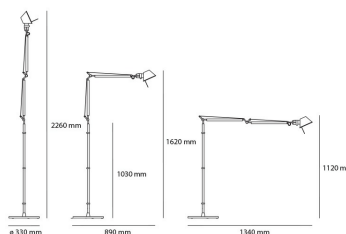

LED
 Struktur
 Aluminium

ARTIKELNUMMER

1530050A

Lichtverteilung

IP20 TW

TECHNISCHES DATENBLATT

FUNKTIONEN

Produktname: Tolomeo Floor Led TW - Aluminium
 Artikelnummer: 1530050A
 Farbe: Aluminium
 Material: Aluminium, steel
 Serie: Design

DIMENSION

Höhe: cm 162
 Durchmesser Fuß: cm 33
 Max Erweiterungslänge: cm 226
 Widerstand: N/D
 Glühdrahttest: N/D °

DIMENSION

FARBE

INKLUSIVE LEUCHTMITTEL

Kategorie: LED Tunable White
 Anzahl: 1
 Watt: 14W
 Baureihe: A

DIMENSION

Höhe: cm 162
Durchmesser Fuß: cm 33
Max Erweiterungslänge: cm 226
Glühdrahttest: 750 °

INKLUSIVE LEUCHTMITTEL

Kategorie: LED COB
Anzahl: 1
Watt: 10W
Farbtemperatur(K): 2700K
Baureihe: A

LUMINAIR