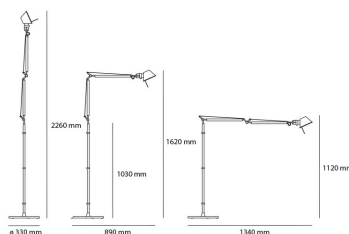

DIMENSION

FARBE

OHNE LEUCHTMITTEL

Kategorie: HALO
Anzahl: 1
Lbs: A60
Watt: 77W
Sockel: E27
Lichtstrom(lm): 1320lm
Farbwiedergabe: 1a
Farbtemperatur (K): 2900K
Lebensdauer (h): 1000h

ALTERNATIVE LAMPS

LED retrofit

Kategorie: LED
Watt: 8W
Lichtstrom (lm): 1000lm
Sockel: E27
Baureihe: A

LUMINAIR

Watt: 77W
Spannung (V): 220V-240V
Lichtstrom(lm): 410lm
CCT: 3000K