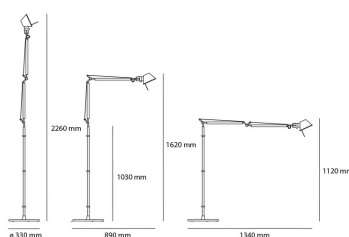

DIMENSION

FARBE

OHNE LEUCHTMITTEL

Kategorie: HALO
Anzahl: 1
Lbs: A60
Watt: 77W
Sockel: E27
Lichtstrom(lm): 1320lm
Farbwiedergabe: 1a
Farbtemperatur (K): 2900K
Lebensdauer (h): 1000h

ALTERNATIVE LAMPS

LED retrofit

Kategorie: LED
Watt: 8W
Lichtstrom (lm): 1000lm
Sockel: E27
Baureihe: A

LUMINAIR

Watt: 77W
Spannung (V): 220V-240V
Lichtstrom(lm): 410lm
CCT: 3000K