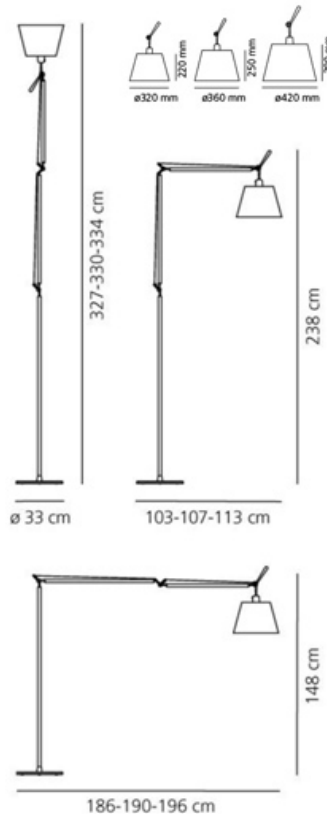

Tolomeo Floor Mega - LED 2700K - Black - Dimmer

DESIGN:

Michele De Lucchi , Giancarlo Fassina
2013

MATERIAL:

Silk satin fabric or parchment paper, aluminium, steel

BESCHREIBUNG:

Ferderausgleichsystem. Standfuß und arme 0763010A Der Code bezieht sich nur auf den Leuchtenkörper

AUSWAHL

LED
Struktur
schwarz

ARTIKELNUMMER

0762W30A

Lichtverteilung

IP20

TECHNISCHES DATENBLATT

FUNKTIONEN

Produktname: Tolomeo Floor Mega - LED 2700K - Black - Dimmer
Artikelnummer: 0762W30A
Farbe: schwarz
Material: Silk satin fabric or parchment paper, aluminium, steel
Serie: Design

DIMENSION

Länge: cm 103
Höhe: cm 148
Breite: cm 32
Durchmesser Fuß: cm 33
Max Erweiterungslänge: cm 327
Max Erweiterungsbreite: cm 186
Widerstand: N/D
Glühdrahttest: 650°C

INKLUSIVE LEUCHTMITTEL

Kategorie: LED COB
Anzahl: 1
Watt: 31W
Farbtemperatur(K): 2700K
Baureihe: A

LUMINAIR

Watt: 31W
Spannung (V): 48V
Lichtstrom(lm): 1690lm
CCT: 2700K
Efficiency: 58%
Efficacy: 55lm/W
CRI: 92
Dimmer Typology: Microswitch Dimmer su cavo

DIMENSION

FARBE