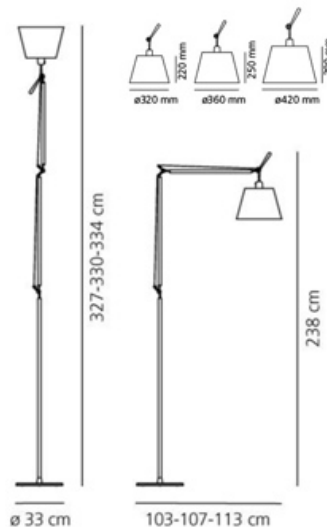

Höhe: cm 148

Breite: cm 32

Durchmesser Fuß: cm 33

Max Erweiterungslänge: cm 327

Max Erweiterungsbreite: cm 186

Widerstand: N/D

Glühdrahttest: 650° C

INKLUSIVE LEUCHTMITTEL

Lichtstrom(lm): 1690lm

CCT: 2700K

Efficiency: 58%

Efficacy: 55lm/W

CRI: 92

Dimmer Typology: Microswitch Dimmer su
cavo

DIMENSION

FARBE

Länge: cm 103

Höhe: cm 148

Breite: cm 32

Durchmesser Fuß: cm 33

Max Erweiterungslänge: cm 327

Max Erweiterungsbreite: cm 186

Widerstand: N/D

Glühdrahttest: 650° C