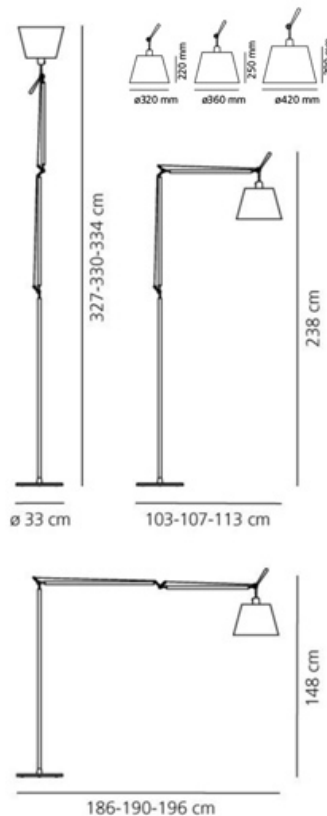

Tolomeo Mega Land - Alluminium - Dimmer

DESIGN:

Michele De Lucchi , Giancarlo Fassina
2011

MATERIAL:

Silk satin fabric or parchment paper, aluminum, steel

BESCHREIBUNG:

Der Code bezieht sich nur auf den Leuchtenkörper

AUSWAHL

EXTRA HALO / LED ☐

Struktur ☐

Alluminium ☐

ARTIKELNUMMER

0778030A

Lichtverteilung

IP20 ☐

TECHNISCHES DATENBLATT

FUNKTIONEN

Produktname: Tolomeo Mega Land - Alluminium - Dimmer
Artikelnummer: 0778030A
Farbe: Alluminium
Material: Silk satin fabric or parchment paper, aluminum, steel
Serie: Design

DIMENSION

Länge: cm 103
Höhe: cm 148
Breite: cm 32
Durchmesser Fuß: cm 33
Max Erweiterungslänge: cm 327
Max Erweiterungsbreite: cm 186
Widerstand: N/D
Glühdrathtest: N/D °

OHNE LEUCHTMITTEL

Kategorie: HALO
Anzahl: 1
Lbs: Qt32
Watt: 150W
Sockel: E27
Type: Hsgsbt/c
Lichtstrom(lm): 2870lm
Farbwiedergabe: 1a
Farbtemperatur (K): 2900K
Lebensdauer (h): 2000h

ALTERNATIVE LAMPS

☐ LED
Kategorie: LED
Watt: 8W
Sockel: E27
Baureihe: A

LUMINAIR

Watt: 150W
Spannung (V): 220V-240V

DIMENSION

FARBE