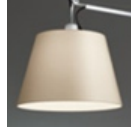

TOLOMEO MEGA
DIFF.PERG.320 0780010A