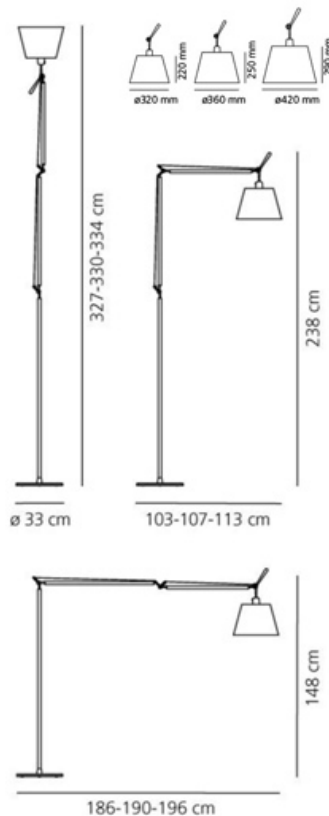

Höhe: cm 148

Breite: cm 32

Durchmesser Fuß: cm 33

Max Erweiterungslänge: cm 327

Max Erweiterungsbreite: cm 186

Widerstand: N/D

Glühdrahttest: 650°C

DIMENSION

DIMENSION

Länge: cm 103
 Höhe: cm 148
 Breite: cm 32
 Durchmesser Fuß: cm 33
 Max Erweiterungslänge: cm 327
 Max Erweiterungsbreite: cm 186
 Widerstand: N/D
 Glühdrathtest: N/D °

OHNE LEUCHTMITTEL

 Kategorie: HALO
 Anzahl: 1
 Lbs: Qt32
 Watt: 150W
 Sockel: E27
 Type: Hsgsbt/c
 Lichtstrom(lm): 2870lm
 Farbwiedergabe: 1a
 Farbtemperatur (K): 2900K
 Lebensdauer (h): 2000h

ALTERNATIVE LAMPS

LED

Kategorie: LED
 Watt: 8W
 Sockel: E27
 Baureihe: A

LUMINAIR

Watt: 150W
 Spannung (V): 220V-240V

DIMENSION

FARBE

Lichtstrom(lm): 820lm
CCT: 2800K