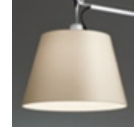

TOLOMEO MEGA
DIFF.PERG.360 0780020A