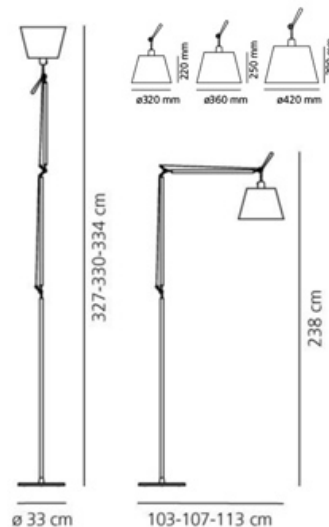

Höhe: cm 148

Breite: cm 32

Durchmesser Fuß: cm 33

Max Erweiterungslänge: cm 327

Max Erweiterungsbreite: cm 186

Widerstand: N/D

Glühdrahttest: 650° C

INKLUSIVE LEUCHTMITTEL

Länge: cm 103

Höhe: cm 148

Breite: cm 32

Durchmesser Fuß: cm 33

Max Erweiterungslänge: cm 327

Max Erweiterungsbreite: cm 186

Widerstand: N/D

Glühdrahttest: 650° C

Spannung (V): 48V

Lichtstrom(lm): 1690lm

CCT: 2700K

Efficiency: 58%

Efficacy: 55lm/W

CRI: 92

Dimmer Typology: Microswitch Dimmer

DIMENSION

DIMENSION

Länge: cm 103
 Höhe: cm 148
 Breite: cm 32
 Durchmesser Fuß: cm 33
 Max Erweiterungslänge: cm 327
 Max Erweiterungsbreite: cm 186
 Widerstand: N/D
 Glühdrathtest: N/D °

OHNE LEUCHTMITTEL

Kategorie: HALO
 Anzahl: 1
 Lbs: Qt32
 Watt: 150W
 Sockel: E27
 Type: Hsgsbt/c
 Lichtstrom(lm): 2870lm
 Farbwiedergabe: 1a
 Farbtemperatur (K): 2900K
 Lebensdauer (h): 2000h