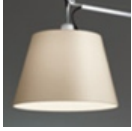

TOLOMEO MEGA
DIFF.PERG.420 0780030A