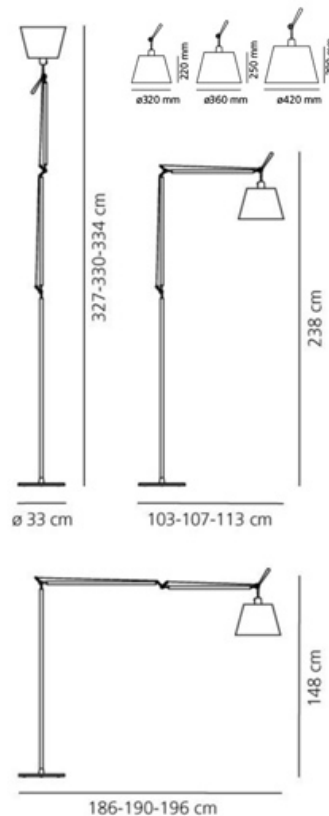

Tolomeo Floor Mega - LED 3000K - Black - Dimmer on head

DESIGN:

Michele De Lucchi , Giancarlo Fassina
2013

MATERIAL:

Silk satin fabric or parchment paper, aluminium, steel

BESCHREIBUNG:

Ferderausgleichsystem. Standfuß und arme 0763010A Der Code bezieht sich nur auf den Leuchtenkörper

AUSWAHL

LED
Struktur
schwarz

ARTIKELNUMMER

0761030A

Lichtverteilung

TECHNISCHES DATENBLATT

FUNKTIONEN

Produktname: Tolomeo Floor Mega - LED 3000K - Black - Dimmer on head
Artikelnummer: 0761030A
Farbe: schwarz
Material: Silk satin fabric or parchment paper, aluminium, steel
Serie: Design

DIMENSION

Länge: cm 107
Höhe: cm 148
Breite: cm 36
Durchmesser Fuß: cm 33
Max Erweiterungslänge: cm 330
Max Erweiterungsbreite: cm 190
Widerstand: N/D
Glühdrahttest: 650°C

INKLUSIVE LEUCHTMITTEL

Kategorie: LED COB
Anzahl: 1
Watt: 31W
Farbtemperatur(K): 3000K
Baureihe: A

LUMINAIR

Watt: 31W
Spannung (V): 48V
Lichtstrom(lm): 1690lm
CCT: 3000K
Efficiency: 58%
Efficacy: 55lm/W
CRI: 92
Dimmer Typology: Microswitch Dimmer

DIMENSION

FARBE