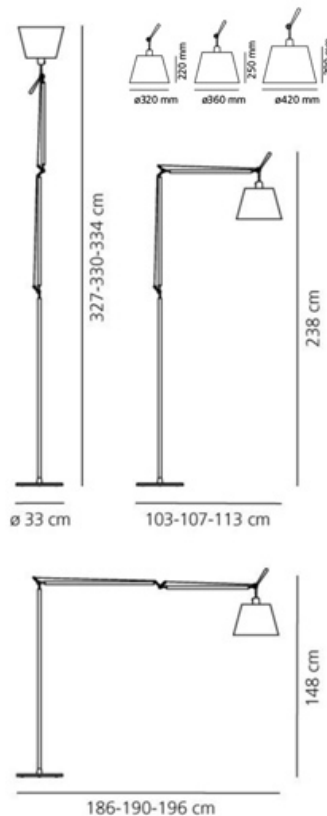

Tolomeo Mega Land - Aluminium - Dimmer

DESIGN:

Michele De Lucchi , Giancarlo Fassina
2002

MATERIAL:

Silk satin fabric or parchment paper, aluminum, steel

BESCHREIBUNG:

Der Code bezieht sich nur auf den Leuchtenkörper

AUSWAHL

EXTRA HALO / LED

Struktur

Aluminium

ARTIKELNUMMER

0778010A

Lichtverteilung

IP20

TECHNISCHES DATENBLATT

FUNKTIONEN

Produktname: Tolomeo Mega Land - Aluminium - Dimmer
Artikelnummer: 0778010A
Farbe: Aluminium
Material: Silk satin fabric or parchment paper, aluminum, steel
Serie: Design

DIMENSION

Länge: cm 103
Höhe: cm 148
Breite: cm 32
Durchmesser Fuß: cm 33
Max Erweiterungslänge: cm 327
Max Erweiterungsbreite: cm 186
Widerstand: N/D
Glühdrathtest: N/D °

OHNE LEUCHTMITTEL

Kategorie: HALO
Anzahl: 1
Lbs: Qt32
Watt: 150W
Sockel: E27
Type: Hsgsbt/c
Lichtstrom(lm): 2870lm
Farbwiedergabe: 1a
Farbtemperatur (K): 2900K
Lebensdauer (h): 2000h

ALTERNATIVE LAMPS

LED

Kategorie: LED
Watt: 8W
Sockel: E27
Baureihe: A

LUMINAIR

Watt: 150W
Spannung (V): 220V-240V

DIMENSION

FARBE