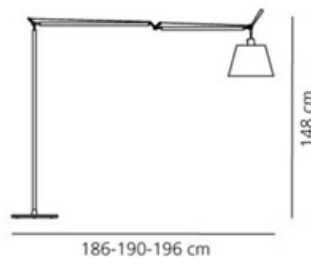

Länge: cm 103

Höhe: cm 148

Breite: cm 32

Durchmesser Fuß: cm 33

Max Erweiterungslänge: cm 327

Max Erweiterungsbreite: cm 186

Widerstand: N/D

Glühdrahttest: 650° C

Spannung (V): 48V

Lichtstrom(lm): 1690lm

CCT: 2700K

Efficiency: 58%

Efficacy: 55lm/W

CRI: 92

Dimmer Typology: Microswitch Dimmer

DIMENSION