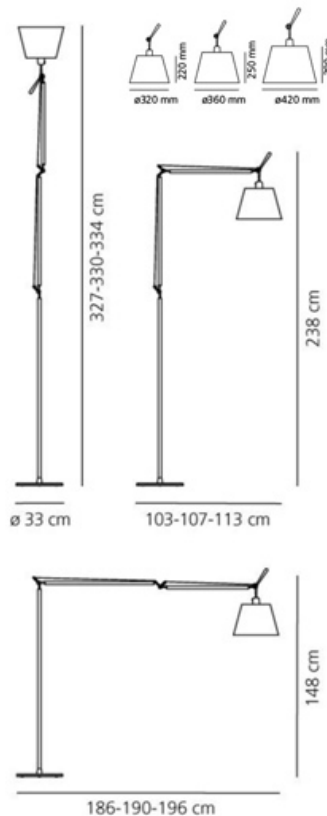

DIMENSION

Länge: cm 103
Höhe: cm 148
Breite: cm 32
Durchmesser Fuß: cm 33
Max Erweiterungslänge: cm 327
Max Erweiterungsbreite: cm 186
Widerstand: N/D
Glühdrahttest: N/D °

OHNE LEUCHTMITTEL

Kategorie: HALO
Anzahl: 1
Lbs: Qt32
Watt: 150W
Sockel: E27
Type: Hsgsbt/c
Lichtstrom(lm): 2870lm
Farbwiedergabe: 1a
Farbtemperatur (K): 2900K
Lebensdauer (h): 2000h

ALTERNATIVE LAMPS

LED

Kategorie: LED
Watt: 8W
Sockel: E27
Baureihe: A

LUMINAIR

Watt: 150W
Spannung (V): 220V-240V

DIMENSION

FARBE

Lichtstrom(lm): 820lm
CCT: 2800K

Höhe: cm 148

Breite: cm 32

Durchmesser Fuß: cm 33

Max Erweiterungslänge: cm 327

Max Erweiterungsbreite: cm 186

Widerstand: N/D

Glühdrahttest: 650°C

DIMENSION