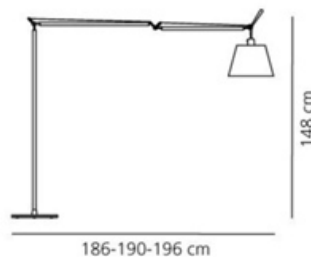

DIMENSION

INKLUSIVE LEUCHTMITTEL

Kategorie: LED COB

Anzahl: 1

Watt: 31W

Farbtemperatur(K): 3000K

Baureihe: A

LUMINAIR

Watt: 31W

Spannung (V): 48V

Lichtstrom(lm): 1690lm

CCT: 3000K

Efficiency: 58%

Efficacy: 55lm/W

CRI: 92

Dimmer Typology: Microswitch Dimmer

FARBE