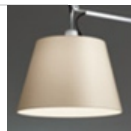

ZUBEHÖR

TOLOMEO MEGA LED
BASE+ASTA NERO 0763030A

TOLOMEO MEGA LED
BASE+ASTA 0763010A

TOLOMEO MEGA
DIFF.PERG.320 0780010A

TOLOMEO MEGA
DIFF.PERG.360 0780020A

TOLOMEO MEGA
DIFF.PERG.420 0780030A

TOLOMEO MEGA DIFF.RASO
320 0781010A