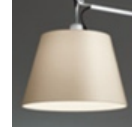

TOLOMEO MEGA
DIFF.PERG.360 0780020A