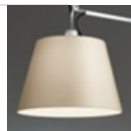

TOLOMEO MEGA
DIFF.PERG.320 0780010A