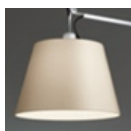

ZUBEHÖR

TOLOMEO MEGA LED
BASE+ASTA NERO 0763030A

TOLOMEO MEGA LED
BASE+ASTA 0763010A

TOLOMEO MEGA
DIFF.PERG.320 0780010A

TOLOMEO MEGA
DIFF.PERG.360 0780020A

TOLOMEO MEGA
DIFF.PERG.420 0780030A

TOLOMEO MEGA DIFF.RASO
320 0781010A