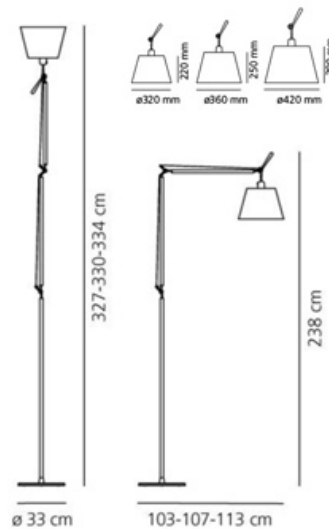

DIMENSION

INKLUSIVE LEUCHTMITTEL

Kategorie: LED COB

Anzahl: 1

Watt: 31W

Farbtemperatur(K): 3000K

Baureihe: A

LUMINAIR

Watt: 31W

Spannung (V): 48V

Lichtstrom(lm): 1690lm

CCT: 3000K

Efficiency: 58%

Efficacy: 55lm/W

CRI: 92

Dimmer Typology: Microswitch Dimmer

FARBE