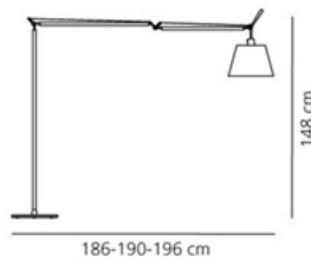

Höhe: cm 148

Breite: cm 32

Durchmesser Fuß: cm 33

Max Erweiterungslänge: cm 327

Max Erweiterungsbreite: cm 186

Widerstand: N/D

Glühdrahttest: 650°C

DIMENSION