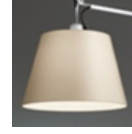

ZUBEHÖR

TOLOMEO MEGA BASE+ASTA
0779010A

TOLOMEO MEGA BASE+ASTA
NERO 0779030A

TOLOMEO MEGA
DIFF.PERG.320 0780010A

TOLOMEO MEGA
DIFF.PERG.360 0780020A

TOLOMEO MEGA
DIFF.PERG.420 0780030A

TOLOMEO MEGA DIFF.RASO
320 0781010A