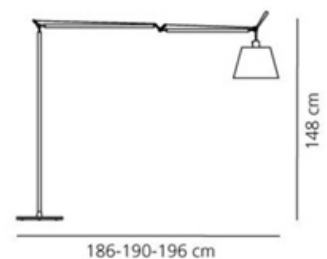

Höhe: cm 148

Breite: cm 32

Durchmesser Fuß: cm 33

Max Erweiterungslänge: cm 327

Max Erweiterungsbreite: cm 186

Widerstand: N/D

Glühdrahttest: 650° C

INKLUSIVE LEUCHTMITTEL

Lichtstrom(lm): 1690lm

CCT: 2700K

Efficiency: 58%

Efficacy: 55lm/W

CRI: 92

Dimmer Typology: Microswitch Dimmer su
cavo

DIMENSION

FARBE