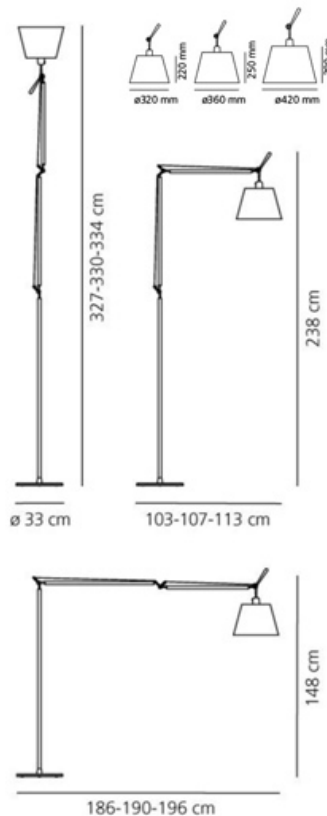

Tolomeo Floor Mega - LED 3000K - Black - Dimmer

DESIGN:

Michele De Lucchi , Giancarlo Fassina
2013

MATERIAL:

Silk satin fabric or parchment paper, aluminium, steel

BESCHREIBUNG:

Ferderausgleichsystem. Standfuß und arme 0763010A Der Code bezieht sich nur auf den Leuchtenkörper

AUSWAHL

LED
Struktur
schwarz

ARTIKELNUMMER

0762030A

Lichtverteilung

IP20

TECHNISCHES DATENBLATT

FUNKTIONEN

Produktname: Tolomeo Floor Mega - LED
3000K - Black - Dimmer
Artikelnummer: 0762030A
Farbe: schwarz
Material: Silk satin fabric or parchment paper, aluminium, steel
Serie: Design

DIMENSION

Länge: cm 103
Höhe: cm 148
Breite: cm 32
Durchmesser Fuß: cm 33
Max Erweiterungslänge: cm 327
Max Erweiterungsbreite: cm 186
Widerstand: N/D
Glühdrahttest: 650°C

INKLUSIVE LEUCHTMITTEL

Kategorie: LED COB
Anzahl: 1
Watt: 31W
Farbtemperatur(K): 3000K
Baureihe: A

LUMINAIR

Watt: 31W
Spannung (V): 48V
Lichtstrom(lm): 1690lm
CCT: 3000K
Efficiency: 58%
Efficacy: 55lm/W
CRI: 92
Dimmer Typology: Microswitch Dimmer su cavo

DIMENSION

FARBE