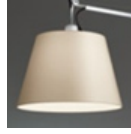

TOLOMEO MEGA
DIFF.PERG.520 0780060A