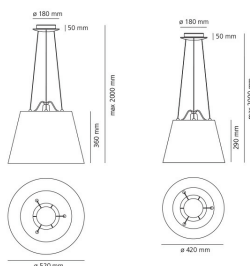

#### Lichtverteilung

Dimmable

#### TECHNISCHES DATENBLATT

#### DIMENSION

Breite Fuß: cm 5  
Durchmesser Fuß: cm 18  
Max Höhe von der Decke: cm 200

#### DIMENSION