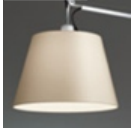

ZUBEHÖR

TOLOMEO MEGA
DIFF.PERG.420 0780030A