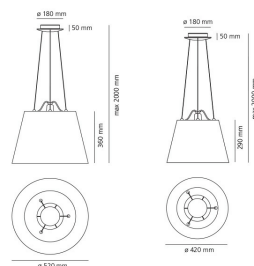

**TECHNISCHES DATENBLATT**

**FUNKTIONEN**

**Produktname:** Tolomeo Mega suspension  
- Body lamp - Aluminium  
**Artikelnummer:** 0782010A  
**Farbe:** Aluminium  
**Material:** Aluminium  
**Serie:** Design

**DIMENSION**

**Breite Fuß:** cm 5  
**Durchmesser Fuß:** cm 18  
**Max Höhe von der Decke:** cm 200

**DIMENSION**

**OHNE LEUCHTMITTEL**

**Kategorie:** HALO  
**Anzahl:** 1  
**Lbs:** Qt32  
**Watt:** 150W  
**Sockel:** E27  
**Type:** Hsgsbt/c  
**Lichtstrom(lm):** 2870lm  
**Farbwiedergabe:** 1a  
**Farbtemperatur (K):** 2900K  
**Lebensdauer (h):** 2000h

#### DIMENSION