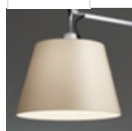

Dimmer Typology: Push button Dimmer su  
cavo

**ZUBEHÖR**

TOLOMEO MEGA  
DIFF.PERG.320 0780010A

TOLOMEO MEGA ATTACCO  
PARETE NEW 0563050A

TOLOMEO MEGA  
DIFF.PERG.360 0780020A

TOLOMEO MEGA  
DIFF.PERG.420 0780030A