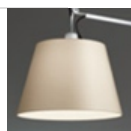

Dimmer Typology: Push button Dimmer su  
cavo

**ZUBEHÖR**

TOLOMEO MEGA  
DIFF.PERG.320 0780010A

TOLOMEO MEGA ATTACCO  
PARETE NEW 0563050A

TOLOMEO MEGA  
DIFF.PERG.360 0780020A

TOLOMEO MEGA  
DIFF.PERG.420 0780030A