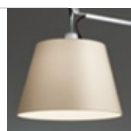

**DIMENSION**

**FARBE**

ZUBEHÖR

TOLOMEO MEGA  
DIFF.TESSUTO NRO D.320

TOLOMEO MEGA ATTACCO  
PARETE NEW 0563050A

TOLOMEO MEGA  
DIFF.PERG.320 0780010A

TOLOMEO MEGA  
DIFF.PERG.360 0780020A

0772010A