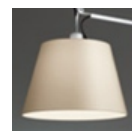

#### ZUBEHÖR

TOLOMEO MEGA  
DIFF.TESSUTO NRO D.320

TOLOMEO MEGA ATTACCO  
PARETE NEW 0563050A

TOLOMEO MEGA  
DIFF.PERG.320 0780010A

TOLOMEO MEGA  
DIFF.PERG.360 0780020A

0772010A

TOLOMEO MEGA  
DIFF.PERG.420 0780030A