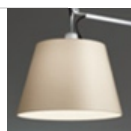

**DIMENSION**

**FARBE**

**ZUBEHÖR**

TOLOMEO MEGA  
DIFF.PERG.320 0780010A

TOLOMEO MEGA ATTACCO  
PARETE NEW 0563050A

TOLOMEO MEGA  
DIFF.PERG.360 0780020A

TOLOMEO MEGA  
DIFF.PERG.420 0780030A

TOLOMEO MEGA DIFF.RASO  
320 0781010A