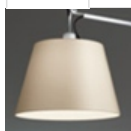

CCT: 2700K

CRI: 92

Dimmer Typology: Push button  
Dimmer

ZUBEHÖR

TOLOMEO MEGA  
DIFF.PERG.320 0780010A

TOLOMEO MEGA ATTACCO  
PARETE NEW 0563050A

TOLOMEO MEGA  
DIFF.PERG.360 0780020A

TOLOMEO MEGA  
DIFF.PERG.420 0780030A