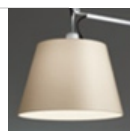

TOLOMEO MEGA
DIFF.PERG.320 0780010A