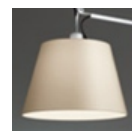

TOLOMEO MEGA
DIFF.PERG.360 0780020A