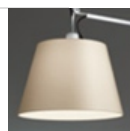

CRI: 92

Dimmer Typology: Push button  
Dimmer

**ZUBEHÖR**

TOLOMEO MEGA  
DIFF.TESSUTO NRO D.320

TOLOMEO MEGA ATTACCO  
PARETE NEW 0563050A

TOLOMEO MEGA  
DIFF.PERG.320 0780010A

TOLOMEO MEGA  
DIFF.PERG.360 0780020A