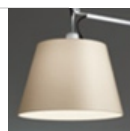

CRI: 92

Dimmer Typology: Push button Dimmer su  
cavo

**ZUBEHÖR**

TOLOMEO MEGA  
DIFF.PERG.320 0780010A

TOLOMEO MEGA ATTACCO  
PARETE NEW 0563050A

TOLOMEO MEGA  
DIFF.PERG.360 0780020A

TOLOMEO MEGA  
DIFF.PERG.420 0780030A