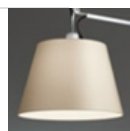

CCT: 2700K

CRI: 92

Dimmer Typology: Push button  
Dimmer

ZUBEHÖR

TOLOMEO MEGA  
DIFF.PERG.320 0780010A

TOLOMEO MEGA ATTACCO  
PARETE NEW 0563050A

TOLOMEO MEGA  
DIFF.PERG.360 0780020A

TOLOMEO MEGA  
DIFF.PERG.420 0780030A