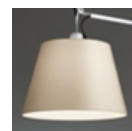

CRI: 92

Dimmer Typology: Push button Dimmer su  
cavo

**ZUBEHÖR**

TOLOMEO MEGA  
DIFF.PERG.320 0780010A

TOLOMEO MEGA ATTACCO  
PARETE NEW 0563050A

TOLOMEO MEGA  
DIFF.PERG.360 0780020A

TOLOMEO MEGA  
DIFF.PERG.420 0780030A