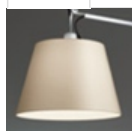

FARBE

ZUBEHÖR

TOLOMEO MEGA
DIFF.PERG.320 0780010A