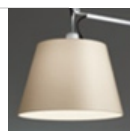

#### ZUBEHÖR

TOLOMEO MEGA  
DIFF.TESSUTO NRO D.320

TOLOMEO MEGA ATTACCO  
PARETE NEW 0563050A

TOLOMEO MEGA  
DIFF.PERG.320 0780010A

TOLOMEO MEGA  
DIFF.PERG.360 0780020A

0772010A

TOLOMEO MEGA  
DIFF.PERG.420 0780030A