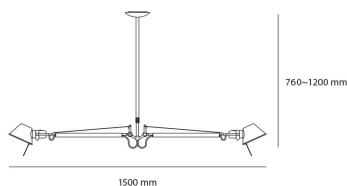

Einsatz einer LED Lichtquelle in E27 Sockel möglich.

AUSWAHL

EXTRA HALO / LED

Aluminium

ARTIKELNUMMER

A036400

Lichtverteilung

IP20    

TECHNISCHES DATENBLATT**FUNKTIONEN**

Produktname: Tolomeo Suspension 2 Bracci
Artikelnummer: A036400
Farbe: Aluminium
Material: Aluminium
Serie: Design

DIMENSION

Breite: cm 150
Höhe: cm 76
Max Höhe von der Decke: cm 120

DIMENSION**OHNE LEUCHTMITTEL**

 Kategorie: HALO
Anzahl: 2
Lbs: A60
Watt: 77W
Sockel: E27
Lichtstrom(lm): 1320lm
Farbwiedergabe: 1a
Farbtemperatur (K): 2900K
Lebensdauer (h): 1000h

FARBE**ALTERNATIVE LAMPS****LED**