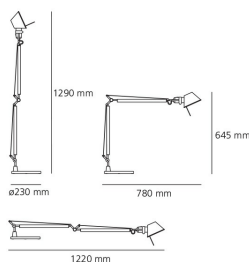

DIMENSION

FARBE

OHNE LEUCHTMITTEL

Kategorie: HALO
Anzahl: 1
Lbs: A60
Watt: 77W
Sockel: E27
Lichtstrom(lm): 1320lm
Farbwiedergabe: 1a
Farbtemperatur (K): 2900K
Lebensdauer (h): 1000h

ALTERNATIVE LAMPS

LED

Kategorie: LED
Watt: 8W
Sockel: E27
Baureihe: A

LUMINAIR

Watt: 77W
Spannung (V): 220V-240V