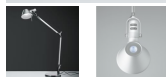

ZUBEHÖR

TOLOMEO BASE TV D230 VRN
NRO A005330

TOLOMEO SUPP.TAVOLO
FISSO A004200

TOLOMEO MORSETTO
A004100

Tolomeo table LED TW

**DESIGN:**

Michele De Lucchi , Giancarlo Fassina
2009

MATERIAL: