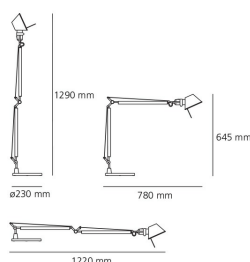

Tolomeo table with presence detector LED 3000K

DESIGN:

Michele De Lucchi , Giancarlo Fassina
2009

MATERIAL:

aluminium, steel

BESCHREIBUNG:

Ausrichtbarer Arm aus glänzendem Aluminium; Gelenke aus poliertem Aluminium; Schirm aus mattem Aluminium. Auswechselbare Befestigungen: Tischfuß, Klemme, Schraubbefestigung oder fest installierte Montageplatte zur Befestigung von zwei Leuchten. Mit Federausgleichsystem. Der Code bezieht sich nur auf den Leuchtenkörper

AUSWAHL

LED

Aluminium

ARTIKELNUMMER

A005400

Lichtverteilung

IP20

TECHNISCHES DATENBLATT

FUNKTIONEN

Produktname: Tolomeo table with presence detector LED 3000K
Artikelnummer: A005400
Farbe: Aluminium
Material: aluminium, steel
Serie: Design

DIMENSION

Länge: cm 78
Höhe: cm 64.5
Durchmesser Fuß: cm 23
Max Erweiterungslänge: cm 129
Max Erweiterungsbreite: cm 122
Glühdrahttest: 750 °

INKLUSIVE LEUCHTMITTEL

Kategorie: LED COB
Anzahl: 1
Watt: 10W
Farbtemperatur(K): 3000 K
Baureihe: A

LUMINAIR

Watt: 10W
Spannung (V): 24V
Lichtstrom(lm): 593lm
CCT: 3000K
Efficiency: 70%
Efficacy: 59lm/W
CRI: 90
Dimmer Typology: Microswitch Dimmer

DIMENSION

FARBE