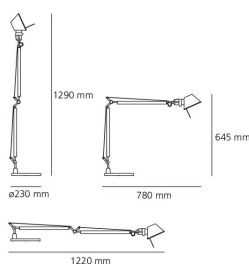

DIMENSION

FARBE

INKLUSIVE LEUCHTMITTEL

Kategorie:	LED COB
Anzahl:	1
Watt:	10W
Farbtemperatur(K):	3000 K
Baureihe:	A

LUMINAIR

Watt:	10W
Spannung (V):	24V
Lichtstrom(lm):	593lm
CCT:	3000K
Efficiency:	70%
Efficacy:	59lm/W
CRI:	90
Dimmer Typology:	Microswitch Dimmer