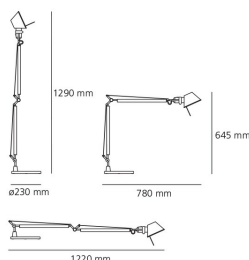

DIMENSION

FARBE

INKLUSIVE LEUCHTMITTEL

Kategorie:	LED COB
Anzahl:	1
Watt:	10W
Farbtemperatur(K):	2700K
Baureihe:	A

LUMINAIR

Watt:	10W
Spannung (V):	24V
Lichtstrom(lm):	593lm
CCT:	2700K
Efficiency:	70%
Efficacy:	59lm/W
CRI:	90
Dimmer Typology:	Microswitch Dimmer