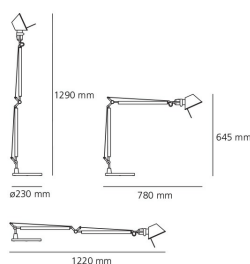

DIMENSION

FARBE

OHNE LEUCHTMITTEL

Kategorie: HALO
Anzahl: 1
Lbs: A60
Watt: 77W
Sockel: E27
Lichtstrom(lm): 1320lm
Farbwiedergabe: 1a
Farbtemperatur (K): 2900K
Lebensdauer (h): 1000h

ALTERNATIVE LAMPS

LED

Kategorie: LED
Watt: 8W
Sockel: E27
Baureihe: A

LUMINAIR

Watt: 77W
Spannung (V): 220V-240V