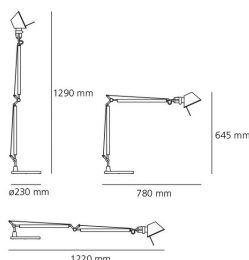

DIMENSION

FARBE

ZUBEHÖR