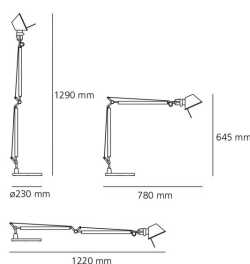

Tolomeo table with presence detector LED 2700K

DESIGN:

Michele De Lucchi , Giancarlo Fassina
2009

MATERIAL:

aluminium, steel

BESCHREIBUNG:

Ausrichtbarer Arm aus glänzendem Aluminium; Gelenke aus poliertem Aluminium; Schirm aus mattem Aluminium. Auswechselbare Befestigungen: Tischfuß, Klemme, Schraubbefestigung oder fest installierte Montageplatte zur Befestigung von zwei Leuchten. Mit Federausgleichsystem. Der Code bezieht sich nur auf den Leuchtenkörper

AUSWAHL

LED

Aluminium

ARTIKELNUMMER

A0054W00

Lichtverteilung

TECHNISCHES DATENBLATT

FUNKTIONEN

Produktname:	Tolomeo table with presence detector LED 2700K
Artikelnummer:	A0054W00
Farbe:	Aluminium
Material:	aluminium, steel
Serie:	Design

DIMENSION

Länge:	cm 78
Höhe:	cm 64.5
Durchmesser Fuß:	cm 23
Max Erweiterungslänge:	cm 129
Max Erweiterungsbreite:	cm 122
Glühdrahttest:	750 °

INKLUSIVE LEUCHTMITTEL

Kategorie:	LED COB
Anzahl:	1
Watt:	10W
Farbtemperatur(K):	2700K
Baureihe:	A

LUMINAIR

Watt:	10W
Spannung (V):	24V
Lichtstrom(lm):	593lm
CCT:	2700K
Efficiency:	70%
Efficacy:	59lm/W
CRI:	90
Dimmer Typology:	Microswitch Dimmer

DIMENSION

FARBE