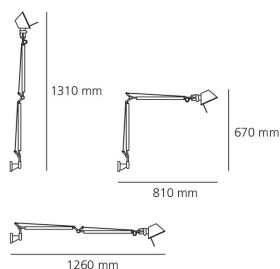

DIMENSION

FARBE

INKLUSIVE LEUCHTMITTEL

Kategorie: LED COB
Anzahl: 1
Watt: 10W
Farbtemperatur(K): 2700K
Baureihe: A

LUMINAIR

Watt: 10W
Spannung (V): 220V-240V
Lichtstrom(lm): 593lm
CCT: 2700K
Efficiency: 70%
Efficacy: 59lm/W
CRI: 90
Dimmer Typology: Microswitch Dimmer