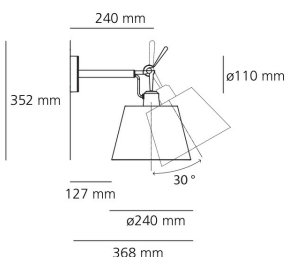

#### DIMENSION

Länge:	cm 27.8
Höhe:	cm 32.6
Breite:	cm 18
Durchmesser Fuß:	cm 11
Drehung:	30

#### DIMENSION

Länge: cm 36.8  
 Höhe: cm 35.2  
 Breite: cm 24  
 Durchmesser Fuß: cm 11  
 Drehung: 30

**DIMENSION**

**FARBE**

**OHNE LEUCHTMITTEL**

Kategorie: HALO  
 Anzahl: 1  
 Watt: 77W  
 Sockel: E27  
 Baureihe: A