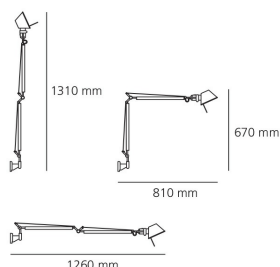

#### DIMENSION

Länge: cm 48.8  
 Höhe: cm 40.6  
 Breite: cm 32  
 Durchmesser Fuß: cm 11  
 Drehung: 30

##### DIMENSION