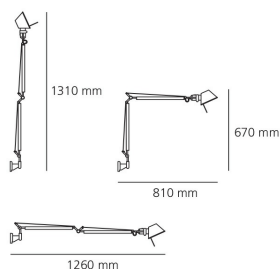

DIMENSION

FARBE

OHNE LEUCHTMITTEL

Kategorie: HALO
Anzahl: 1
Lbs: Qa60
Watt: 77W
Sockel: E27
Type: Hsgsa/c/ub
Farbwiedergabe: 1a
Farbtemperatur (K): 2900K
Lebensdauer (h): 2000h

ALTERNATIVE LAMPS

Kategorie: LED
Watt: 8W
Lichtstrom (lm): 1000lm
Sockel: E27
Baureihe: A

LUMINAIR

Watt: 77W
Spannung (V): 220V-240V