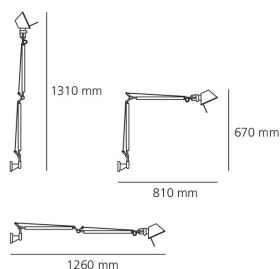

Tolomeo Wall LED 3000K

DESIGN:

Michele De Lucchi , Giancarlo Fassina
2010

MATERIAL:

Aluminium

BESCHREIBUNG:

Aluminium - LED - Dimmer Sockel und ausrichtbare Arme aus glänzendem Aluminium; Kopf aus matt eloxiertem oder poliertem Aluminium; Gelenke und Halterungen aus poliertem Aluminium. Der Code bezieht sich nur auf den Leuchtenkörper

AUSWAHL

LED

Wand

Aluminium

ARTIKELNUMMER

A004800

Lichtverteilung

IP20

TECHNISCHES DATENBLATT

FUNKTIONEN

Produktname: Tolomeo Wall LED
3000K
Artikelnummer: A004800
Farbe: Aluminium
Material: Aluminium
Serie: Design

DIMENSION

Länge: cm 81
Höhe: cm 67
Max Erweiterungslänge: cm 131
Max Erweiterungsbreite: cm 126
Glühdrahttest: 750 °

INKLUSIVE LEUCHTMITTEL

Kategorie: LED COB
Anzahl: 1
Watt: 10W
Farbtemperatur(K): 3000K
Baureihe: A

LUMINAIR

Watt: 10W
Spannung (V): 220V-240V
Lichtstrom(lm): 593lm
CCT: 3000K
Efficiency: 70%
Efficacy: 59lm/W
CRI: 90
Dimmer Typology: Microswitch Dimmer

DIMENSION

FARBE