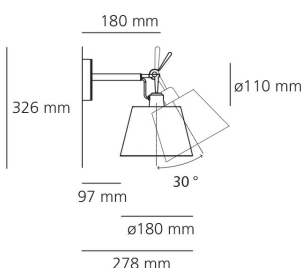

#### TECHNISCHES DATENBLATT

#### DIMENSION

Länge:	cm 27.8
Höhe:	cm 32.6
Breite:	cm 18
Durchmesser Fuß:	cm 11
Drehung:	30

#### DIMENSION