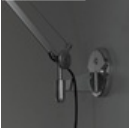

ZUBEHÖR

TOLOMEO SUPPORTO
PARETE NEW A025150