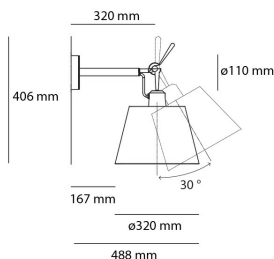

#### DIMENSION

Länge:	cm 27.8
Höhe:	cm 32.6
Breite:	cm 18
Durchmesser Fuß:	cm 11
Drehung:	30

#### TECHNISCHES DATENBLATT

#### DIMENSION

Länge: cm 48.8  
 Höhe: cm 40.6  
 Breite: cm 32  
 Durchmesser Fuß: cm 11  
 Drehung: 30

#### DIMENSION