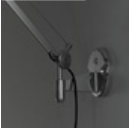

**ALTERNATIVE LAMPS**

Kategorie: LED  
Watt: 8W  
Lichtstrom (lm): 1000lm  
Sockel: E27  
Baureihe: A

**LUMINAIR**

Watt: 77W  
Spannung (V): 220V-240V

ZUBEHÖR

---

TOLOMEO SUPPORTO  
PARETE NEW A025150