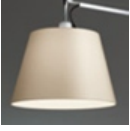

ZUBEHÖR

TOLOMEO MEGA
DIFF.PERG.320 0780010A