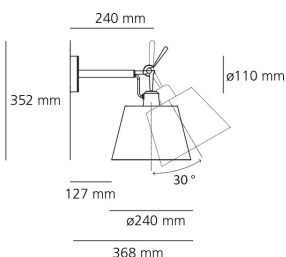

TECHNISCHES DATENBLATT

FUNKTIONEN

Produktname: Tolomeo Wand Diffusor 24
 Artikelnummer: 1184010A
 Farbe: Aluminium
 Material: Aluminium, parchment paper or satin
 Serie: Design

DIMENSION

Länge: cm 36.8
 Höhe: cm 35.2
 Breite: cm 24
 Durchmesser Fuß: cm 11
 Drehung: 30

DIMENSION

FARBE

OHNE LEUCHTMITTEL

Kategorie: HALO
 Anzahl: 1
 Watt: 77W
 Sockel: E27
 Baureihe: A

ALTERNATIVE LAMPS

LED
 Kategorie: LED
 Watt: 15W
 Sockel: E27
 Baureihe: A

LUMINAIR

Watt: 77W
 Spannung (V): 220V-240V
 Lichtstrom(lm): 1180lm
 CCT: 2900K