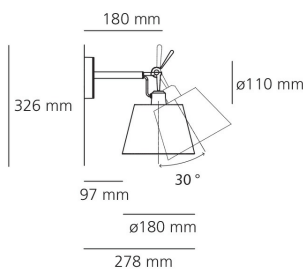

DIMENSION

FARBE

OHNE LEUCHTMITTEL

Kategorie: HALO
Anzahl: 1
Lbs: Q126
Watt: 46W
Sockel: E14
Type: N/s
Lichtstrom(lm): 630lm
Farbwiedergabe: 1a
Farbtemperatur (K): 3000K

ALTERNATIVE LAMPS

LED retrofit

Kategorie: LED
Watt: 9W
Lichtstrom (lm): 806lm
Sockel: E27
Baureihe: A

LUMINAIR

Watt: 46W
Spannung (V): 220V-240V
Lichtstrom(lm): 630lm
CCT: 2800K