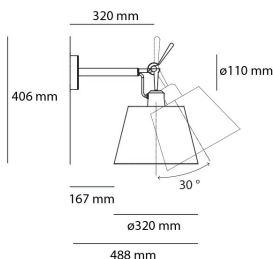

DIMENSION

FARBE

OHNE LEUCHTMITTEL

	Kategorie:	HALO
	Anzahl:	1
	Lbs:	Qt32
	Watt:	150W
	Sockel:	E27
	Type:	Hsgsbt/c
	Lichtstrom(lm):	2870lm
	Farbwiedergabe:	1a
	Farbtemperatur (K):	2900K
	Lebensdauer (h):	2000h

ALTERNATIVE LAMPS

LED retrofit

Kategorie:	LED
Watt:	21W
Lichtstrom (lm):	2452lm
Sockel:	E27
Baureihe:	A

LUMINAIR

Watt:	150W
Spannung (V):	220V-240V
Lichtstrom(lm):	2870 lm
CCT:	2900K