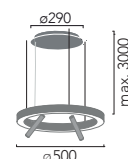

TR 50 Down Stick 1150