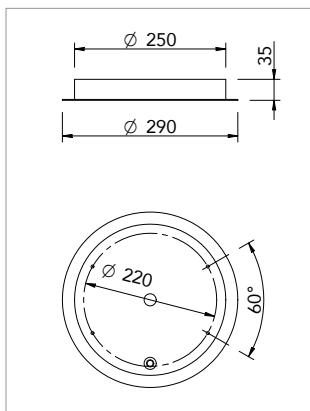

Instalación y conexión / Installation and Connection