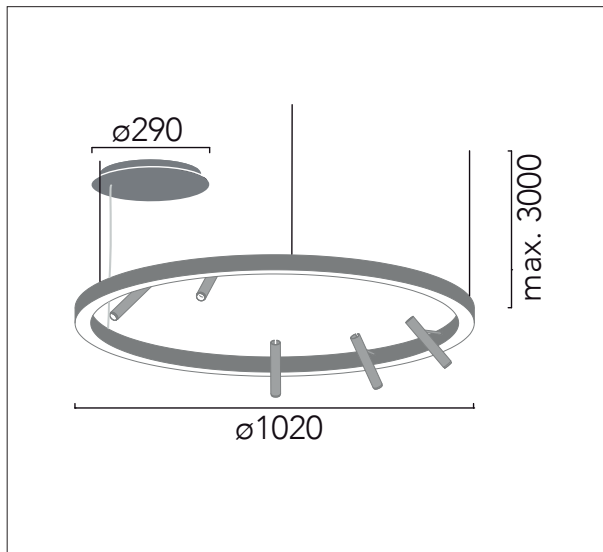

TR 100 Down Stick

Josep Ll. Xuclà