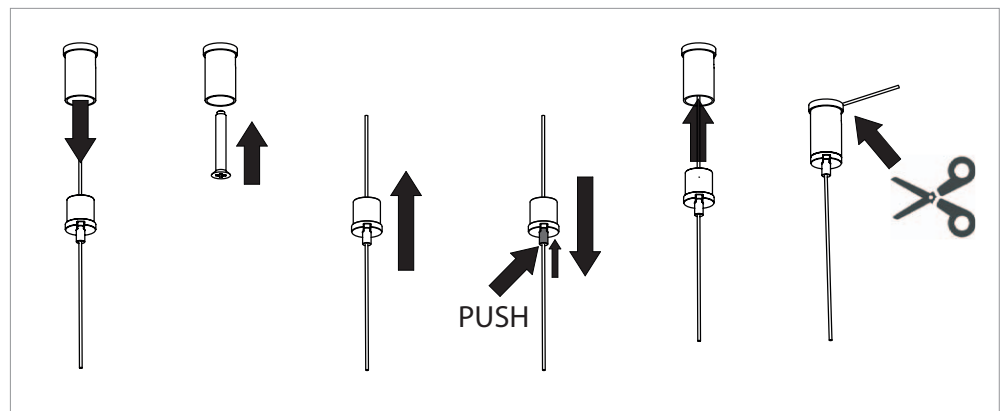

Instalación y conexión / Installation and Connection