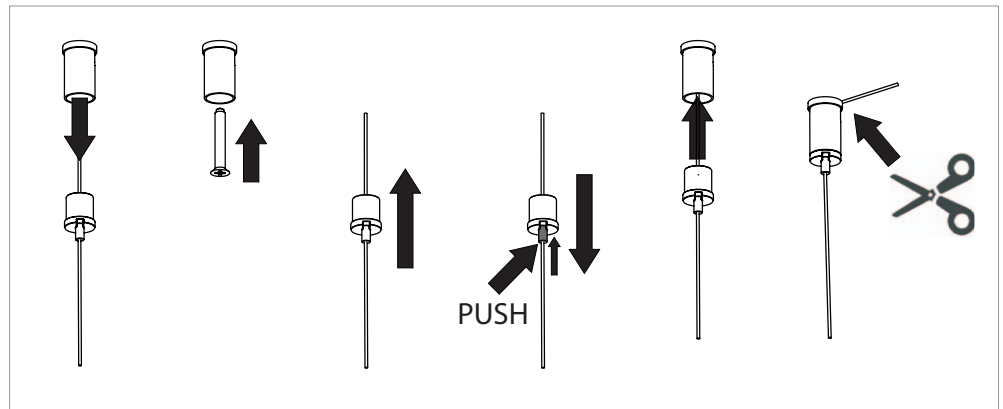

Instalación y conexión / Installation and Connection