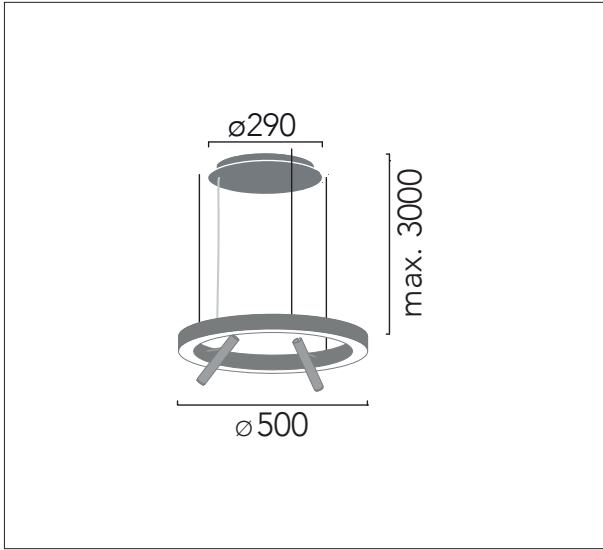

TR 50 Down Stick

Josep Ll. Xuclà