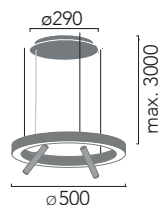

Instalación / Installation

3 conexiones para techo con regulación rápida de los cables de suspensión de acero; base de techo para rosetón de alimentación; todos los anclajes se efectúan mediante tornillos y tacos de expansión no incluidos de serie. Cables de suspensión Ø 0,6mm L 3000 mm.

3 ceiling fixings with quick adjustment of the steel cables. Independent canopy that incorporates the driver of the luminary. All fixings are done with screws and anchors not included. 3 meter steel cables Ø 0,6mm included.

Fotometrías completas disponibles en Full photometrics on: www.insolitbcn.com

Fabricado según normativa EN60598-1 y regulaciones pertinentes.

Manufactured according EN60598-1 normative and relevant regulations.