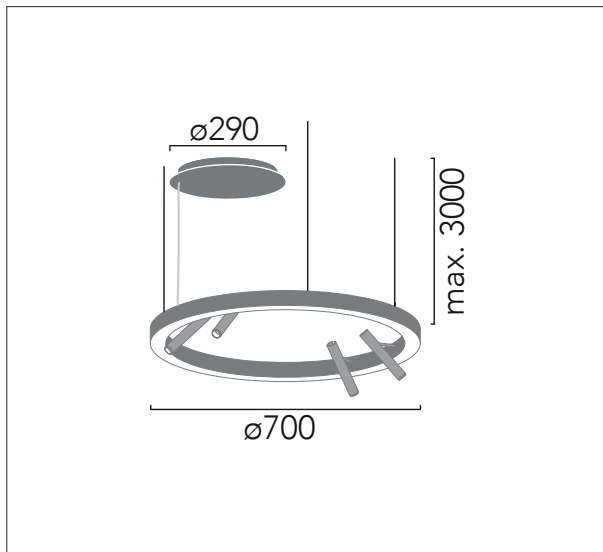

TR 70 Down Stick

Josep Ll. Xuclà