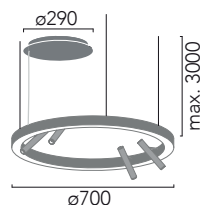

Instalación / Installation

3 conexiones para techo con regulación rápida de los cables de suspensión de acero; base de techo para rosetón de alimentación; todos los anclajes se efectúan mediante tornillos y tacos de expansión no incluidos de serie. Cables de suspensión Ø 0,6mm L 3000 mm.

3 ceiling fixings with quick adjustment of the steel cables. Independent canopy that incorporates the driver of the luminary. All fixings are done with screws and anchors not included. 3 meter steel cables Ø 0,6mm included.

Fotometrías completas disponibles en Full photometrics on: www.insolitbcn.com

Fabricado según normativa EN60598-1 y regulaciones pertinentes.

Manufactured according EN60598-1 normative and relevant regulations.

A Florón independiente para superficie
Surface independent canopy

B Driver remoto
Remote Driver

G Multidriver para conexión en serie
Multidriver for multiple lamps

Luz spots y directa / Spot & direct Light

Dimmable: 1-10V