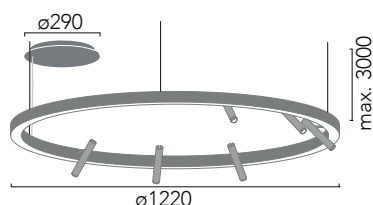

Instalación / Installation

3 conexiones para techo con regulación rápida de los cables de suspensión de acero; base de techo para rosetón de alimentación; todos los anclajes se efectúan mediante tornillos y tacos de expansión no incluidos de serie. Cables de suspensión Ø 0,6mm L 3000 mm.

3 ceiling fixings with quick adjustment of the steel cables. Independent canopy that incorporates the driver of the luminary. All fixings are done with screws and anchors not included. 3 meter steel cables Ø 0,6mm included.

Fotometrías completas disponibles en Full photometrics on: www.insolitbcn.com

Fabricado según normativa EN60598-1 y regulaciones pertinentes.

Manufactured according EN60598-1 normative and relevant regulations.

A Florón independiente para superficie
Surface independent canopy

B Driver remoto
Remote Driver

G Multidriver para conexión en serie
Multidriver for multiple lamps

Luz spots y directa / Spot & direct Light

Dimmable: 1-10V