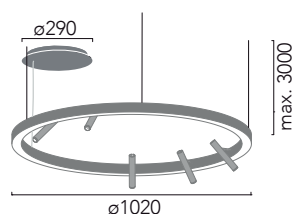

Instalación / Installation
3 conexiones para techo con regulación rápida de los cables de suspensión de acero; base de techo para rosetón de alimentación; todos los anclajes se efectúan mediante tornillos y tacos de expansión no incluidos de serie. Cables de suspensión Ø 0,6mm L 3000 mm.
3 ceiling fixings with quick adjustment of the steel cables. Independent canopy that incorporates the driver of the luminary. All fixings are done with screws and anchors not included. 3 meter steel cables Ø 0,6mm included.

Fotometrías completas disponibles en Full photometrics on: www.insolitbcn.com

Fabricado según normativa EN60598-1 y regulaciones pertinentes.

Manufactured according EN60598-1 normative and relevant regulations.

A Florón independiente para superficie
Surface independent canopy

B Driver remoto
Remote Driver

G Multidriver para conexión en serie
Multidriver for multiple lamps

Luz spots y directa / Spot & direct Light

Dimmable: 1-10V