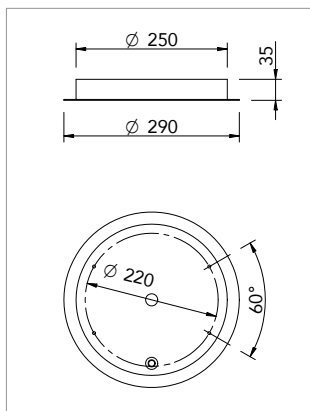

Instalación y conexión / Installation and Connection