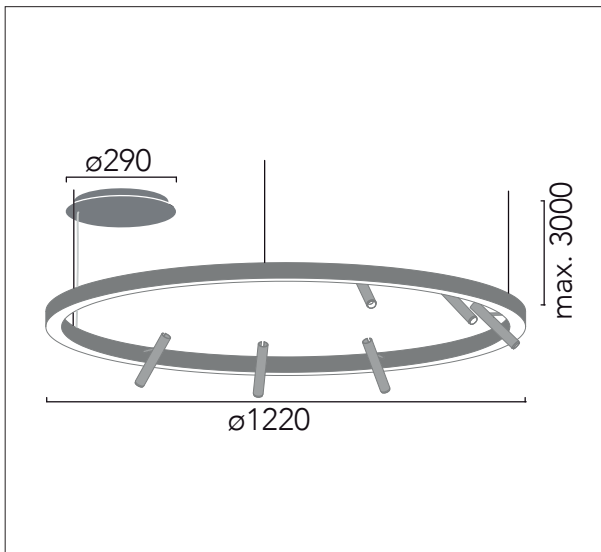

TR 120 Down Stick

Josep Ll. Xuclà