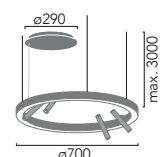

TR 70 Down Stick 1151