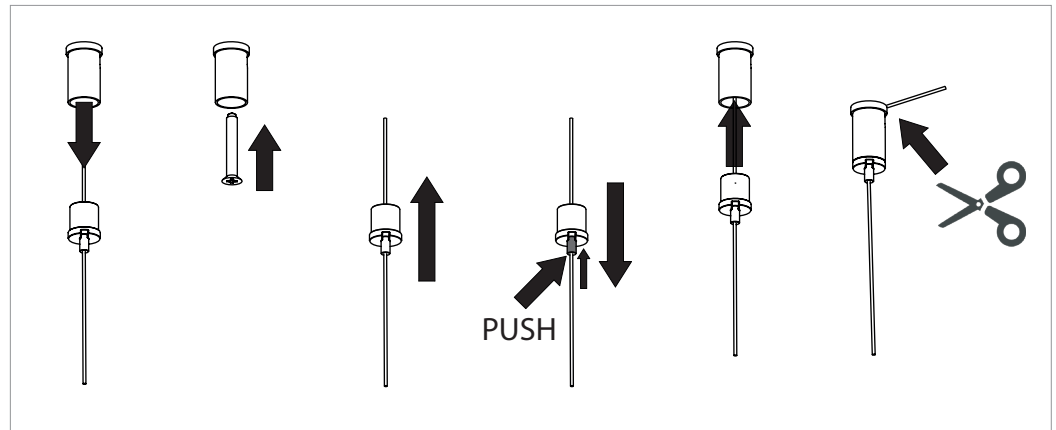

Installation instructions

INSOLIT

Instalación y conexión / Installation and Connection

1125

TR 70 Spot&Up

Suspensión luz directa con proyectores e indirecta superior en perfil de aluminio extruido 40x40mm. Difusor superior de policarbonato opalizado. LED en PCB diseñado por insolit para la colección TR. Regulable en altura con 3 cables de acero inox (0,6mm). Florón circular independiente para instalación en superficie. Cable de alimentación recubierto de tejido negro o blanco. Acabados en blanco, negro y champagne lacado texturizado, interior lacado blanco.