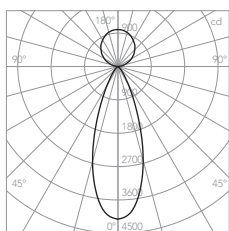

Installation instructions

INSOLIT

Instalación y conexión / Installation and Connection

1126

TR 100 Spot&Up

Fotometrías completas disponibles en / Full photometrics on: www.insolitbcn.com

El flujo luminoso indicado tiene en consideración el difusor de policarbonato de las lámparas. / The stated lumen output of the lights is considering the polycarbonate diffuser.