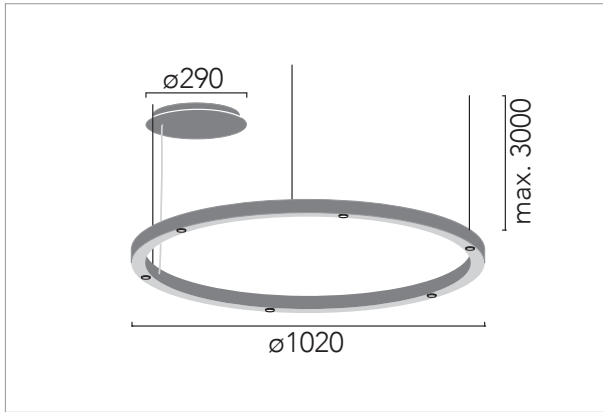

TR 100 Spot&Up

Josep Ll. Xuclà