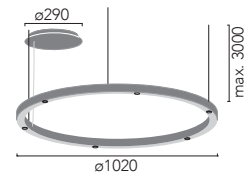

1126 - TR 100 Spot&Up