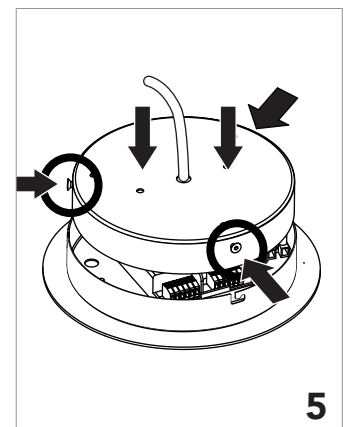

Installation instructions

INSOLIT

Instalación y conexión / Installation and Connection

1126

TR 100 Spot&Up

Fotometrías completas disponibles en / Full photometrics on: www.insolitbcn.com

El flujo luminoso indicado tiene en consideración el difusor de policarbonato de las lámparas. / The stated lumen output of the lights is considering the polycarbonate diffuser.