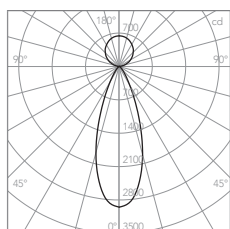

Código / Code	1124
Colores / Colors	01 Blanco / White 03 Negro / Black 04 Champagne 00 Custom RAL (Consult)
Luz / Light	59 LED 32W 1693lm 3000K 200/240V 50/60Hz
Opcional / Optional	10 2700K 14 4000K LED driver DALI / Wireless LED driver with integrated EnOcean module
Diseñador / Designer	Josep Lluís Xuclà
Año / Year	2017
Peso / Weight	4,75 Kg
Potencia máx. / Max Power	LED 20W / LED 32W
Material	Aluminio / Aluminium
Alimentación LED / LED tension	Spot 500mA / Up 700mA
CRI	Spot 90 / Up 80
Difusor / Diffuser	Policarbonato / Polycarbonate
Óptica / Optics	28°
Dimensiones embalaje / Box Dimensions	73x71x5cm