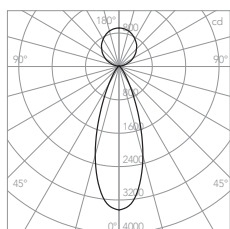

Fotometrías completas disponibles en / Full photometrics on: www.insolitbcn.com

El flujo luminoso indicado tiene en consideración el difusor de policarbonato de las lámparas. / The stated lumen output of the lights is considering the polycarbonate diffuser.

Fabricado según normativa EN60598-1 y regulaciones pertinentes. / Manufactured according EN60598-1 normative and relevant regulations.

Código / Code

1125

Colores / Colors

- **01** Blanco / White
- **03** Negro / Black
- **04** Champagne
- **00** Custom RAL (Consult)

Luz / Light

- **23** LED 25W (5 spots x 5W) 2250lm 2700K
- LED 48W 2540lm 2700K
- 200/240V 50/60Hz

Opcional / Optional

- **27** 3000K (Up)
- **31** 4000K (Up)
- LED driver DALI
- Wireless LED driver with integrated EnOcean module

Diseñador / Designer

Josep Lluís Xuclà

Año / Year

2017

Peso / Weight

5,25 Kg

Potencia máx. / Max Power

LED 25W / LED 48W

Material

Aluminio / Aluminium

Alimentación LED / LED tension

Spot 500mA / Up 700mA

CRI

Spot 90 / Up 80

Difusor / Diffuser

Policarbonato / Polycarbonate

Óptica / Optics

28°

Dimensiones embalaje / Box Dimensions

73x71x5cm

Instalación / Installation

3 conexiones para techo con regulación rápida de los cables de suspensión de acero; base de techo para rosetón de alimentación; todos los anclajes se efectúan mediante tornillos y tacos de expansión no incluidos de serie. Cables de suspensión 0,6mm L 3000 mm

3 ceiling fixings with quick adjustment of the steel cables. Independent canopy that incorporates the driver of the luminary. All fixings are done with screws and anchors (not included). 3 meter steel cables 0,6mm diameter included.

A Florón independiente para superficie
Surface independent canopy

B Driver remoto
Remote Driver

G Multidriver para conexión en serie
Multidriver for multiple lamps

Luz spots e indirecta

Dimmable: 1-10V