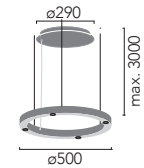

1124 - TR 50 Spot&Up