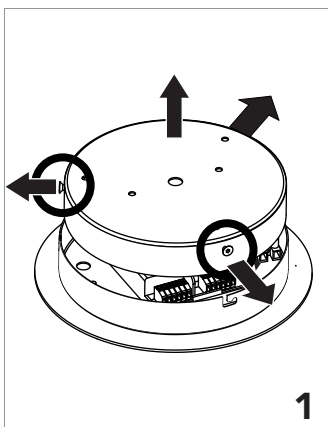

Installation instructions

INSOLIT

Instalación y conexión / Installation and Connection

1126

TR 100 Spot&Up

Fotometrías completas disponibles en / Full photometrics on: www.insolitbcn.com

El flujo luminoso indicado tiene en consideración el difusor de policarbonato de las lámparas. / The stated lumen output of the lights is considering the polycarbonate diffuser.