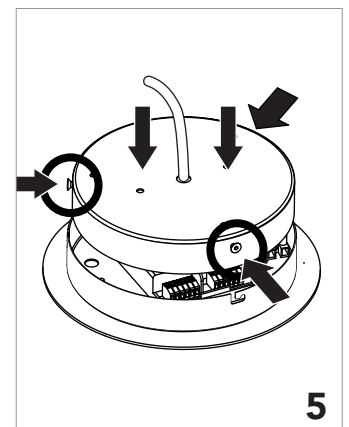

Instalación y conexión / Installation and Connection