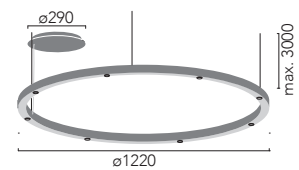

TR Spot&Up

Josep Ll. Xuclà

Suspensión luz directa con proyectores de 5 W y luz indirecta superior en perfil de aluminio extruido 40x40mm. LED en. Difusor superior de policarbonato opalizado. Regulable en altura con 3 cables de acero inox. Floron circular independiente para instalación en superficie. Cable de alimentación recubierto de tejido negro o blanco. Acabados en blanco, negro y champagne lacado texturizado

Pendant direct light with 5 W spotlights and upper indirect light in 40x40mm extruded aluminum profile. Upper opal polycarbonate diffuser. 3 adjustable stainless steel cables (0,6mm). Separate circular canopy for surface installation. Black or white coated fabric power cord. Finished in white, black and champagne textured lacquered.

1124 - TR 50 Spot&Up

1125 - TR 70 Spot&Up

1126 - TR 100 Spot&Up

1127 - TR 120 Spot&Up

Luz / light

1124 - TR 50 Spot&Up

LED 20W (4 spots x 5W) 1800lm 2700K
LED 32W 1693lm 3000K / 200/240V 50/60Hz

1125 - TR 70 Spot&Up

LED 25W (5 spots x 5W) 2250lm 2700K
LED 48W 2540lm 3000K / 200/240V 50/60Hz

1126 - TR 100 Spot&Up

LED 30W (6 spots x 5W) 2700lm 2700K
LED 54W 2795lm 3000K / 200/240V 50/60Hz

1127 - TR 120 Spot&Up

LED 40W (8 spots x 5W) 3600lm 2700K
LED 60W 3104lm 3000K / 200/240V 50/60Hz