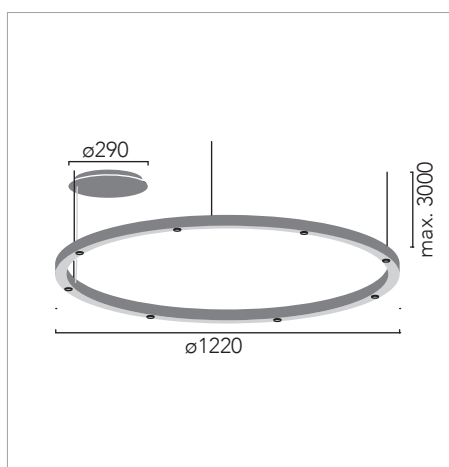

Fotometrías completas disponibles en / Full photometrics on: www.insolitbcn.com

El flujo luminoso indicado tiene en consideración el difusor de policarbonato de las lámparas. / The stated lumen output of the lights is considering the polycarbonate diffuser.

Fabricado según normativa EN60598-1 y regulaciones pertinentes. / Manufactured according EN60598-1 normative and relevant regulations.

Código / Code	1127
Colores / Colors	01 Blanco / White 03 Negro / Black 04 Champagne 00 Custom RAL (Consult)
Luz / Light	25 LED 40W (8 spots x 5W) 3600lm 2700K LED 60W 3104lm 2700K 200/240V 50/60Hz
Opcional / Optional	29 3000K (Up) 33 4000K (Up) LED driver DALI Wireless LED driver with integrated EnOcean module
Diseñador / Designer	Josep Lluís Xuclà
Año / Year	2017
Peso / Weight	6,50 Kg
Potencia máx. / Max Power	LED 40W / LED 60W
Material	Aluminio / Aluminium
Alimentación LED / LED tension	Spot 500mA / Up 500mA
CRI	Spot 90 / Up 80
Difusor / Diffuser	Policarbonato / Polycarbonate
Óptica / Optics	28°
Dimensiones embalaje / Box Dimensions	125x125x6cm

Instalación / Installation

3 conexiones para techo con regulación rápida de los cables de suspensión de acero; base de techo para rosetón de alimentación; todos los anclajes se efectúan mediante tornillos y tacos de expansión no incluidos de serie. Cables de suspensión 0,6mm L 3000 mm

3 ceiling fixings with quick adjustment of the steel cables. Independent canopy that incorporates the driver of the luminary. All fixings are done with screws and anchors (not included). 3 meter steel cables 0,6mm diameter included.

A
Florón independiente para superficie
Surface independent canopy

B
Driver remoto
Remote Driver

G
Multidriver para conexión en serie
Multidriver for multiple lamps

Luz spots e indirecta

Dimmable: 1-10V