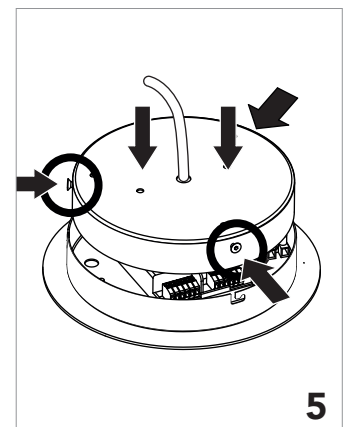

Installation instructions

INSOLIT

Instalación y conexión / Installation and Connection

1125

TR 70 Spot&Up

Suspensión luz directa con proyectores e indirecta superior en perfil de aluminio extruido 40x40mm. Difusor superior de policarbonato opalizado. LED en PCB diseñado por insolit para la colección TR. Regulable en altura con 3 cables de acero inox (0,6mm). Florón circular independiente para instalación en superficie. Cable de alimentación recubierto de tejido negro o blanco. Acabados en blanco, negro y champagne lacado texturizado, interior lacado blanco.