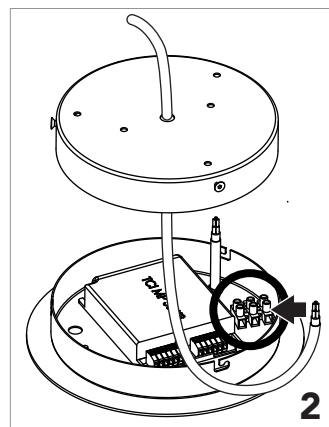

Installation instructions

INSOLIT

Instalación y conexión / Installation and Connection

1126

TR 100 Spot&Up

Fotometrías completas disponibles en / Full photometrics on: www.insolitbcn.com

El flujo luminoso indicado tiene en consideración el difusor de policarbonato de las lámparas. / The stated lumen output of the lights is considering the polycarbonate diffuser.