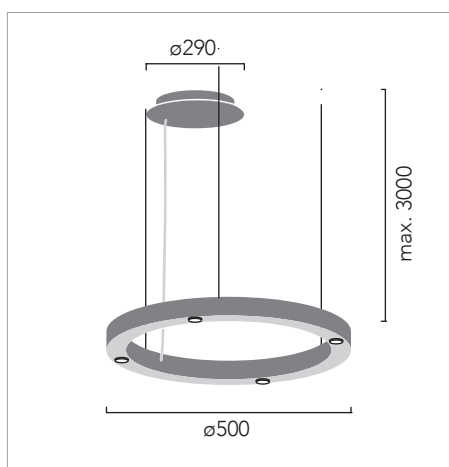

Pendant direct light with 5 W spotlights and upper indirect light in 40x40mm extruded aluminum profile. Upper opal polycarbonate diffuser. 3 adjustable stainless steel cables (0,6mm). Separate circular canopy for surface installation. Black or white coated fabric power cord. Finished in white, black and champagne textured lacquered.

1124

TR 50 Spot&Up

Suspensión luz directa con proyectores e indirecta superior en perfil de aluminio extruido 40x40mm. Difusor superior de policarbonato opalizado. LED en PCB diseñado por insolit para la colección TR. Regulable en altura con 3 cables de acero inox (0,6mm). Florón circular independiente para instalación en superficie. Cable de alimentación recubierto de tejido negro o blanco. Acabados en blanco, negro y champagne lacado texturizado, interior lacado blanco.

Pendant direct light with spotlights and upper indirect light in 40x40mm extruded aluminum profile. Upper opal polycarbonate diffuser. PCB LED designed by Insolit for the TR collections. 3 adjustable stainless steel cables (0,6mm). Separate circular canopy for surface installation. Black or white coated fabric power cord. Finished in white, black and champagne textured lacquered, interior white lacquered.