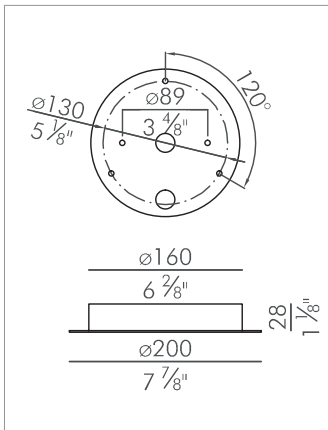

Instalación y conexión / Installation and Connection