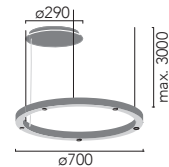

1125 - TR 70 Spot&Up