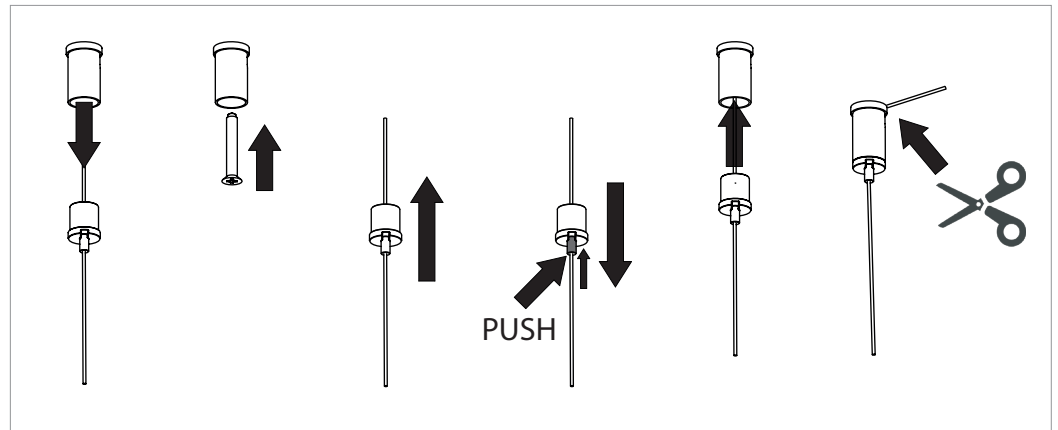

Installation instructions

INSOLIT

Instalación y conexión / Installation and Connection

1126

TR 100 Spot&Up

Fotometrías completas disponibles en / Full photometrics on: www.insolitbcn.com

El flujo luminoso indicado tiene en consideración el difusor de policarbonato de las lámparas. / The stated lumen output of the lights is considering the polycarbonate diffuser.