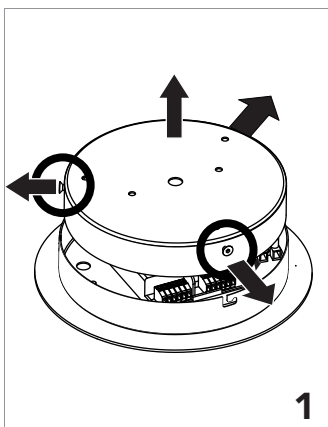

Installation instructions

INSOLIT

Instalación y conexión / Installation and Connection

1125

TR 70 Spot&Up

Suspensión luz directa con proyectores e indirecta superior en perfil de aluminio extruido 40x40mm. Difusor superior de policarbonato opalizado. LED en PCB diseñado por insolit para la colección TR. Regulable en altura con 3 cables de acero inox (0,6mm). Florón circular independiente para instalación en superficie. Cable de alimentación recubierto de tejido negro o blanco. Acabados en blanco, negro y champagne lacado texturizado, interior lacado blanco.