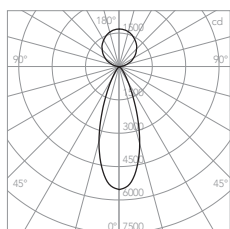

Fotometrías completas disponibles en / Full photometrics on: www.insolitbcn.com

El flujo luminoso indicado tiene en consideración el difusor de policarbonato de las lámparas. / The stated lumen output of the lights is considering the polycarbonate diffuser.

Fabricado según normativa EN60598-1 y regulaciones pertinentes. / Manufactured according EN60598-1 normative and relevant regulations.

Código / Code	1127
Colores / Colors	01 Blanco / White 03 Negro / Black 04 Champagne 00 Custom RAL (Consult)
Luz / Light	25 LED 40W (8 spots x 5W) 3600lm 2700K LED 60W 3104lm 2700K 200/240V 50/60Hz
Opcional / Optional	29 3000K (Up) 33 4000K (Up) LED driver DALI Wireless LED driver with integrated EnOcean module
Diseñador / Designer	Josep Lluís Xuclà
Año / Year	2017
Peso / Weight	6,50 Kg
Potencia máx. / Max Power	LED 40W / LED 60W
Material	Aluminio / Aluminium
Alimentación LED / LED tension	Spot 500mA / Up 500mA
CRI	Spot 90 / Up 80
Difusor / Diffuser	Policarbonato / Polycarbonate
Óptica / Optics	28°
Dimensiones embalaje / Box Dimensions	125x125x6cm

Instalación / Installation

3 conexiones para techo con regulación rápida de los cables de suspensión de acero; base de techo para rosetón de alimentación; todos los anclajes se efectúan mediante tornillos y tacos de expansión no incluidos de serie. Cables de suspensión 0,6mm L 3000 mm

3 ceiling fixings with quick adjustment of the steel cables. Independent canopy that incorporates the driver of the luminary. All fixings are done with screws and anchors (not included). 3 meter steel cables 0,6mm diameter included.

A
Florón independiente para superficie
Surface independent canopy

B
Driver remoto
Remote Driver

G
Multidriver para conexión en serie
Multidriver for multiple lamps

Luz spots e indirecta

Dimmable: 1-10V