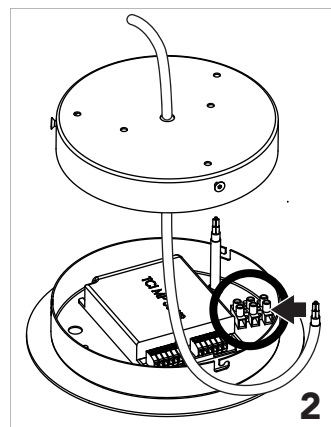

INSOLIT

Instalación y conexión / Installation and Connection

1091

TR 70 Up

Suspensión luz directa en perfil de aluminio extruido 40x40mm. LED en PCB diseñado por insolit para la colección TR. Regulable en altura con 3 cables de acero inox (0,6mm). Florón circular independiente para instalación en superficie. Cable de alimentación recubierto de tejido negro o blanco. Acabados en blanco, negro y champagne lacado texturizado.