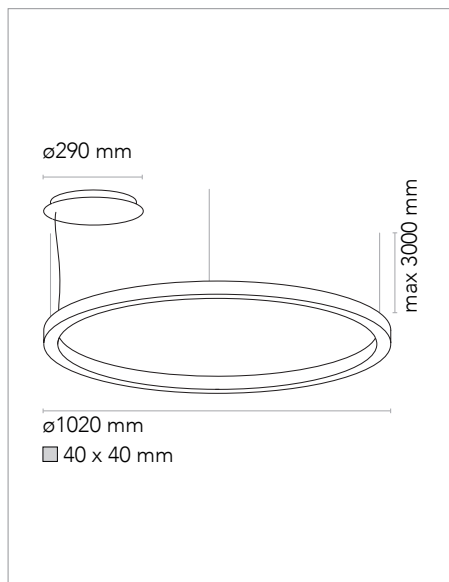

Fotometrías completas disponibles en
Full photometrics on: www.insolitbcn.com

Fabricado según normativa EN60598-1 y regulaciones pertinentes. / Manufactured according EN60598-1 normative and relevant regulations.

Código / Code	1092
Colores / Colors	01 Blanco / White 03 Negro / Black 04 Champagne 00 Custom RAL (Consult)
Luz / Light	61 LED 70W 3683lm 3000K 200/240V 50/60Hz
Opcional / Optional	10 2700K 14 4000K LED driver DALI Wireless LED driver with integrated EnOcean module Tamaños a medida / Custom size
Acabados especiales / Special finishes	30 Bronce / Bronze 31 Latón satinado / Brushed brass 32 Níquel satinado / Brushed nickel

Diseñador / Designer Josep Lluís Xuclà
Año / Year 2017

Peso / Weight
Potencia máx. / Max Power
Material Aluminio / Aluminium

Alimentación LED / LED tension
CRI

Dimensiones embalaje / Box Dimensions

Instalación / Installation
3 conexiones para techo con regulación rápida de los cables de suspensión de acero; base de techo para rosetón de alimentación; todos los anclajes se efectúan mediante tornillos y tacos de expansión no incluidos de serie. Cables de suspensión 0,6mm L 3000 mm
3 ceiling fixings with quick adjustment of the steel cables. Independent canopy that incorporates the driver of the luminary. All fixings are done with screws and anchors (not included). 3 meter steel cables 0,6mm diameter included.

A
Florón independiente para superficie
Surface independent canopy

B
Driver remoto
Remote Driver

G
Multidriver para conexión en serie
Multidriver for multiple lamps

Luz indirecta / Indirect Light

Dimmable: 1-10V