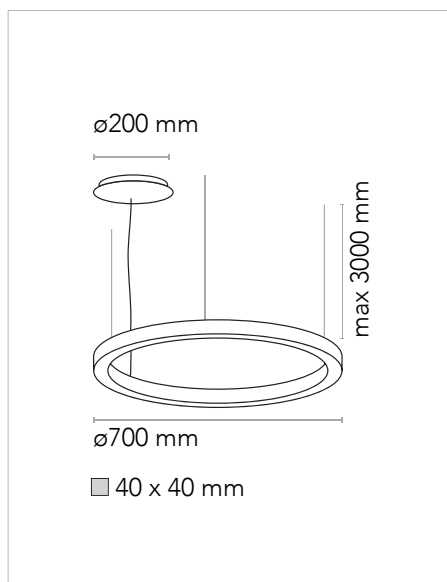

Pendant direct light in 40x40mm extruded aluminum profile. PCB LED designed by Insolit for the TR collection. 3 adjustable stainless steel cables (0,6mm). Separate circular canopy for surface installation. Black or white coated fabric power cord. Finished in white, black and champagne textured lacquered.

INSOLIT

Instalación y conexión / Installation and Connection

1091

TR 70 Up

Suspensión luz directa en perfil de aluminio extruido 40x40mm. LED en PCB diseñado por insolit para la colección TR. Regulable en altura con 3 cables de acero inox (0,6mm). Florón circular independiente para instalación en superficie. Cable de alimentación recubierto de tejido negro o blanco. Acabados en blanco, negro y champagne lacado texturizado.