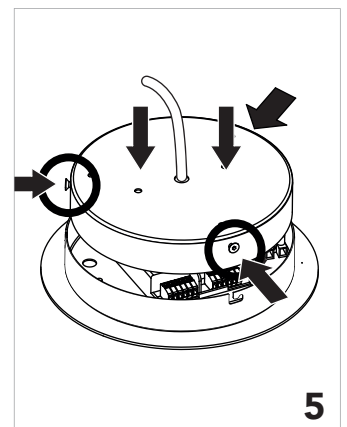

INSOLIT

Instalación y conexión / Installation and Connection

1091

TR 70 Up

Suspensión luz directa en perfil de aluminio extruido 40x40mm. LED en PCB diseñado por insolit para la colección TR. Regulable en altura con 3 cables de acero inox (0,6mm). Florón circular independiente para instalación en superficie. Cable de alimentación recubierto de tejido negro o blanco. Acabados en blanco, negro y champagne lacado texturizado.