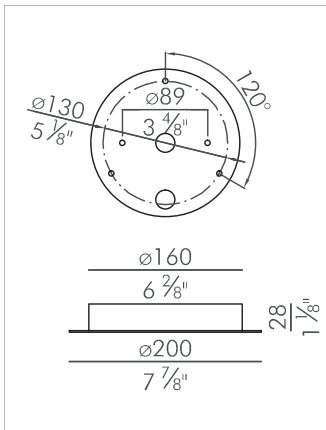

Instalación y conexión / Installation and Connection