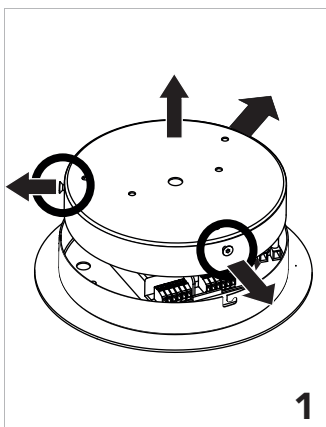

Instalación y conexión / Installation and Connection