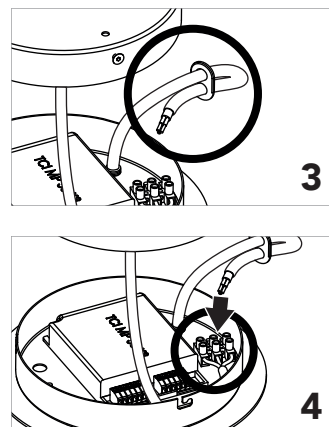

INSOLIT

Instalación y conexión / Installation and Connection

1091

TR 70 Up

Suspensión luz directa en perfil de aluminio extruido 40x40mm. LED en PCB diseñado por insolit para la colección TR. Regulable en altura con 3 cables de acero inox (0,6mm). Florón circular independiente para instalación en superficie. Cable de alimentación recubierto de tejido negro o blanco. Acabados en blanco, negro y champagne lacado texturizado.