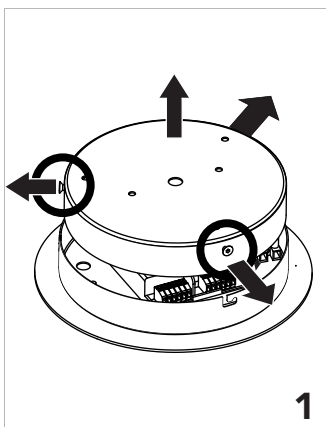

INSOLIT

Instalación y conexión / Installation and Connection

1091

TR 70 Up

Suspensión luz directa en perfil de aluminio extruido 40x40mm. LED en PCB diseñado por insolit para la colección TR. Regulable en altura con 3 cables de acero inox (0,6mm). Florón circular independiente para instalación en superficie. Cable de alimentación recubierto de tejido negro o blanco. Acabados en blanco, negro y champagne lacado texturizado.