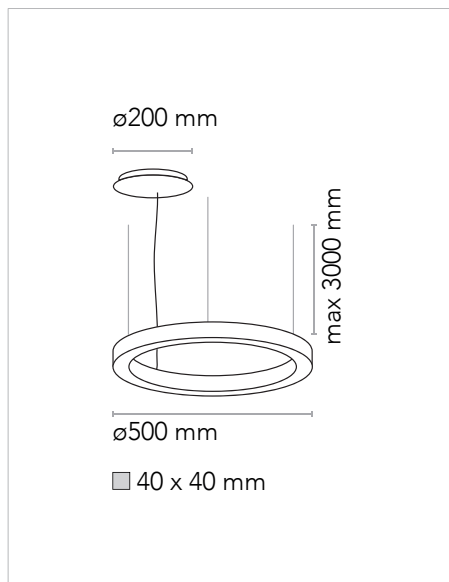

Fotometrías completas disponibles en
Full photometrics on: www.insolitbcn.com

Fabricado según normativa EN60598-1 y regulaciones pertinentes. / Manufactured according EN60598-1 normative and relevant regulations.

A Florón independiente para superficie
Surface independent canopy

B Driver remoto
Remote Driver

G Multidriver para conexión en serie
Multidriver for multiple lamps

Luz indirecta / Indirect Light

Dimmable: 1-10V