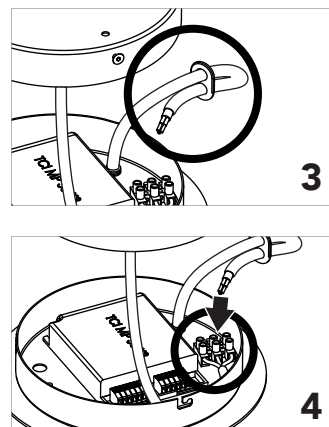

Instalación y conexión / Installation and Connection