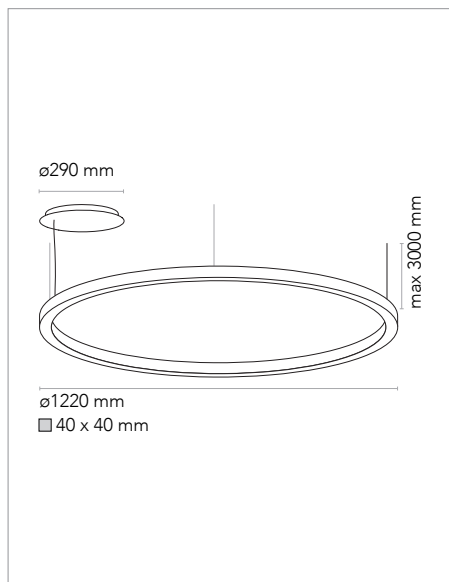

Diseñador / Designer Josep Lluís Xuclà
Año / Year 2017

Peso / Weight
Potencia máx. / Max Power
Material Aluminio / Aluminium

Alimentación LED / LED tension
CRI

Dimensiones embalaje / Box Dimensions

Instalación / Installation
 3 conexiones para techo con regulación rápida de los cables de suspensión de acero; base de techo para rosetón de alimentación; todos los anclajes se efectúan mediante tornillos y tacos de expansión no incluidos de serie. Cables de suspensión 0,6mm L 3000 mm
3 ceiling fixings with quick adjustment of the steel cables. Independent canopy that incorporates the driver of the luminary. All fixings are done with screws and anchors (not included). 3 meter steel cables 0,6mm diameter included.

INSOLIT

Instalación y conexión / Installation and Connection

5

1093

TR 120 Up

Suspensión luz directa en perfil de aluminio extruido 40x40mm. LED en PCB diseñado por insolit para la colección TR. Regulable en altura con 3 cables de acero inox (0,6mm). Florón circular independiente para instalación en superficie. Cable de alimentación recubierto de tejido negro o blanco. Acabados en blanco, negro y champagne lacado texturizado.

Pendant direct light in 40x40mm extruded aluminum profile. PCB LED designed by Insolit for the TR collection. 3 adjustable stainless steel cables (0,6mm). Separate circular canopy for surface installation. Black or white coated fabric power cord. Finished in white, black and champagne textured lacquered.