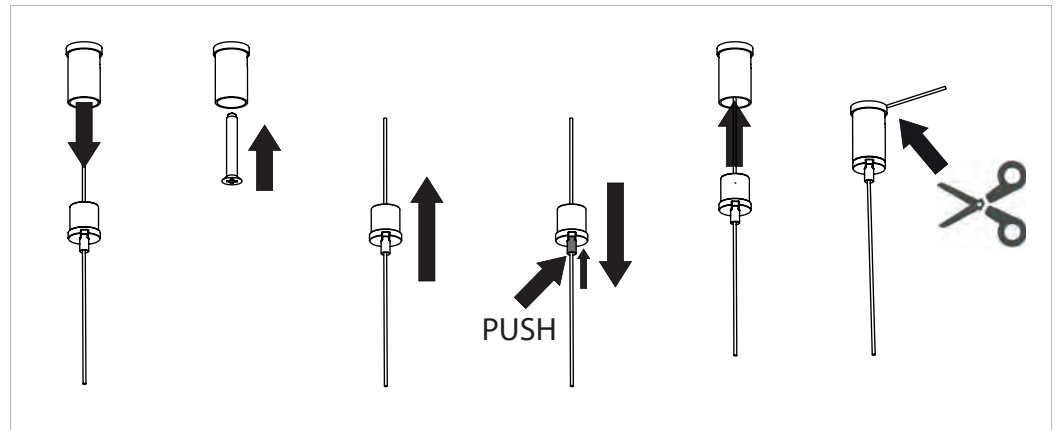

Diseñador / Designer Josep Lluís Xuclà
Año / Year 2017

Peso / Weight
Potencia máx. / Max Power
Material Aluminio / Aluminium

Alimentación LED / LED tension
CRI

Dimensiones embalaje / Box Dimensions

Instalación / Installation
 3 conexiones para techo con regulación rápida de los cables de suspensión de acero; base de techo para rosetón de alimentación; todos los anclajes se efectúan mediante tornillos y tacos de expansión no incluidos de serie. Cables de suspensión 0,6mm L 3000 mm
3 ceiling fixings with quick adjustment of the steel cables. Independent canopy that incorporates the driver of the luminary. All fixings are done with screws and anchors (not included). 3 meter steel cables 0,6mm diameter included.

A
 Florón independiente para superficie
Surface independent canopy

B
 Driver remoto
Remote Driver

G
 Multidriver para conexión en serie
Multidriver for multiple lamps

Luz indirecta / Indirect Light

Dimmable: 1-10V

INSOLIT

Instalación y conexión / Installation and Connection

5

1093

TR 120 Up

Suspensión luz directa en perfil de aluminio extruido 40x40mm. LED en PCB diseñado por insolit para la colección TR. Regulable en altura con 3 cables de acero inox (0,6mm). Florón circular independiente para instalación en superficie. Cable de alimentación recubierto de tejido negro o blanco. Acabados en blanco, negro y champagne lacado texturizado.