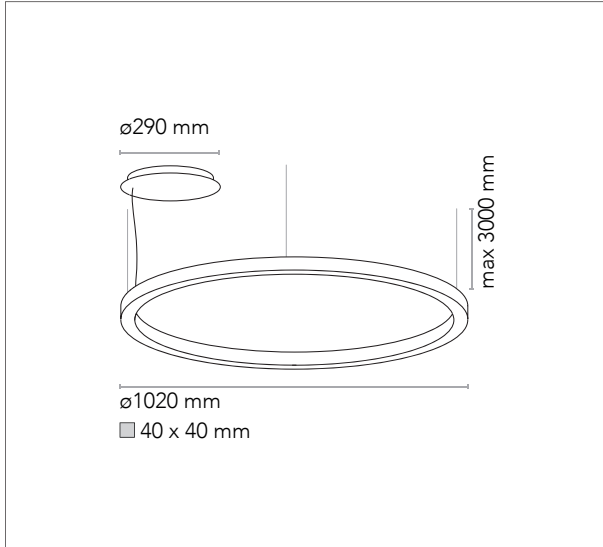

TR 100 Up

JOSEP LL. XUCLÀ