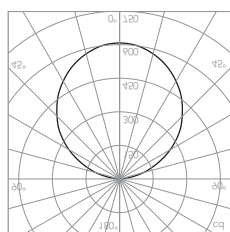

Fotometrías completas disponibles en
Full photometrics on: www.insolitbcn.com

Fabricado según normativa EN60598-1 y regulaciones pertinentes. / Manufactured according EN60598-1 normative and relevant regulations.

Código / Code	1093
Colores / Colors	01 Blanco / White 03 Negro / Black 04 Champagne 00 Custom RAL (Consult)
Luz / Light	62 LED 90W 4733lm 3000K 200/240V 50/60Hz
Opcional / Optional	10 2700K 14 4000K LED driver DALI Wireless LED driver with integrated EnOcean module Tamaños a medida / Custom size
Acabados especiales / Special finishes	30 Bronce / Bronze 31 Latón satinado / Brushed brass 32 Níquel satinado / Brushed nickel

Diseñador / Designer Josep Lluís Xuclà
Año / Year 2017

Peso / Weight
Potencia máx. / Max Power
Material Aluminio / Aluminium

Alimentación LED / LED tension
CRI

Dimensiones embalaje / Box Dimensions

Instalación / Installation
3 conexiones para techo con regulación rápida de los cables de suspensión de acero; base de techo para rosetón de alimentación; todos los anclajes se efectúan mediante tornillos y tacos de expansión no incluidos de serie. Cables de suspensión 0,6mm L 3000 mm

3 ceiling fixings with quick adjustment of the steel cables. Independent canopy that incorporates the driver of the luminary. All fixings are done with screws and anchors (not included). 3 meter steel cables 0,6mm diameter included.

A
Florón independiente para superficie
Surface independent canopy

B
Driver remoto
Remote Driver

G
Multidriver para conexión en serie
Multidriver for multiple lamps

Luz indirecta / *Indirect Light*

Dimmable: 1-10V