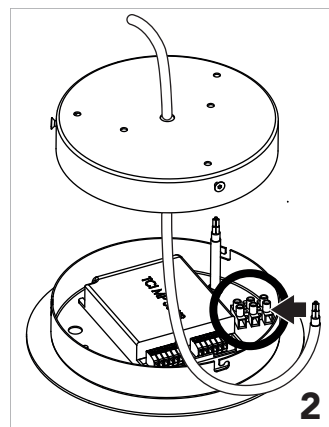

Instalación y conexión / Installation and Connection