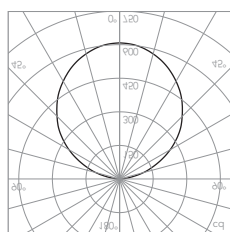

Fotometrías completas disponibles en
Full photometrics on: www.insolitbcn.com

Fabricado según normativa EN60598-1 y regulaciones pertinentes. / Manufactured according EN60598-1 normative and relevant regulations.

Código / Code	1092
Colores / Colors	01 Blanco / White 03 Negro / Black 04 Champagne 00 Custom RAL (Consult)
Luz / Light	61 LED 70W 3683lm 3000K 200/240V 50/60Hz
Opcional / Optional	10 2700K 14 4000K LED driver DALI Wireless LED driver with integrated EnOcean module Tamaños a medida / Custom size
Acabados especiales / Special finishes	30 Bronce / Bronze 31 Latón satinado / Brushed brass 32 Níquel satinado / Brushed nickel

Diseñador / Designer Josep Lluís Xuclà
Año / Year 2017

Peso / Weight
Potencia máx. / Max Power
Material Aluminio / Aluminium

Alimentación LED / LED tension
CRI

Dimensiones embalaje / Box Dimensions

Instalación / Installation
3 conexiones para techo con regulación rápida de los cables de suspensión de acero; base de techo para rosetón de alimentación; todos los anclajes se efectúan mediante tornillos y tacos de expansión no incluidos de serie. Cables de suspensión 0,6mm L 3000 mm
3 ceiling fixings with quick adjustment of the steel cables. Independent canopy that incorporates the driver of the luminary. All fixings are done with screws and anchors (not included). 3 meter steel cables 0,6mm diameter included.

A
Florón independiente para superficie
Surface independent canopy

B
Driver remoto
Remote Driver

G
Multidriver para conexión en serie
Multidriver for multiple lamps

Luz indirecta / Indirect Light

Dimmable: 1-10V