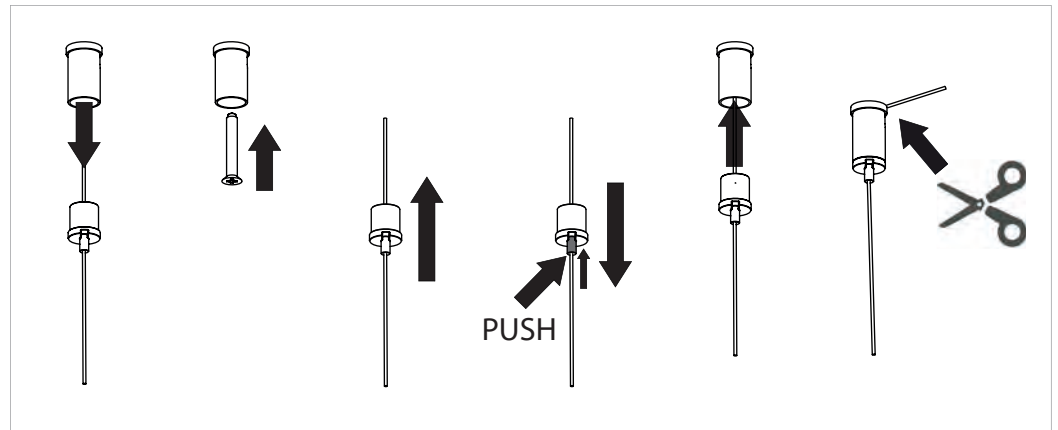

INSOLIT

Instalación y conexión / Installation and Connection

1091

TR 70 Up

Suspensión luz directa en perfil de aluminio extruido 40x40mm. LED en PCB diseñado por insolit para la colección TR. Regulable en altura con 3 cables de acero inox (0,6mm). Florón circular independiente para instalación en superficie. Cable de alimentación recubierto de tejido negro o blanco. Acabados en blanco, negro y champagne lacado texturizado.