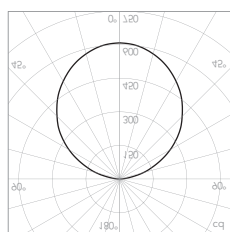

Fotometrías completas disponibles en
Full photometrics on: www.insolitbcn.com

Fabricado según normativa EN60598-1 y regulaciones pertinentes. / Manufactured according EN60598-1 normative and relevant regulations.

A Florón independiente para superficie
Surface independent canopy

B Driver remoto
Remote Driver

G Multidriver para conexión en serie
Multidriver for multiple lamps

Luz indirecta / Indirect Light

Dimmable: 1-10V