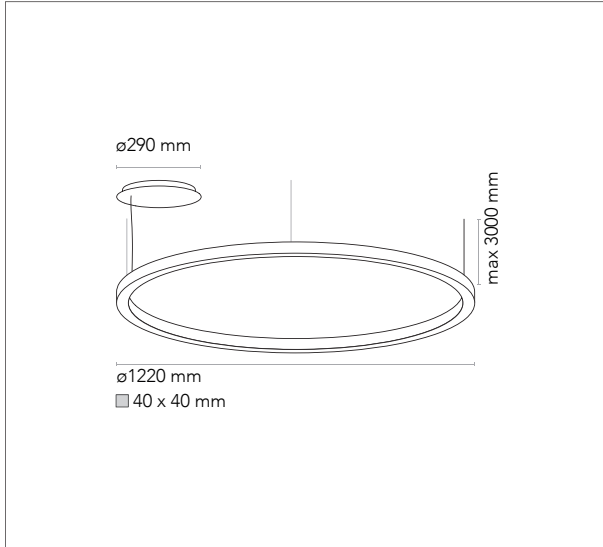

TR 120 Up

JOSEP LL. XUCLÀ