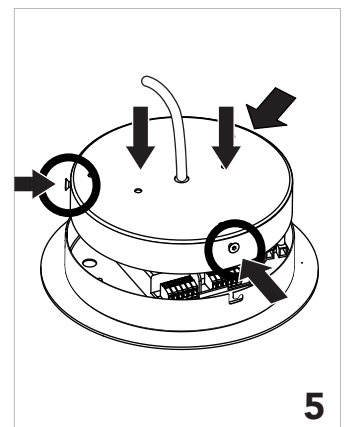

Diseñador / Designer Josep Lluís Xuclà
Año / Year 2017

Peso / Weight
Potencia máx. / Max Power
Material Aluminio / Aluminium

Alimentación LED / LED tension
CRI

Dimensiones embalaje / Box Dimensions

Instalación / Installation
 3 conexiones para techo con regulación rápida de los cables de suspensión de acero; base de techo para rosetón de alimentación; todos los anclajes se efectúan mediante tornillos y tacos de expansión no incluidos de serie. Cables de suspensión 0,6mm L 3000 mm
3 ceiling fixings with quick adjustment of the steel cables. Independent canopy that incorporates the driver of the luminary. All fixings are done with screws and anchors (not included). 3 meter steel cables 0,6mm diameter included.

INSOLIT

Instalación y conexión / Installation and Connection

5

1093

TR 120 Up

Suspensión luz directa en perfil de aluminio extruido 40x40mm. LED en PCB diseñado por insolit para la colección TR. Regulable en altura con 3 cables de acero inox (0,6mm). Florón circular independiente para instalación en superficie. Cable de alimentación recubierto de tejido negro o blanco. Acabados en blanco, negro y champagne lacado texturizado.